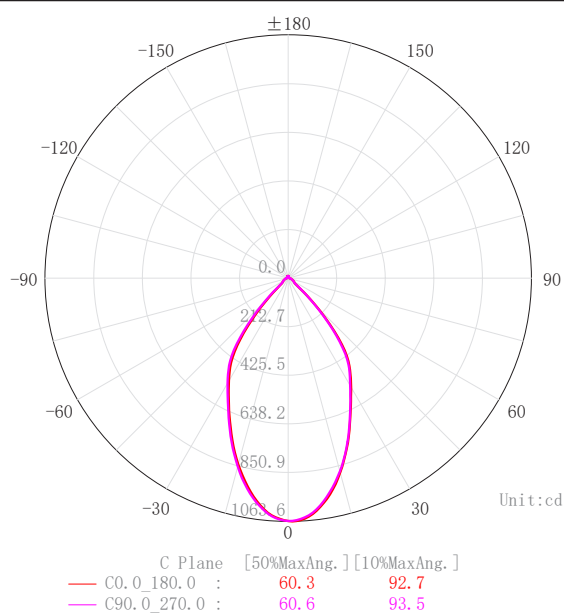

ALUMINIUM BLACK

HCP-81251313	2700K	955LM
	- 6500K	- 1124LM

ALUMINIUM WHITE

HCP-81351313	2700K	955LM
	- 6500K	- 1124LM

OPTIONAL REFLECTORS

	80091-15	15°
	80091-25	25°
	80091-38	38°

PHOTOMETRICS

DIMENSIONS