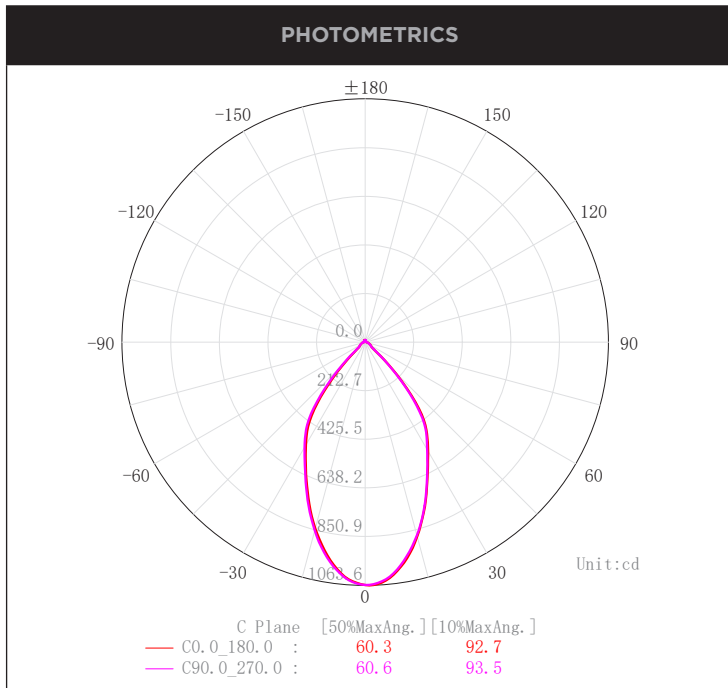

ALUMINIUM BLACK

HCP-81251213	2700K	3X 955LM
	- 6500K	- 3X 1124LM

ALUMINIUM WHITE

HCP-81351213	2700K	3X 955LM
	- 6500K	- 3X 1124LM

OPTIONAL REFLECTORS

	80091-15	15°
	80091-25	25°
	80091-38	38°

PHOTOMETRICS

DIMENSIONS