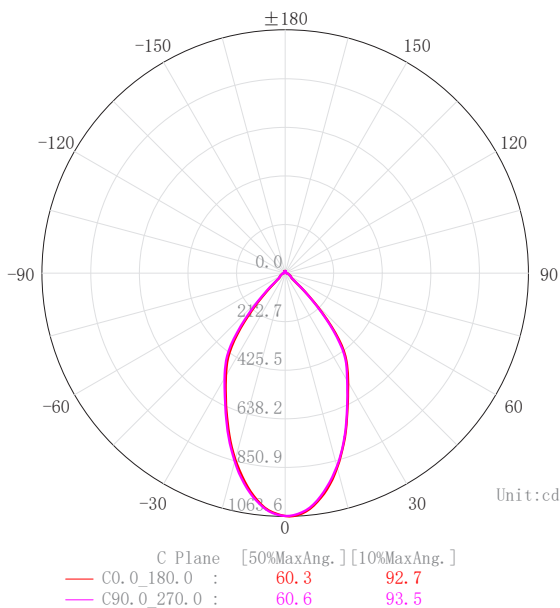

ALUMINIUM BLACK

HCP-81251013	2700K	955LM
	- 6500K	- 1124LM

ALUMINIUM WHITE

HCP-81351013	2700K	955LM
	- 6500K	- 1124LM

OPTIONAL REFLECTORS

	80091-15	15°
	80091-25	25°
	80091-38	38°

PHOTOMETRICS

DIMENSIONS