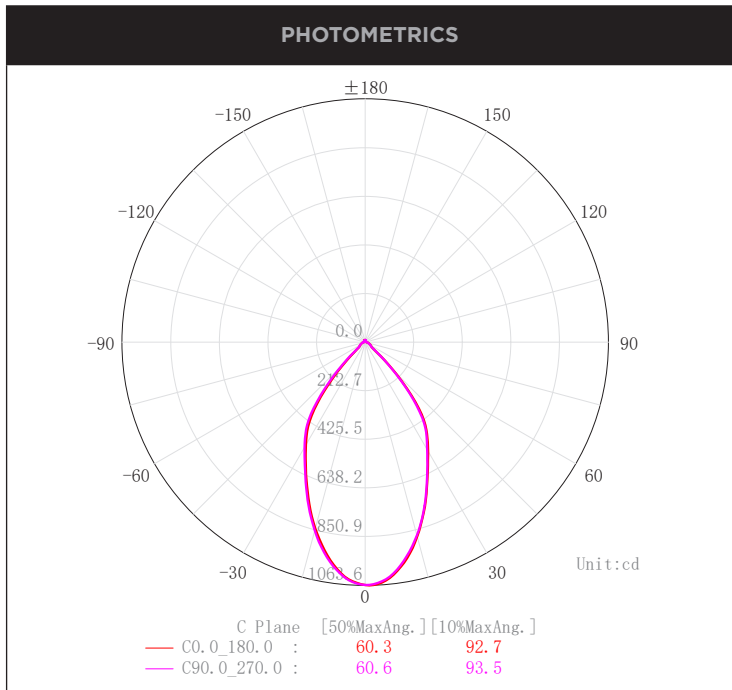

## ALUMINIUM WHITE

<b>HCP-81350913</b>	2700K	955LM
	- 6500K	- 1124LM

## PHOTOMETRICS

## DIMENSIONS