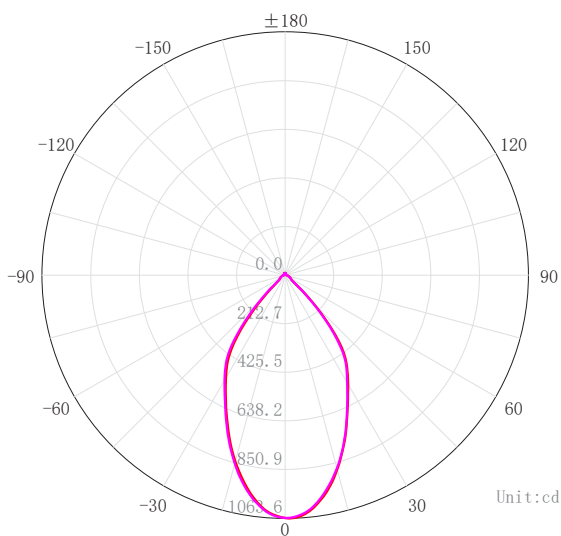

ALUMINIUM BLACK

HCP-81250813	2700K	955LM
	- 6500K	- 1124LM

ALUMINIUM WHITE

HCP-81350813	2700K	955LM
	- 6500K	- 1124LM

OPTIONAL REFLECTORS

	80091-15	15°
	80091-25	25°
	80091-38	38°

PHOTOMETRICS

DIMENSIONS