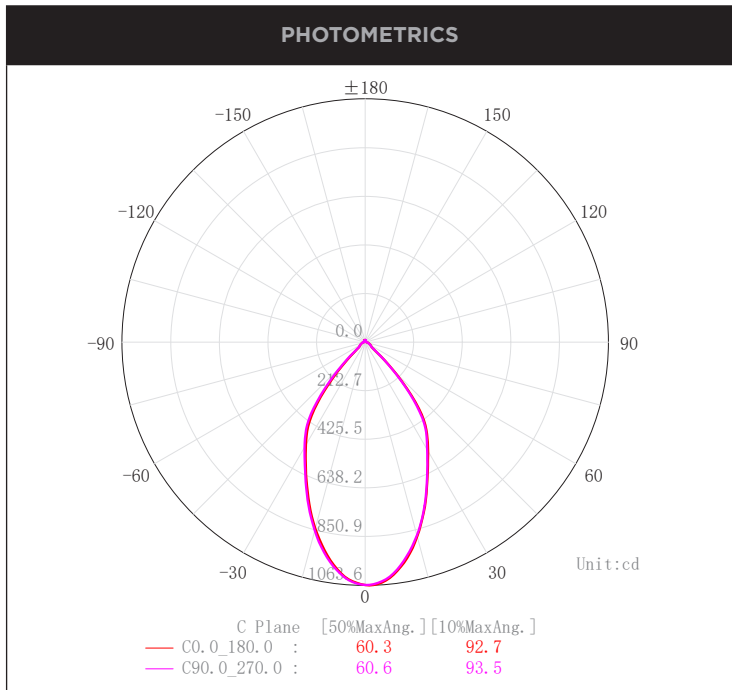

ALUMINIUM BLACK

HCP-81250713	2700K	955LM
	- 6500K	- 1124LM

ALUMINIUM WHITE

HCP-81350713	2700K	955LM
	- 6500K	- 1124LM

OPTIONAL REFLECTORS

	80091-15	15°
	80091-25	25°
	80091-38	38°

PHOTOMETRICS

DIMENSIONS