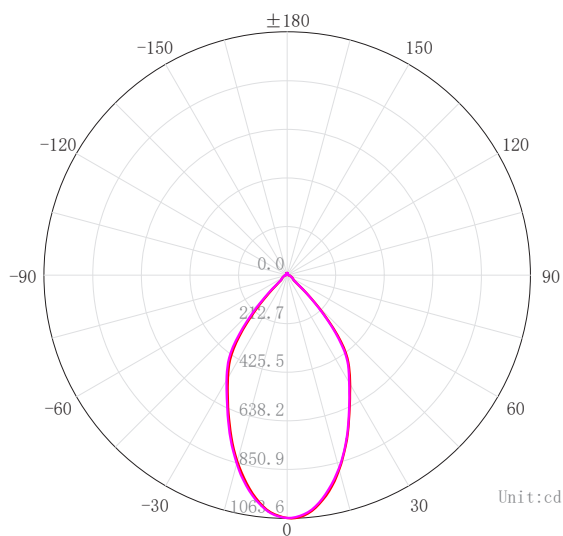

## ALUMINIUM WHITE

<b>HCP-81350613</b>	2700K	955LM
	- 6500K	- 1124LM

## DIMENSIONS