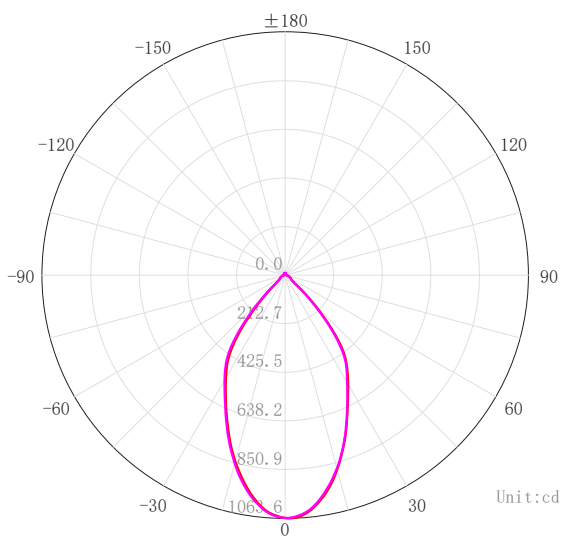

ALUMINIUM BLACK

HCP-81250513	2700K	955LM
	- 6500K	- 1124LM

ALUMINIUM WHITE

HCP-81350513	2700K	955LM
	- 6500K	- 1124LM

OPTIONAL REFLECTORS

	80091-15	15°
	80091-25	25°
	80091-38	38°

PHOTOMETRICS

DIMENSIONS