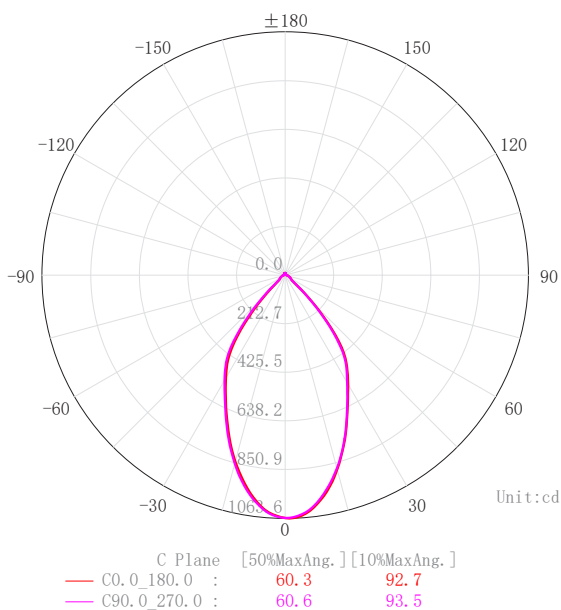

ALUMINIUM BLACK

HCP-81250413	2700K	955LM
	- 6500K	- 1124LM

ALUMINIUM WHITE

HCP-81350413	2700K	955LM
	- 6500K	- 1124LM

OPTIONAL REFLECTORS

	80091-15	15°
	80091-25	25°
	80091-38	38°

PHOTOMETRICS

DIMENSIONS