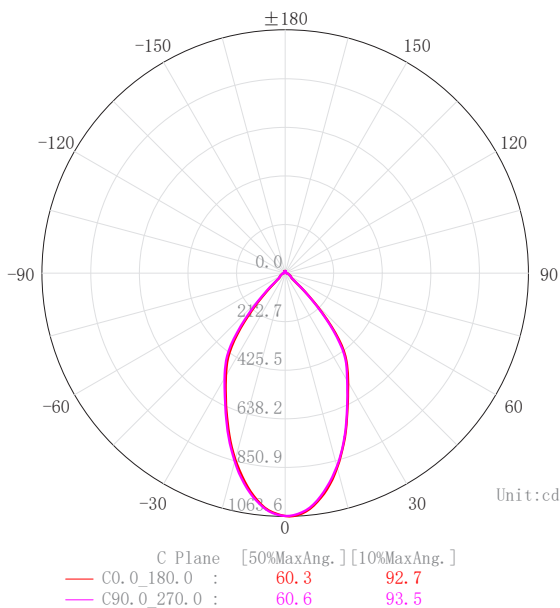

ALUMINIUM BLACK

HCP-81250313	2700K	955LM
	- 6500K	- 1124LM

ALUMINIUM WHITE

HCP-81350313	2700K	955LM
	- 6500K	- 1124LM

OPTIONAL REFLECTORS

	80091-15	15°
	80091-25	25°
	80091-38	38°

PHOTOMETRICS

DIMENSIONS