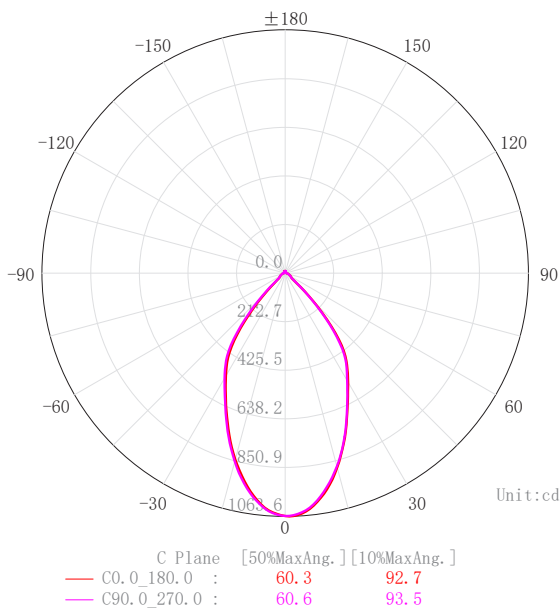

PHOTOMETRICS