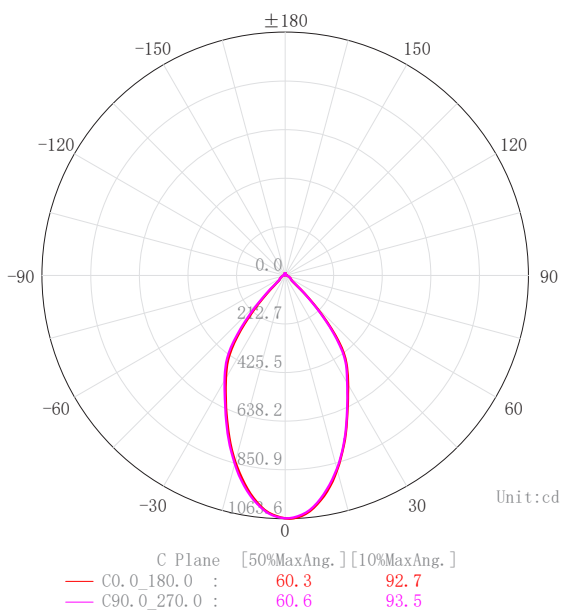

## ALUMINIUM WHITE

<b>HCP-81350113</b>	2700K	955LM
	- 6500K	- 1124LM

## DIMENSIONS