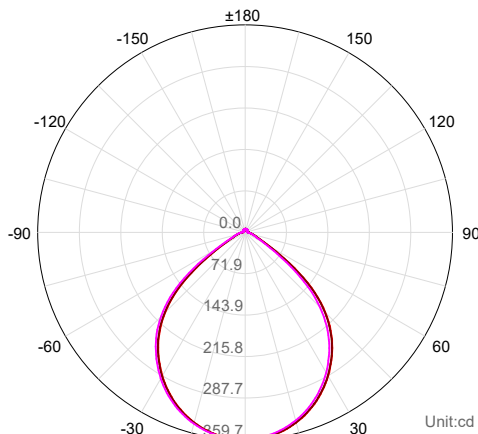

Cut Out Ø90

## PHOTOMETRICS

C Plane Distribution Diagram

C Plane	[50%MaxAng.][10%MaxAng.]
— C180.0_360.0 :	93.8 124.9
— C0.0_180.0 :	93.8 124.9
— C90.0_270.0 :	93.6 124.8