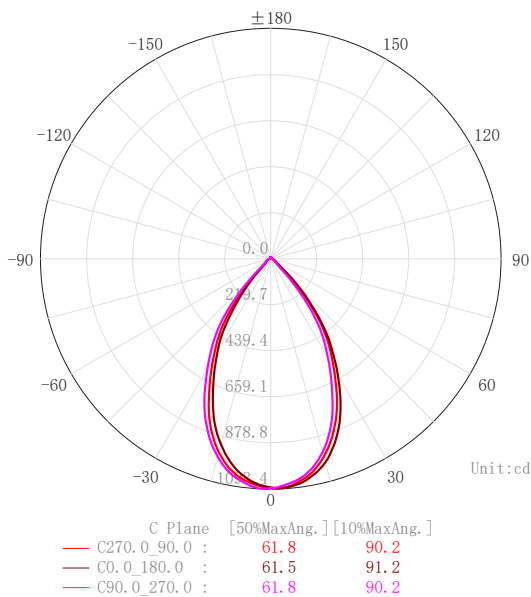

ALUMINIUM BLACK

HCP-81221417	TRIAC DIMMABLE	2700K 3000K 4000K	1191LM 1202LM 1297LM
HCP-81241417	DALI DIMMABLE	5000K 5700K	1365LM 1397LM

ALUMINIUM WHITE

HCP-81321417	TRIAC DIMMABLE	2700K 3000K 4000K	1191LM 1202LM 1297LM
HCP-81341417	DALI DIMMABLE	5000K 5700K	1365LM 1397LM

OPTIONAL REFLECTORS

	HCP-80090-15	15°
	HCP-80090-28	28°
	HCP-80090-40	40°

PHOTOMETRICS

OTHER IMAGES

DIMENSIONS