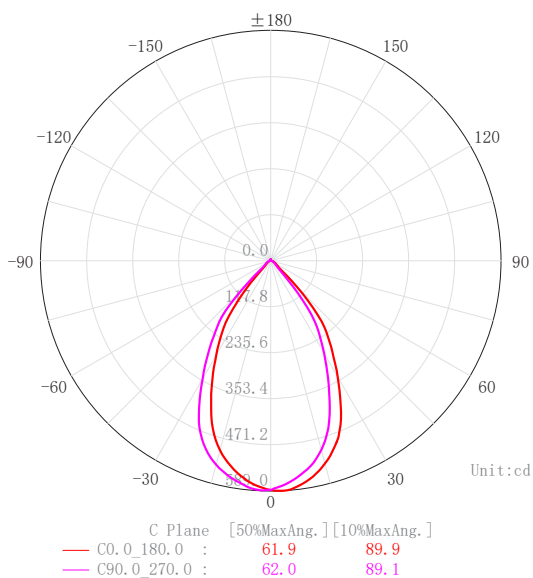

OPTIONAL REFLECTORS

	HCP-80090-15	15°
	HCP-80090-28	28°
	HCP-80090-40	40°

PHOTOMETRICS

OTHER IMAGES

DIMENSIONS