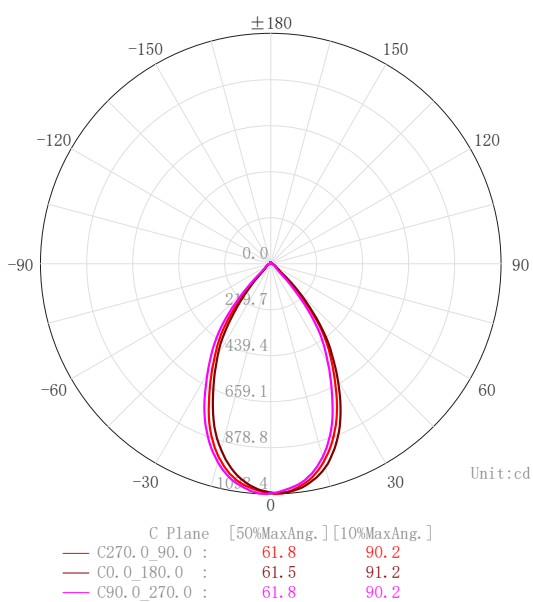

OPTIONAL REFLECTORS

	80090-15	15°
	80090-28	28°
	80090-40	40°

PHOTOMETRICS

OTHER IMAGES

DIMENSIONS