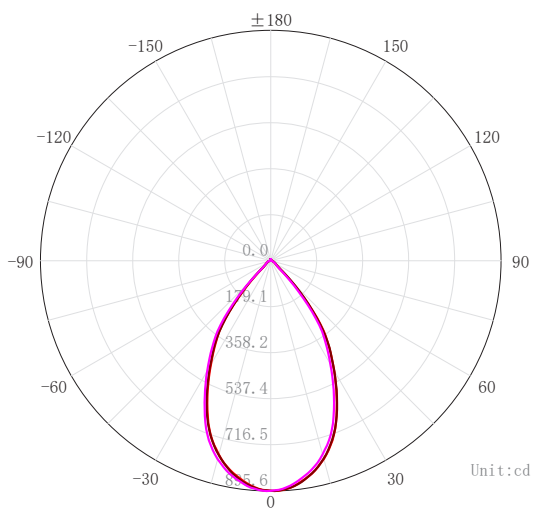

OPTIONAL REFLECTORS

	80090-15	15°
	80090-28	28°
	80090-40	40°

PHOTOMETRICS

OTHER IMAGES

DIMENSIONS