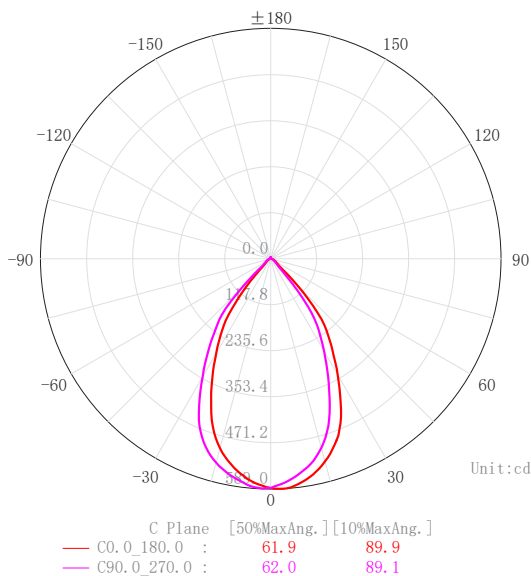

OPTIONAL REFLECTORS

	80090-15	15°
	80090-28	28°
	80090-40	40°

PHOTOMETRICS

OTHER IMAGES

DIMENSIONS