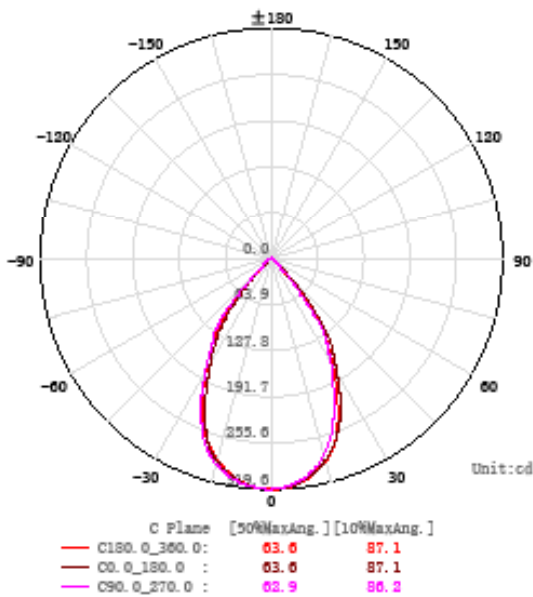

ALUMINIUM BLACK

HCP-81220606	2700K	274LM
	3000K	279LM
	4000K	300LM
	5000K	318LM
	5700K	325LM

ALUMINIUM WHITE

HCP-81320606	2700K	274LM
	3000K	279LM
	4000K	300LM
	5000K	318LM
	5700K	325LM

OPTIONAL REFLECTORS

	80090-15	15°
	80090-28	28°
	80090-40	40°

PHOTOMETRICS

OTHER IMAGES

DIMENSIONS