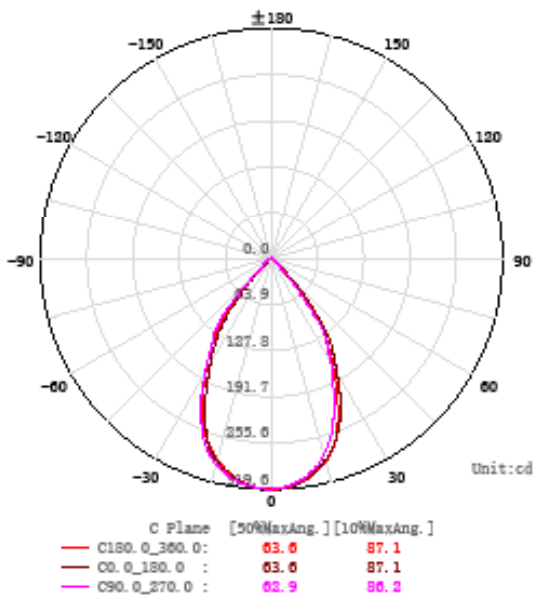

ALUMINIUM BLACK

HCP-81220406	2700K	274LM
	3000K	279LM
	4000K	300LM
	5000K	318LM
	5700K	325LM

ALUMINIUM WHITE

HCP-81320406	2700K	274LM
	3000K	279LM
	4000K	300LM
	5000K	318LM
	5700K	325LM

OPTIONAL REFLECTORS

	80090-15	15°
	80090-28	28°
	80090-40	40°

PHOTOMETRICS

OTHER IMAGES

DIMENSIONS