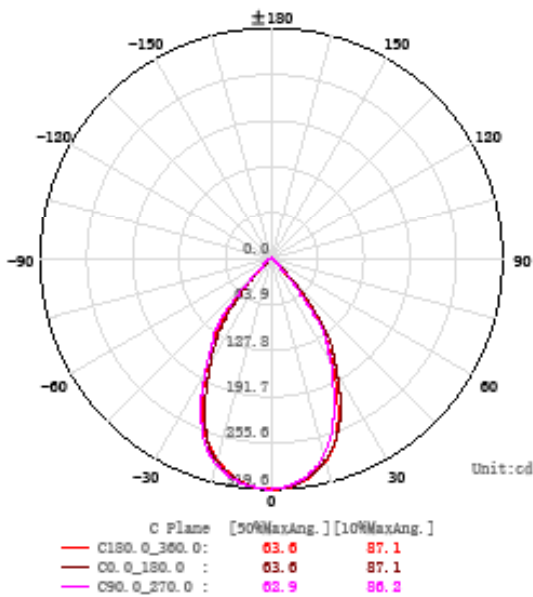

ALUMINIUM BLACK

HCP-81220306	2700K	274LM
	3000K	279LM
	4000K	300LM
	5000K	318LM
	5700K	325LM

ALUMINIUM WHITE

HCP-81320306	2700K	274LM
	3000K	279LM
	4000K	300LM
	5000K	318LM
	5700K	325LM

OPTIONAL REFLECTORS

	80090-15	15°
	80090-28	28°
	80090-40	40°

PHOTOMETRICS

OTHER IMAGES

DIMENSIONS