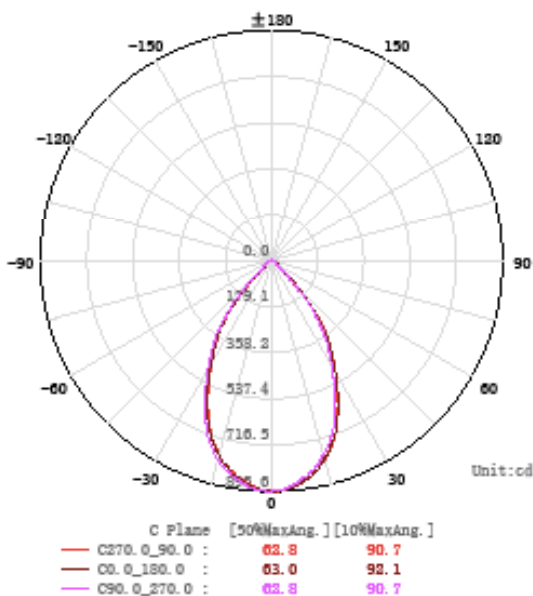

PHOTOMETRICS