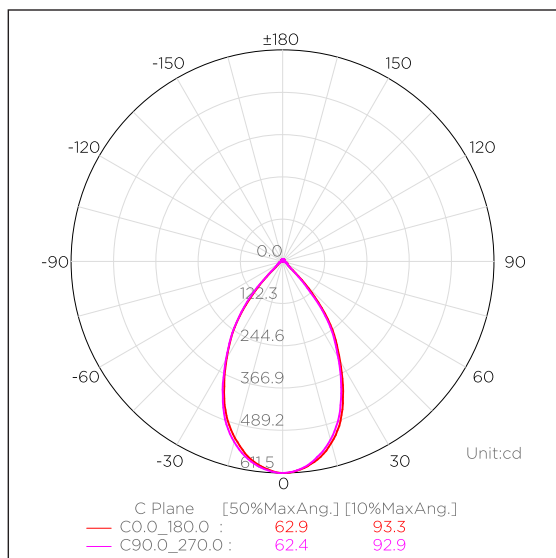

PHOTOMETRICS