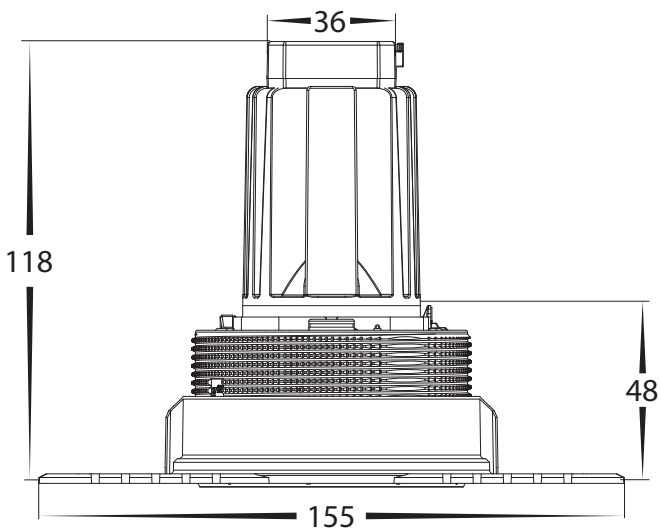

OPTIONAL INSERTS + HONEYCOMB LENS

	HCP-82322-BR	BLACK INSERT
	HCP-82322-GR	GOLD INSERT
	HCP-82322-HC	HONEYCOMB LENS

OPTIONAL REFLECTORS

	HCP-80090-15	15°
	HCP-80090-28	28°
	HCP-80090-40	40°

DIMENSIONS

Cut Out - Ø90