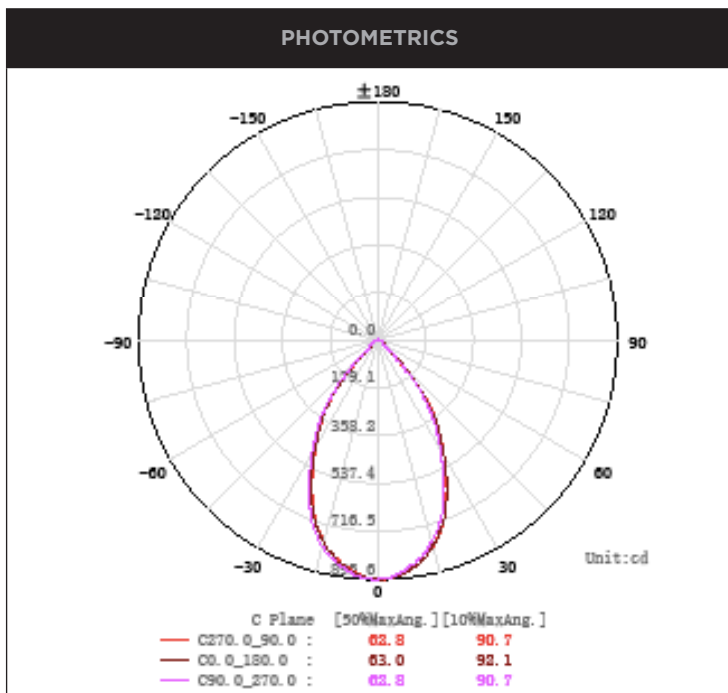

TRIAC DIMMABLE		
HCP-813024	2700K	980LM
	3000K	965LM
	4000K	959LM
	5000K	1072LM
	5700K	1089LM

DALI DIMMABLE		
HCP-813044	2700K	980LM
	3000K	965LM
	4000K	959LM
	5000K	1072LM
	5700K	1089LM

OPTIONAL REFELCTORS		
	80090-15	15°
	80090-28	28°
	80090-40	40°