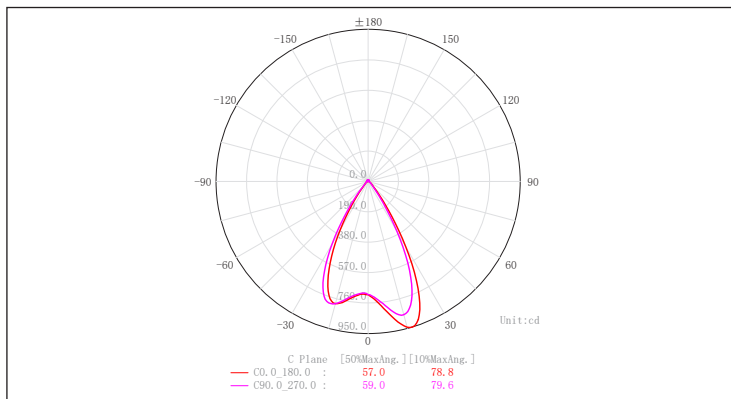

### ALUMINIUM WHITE

HCP-1030962	3000K	570LM-791LM
	4000K	607LM-859LM
	5000K	631LM-847LM

## DIMENSIONS