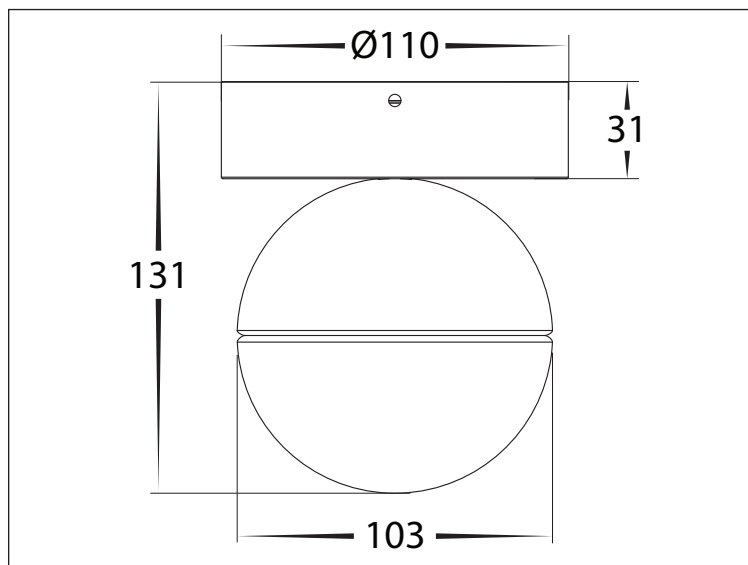

PRODUCT ORDERING

ALUMINIUM BLACK		
HCP-1020933	3000K	558LM-767LM
	4000K	596LM-832LM
	5000K	595LM-828LM
ALUMINIUM WHITE		
HCP-1030933	3000K	558LM-767LM
	4000K	596LM-832LM
	5000K	595LM-828LM

PHOTOMETRICS

DIMENSIONS