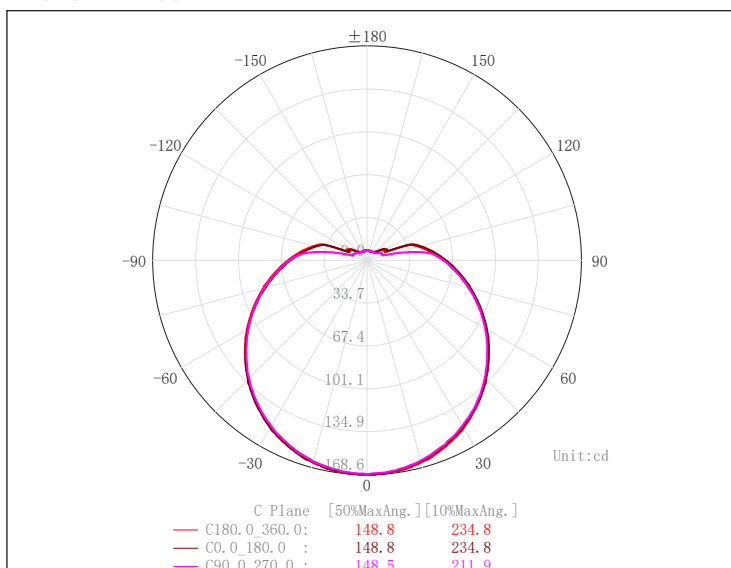

PRODUCT ORDERING

ALUMINIUM BLACK

HCP-1020923	3000K	558LM-767LM
	4000K	596LM-832LM
	5000K	595LM-828LM

ALUMINIUM WHITE

HCP-1030923	3000K	558LM-767LM
	4000K	596LM-832LM
	5000K	595LM-828LM

PHOTOMETRICS

DIMENSIONS

PHOTOMETRICS