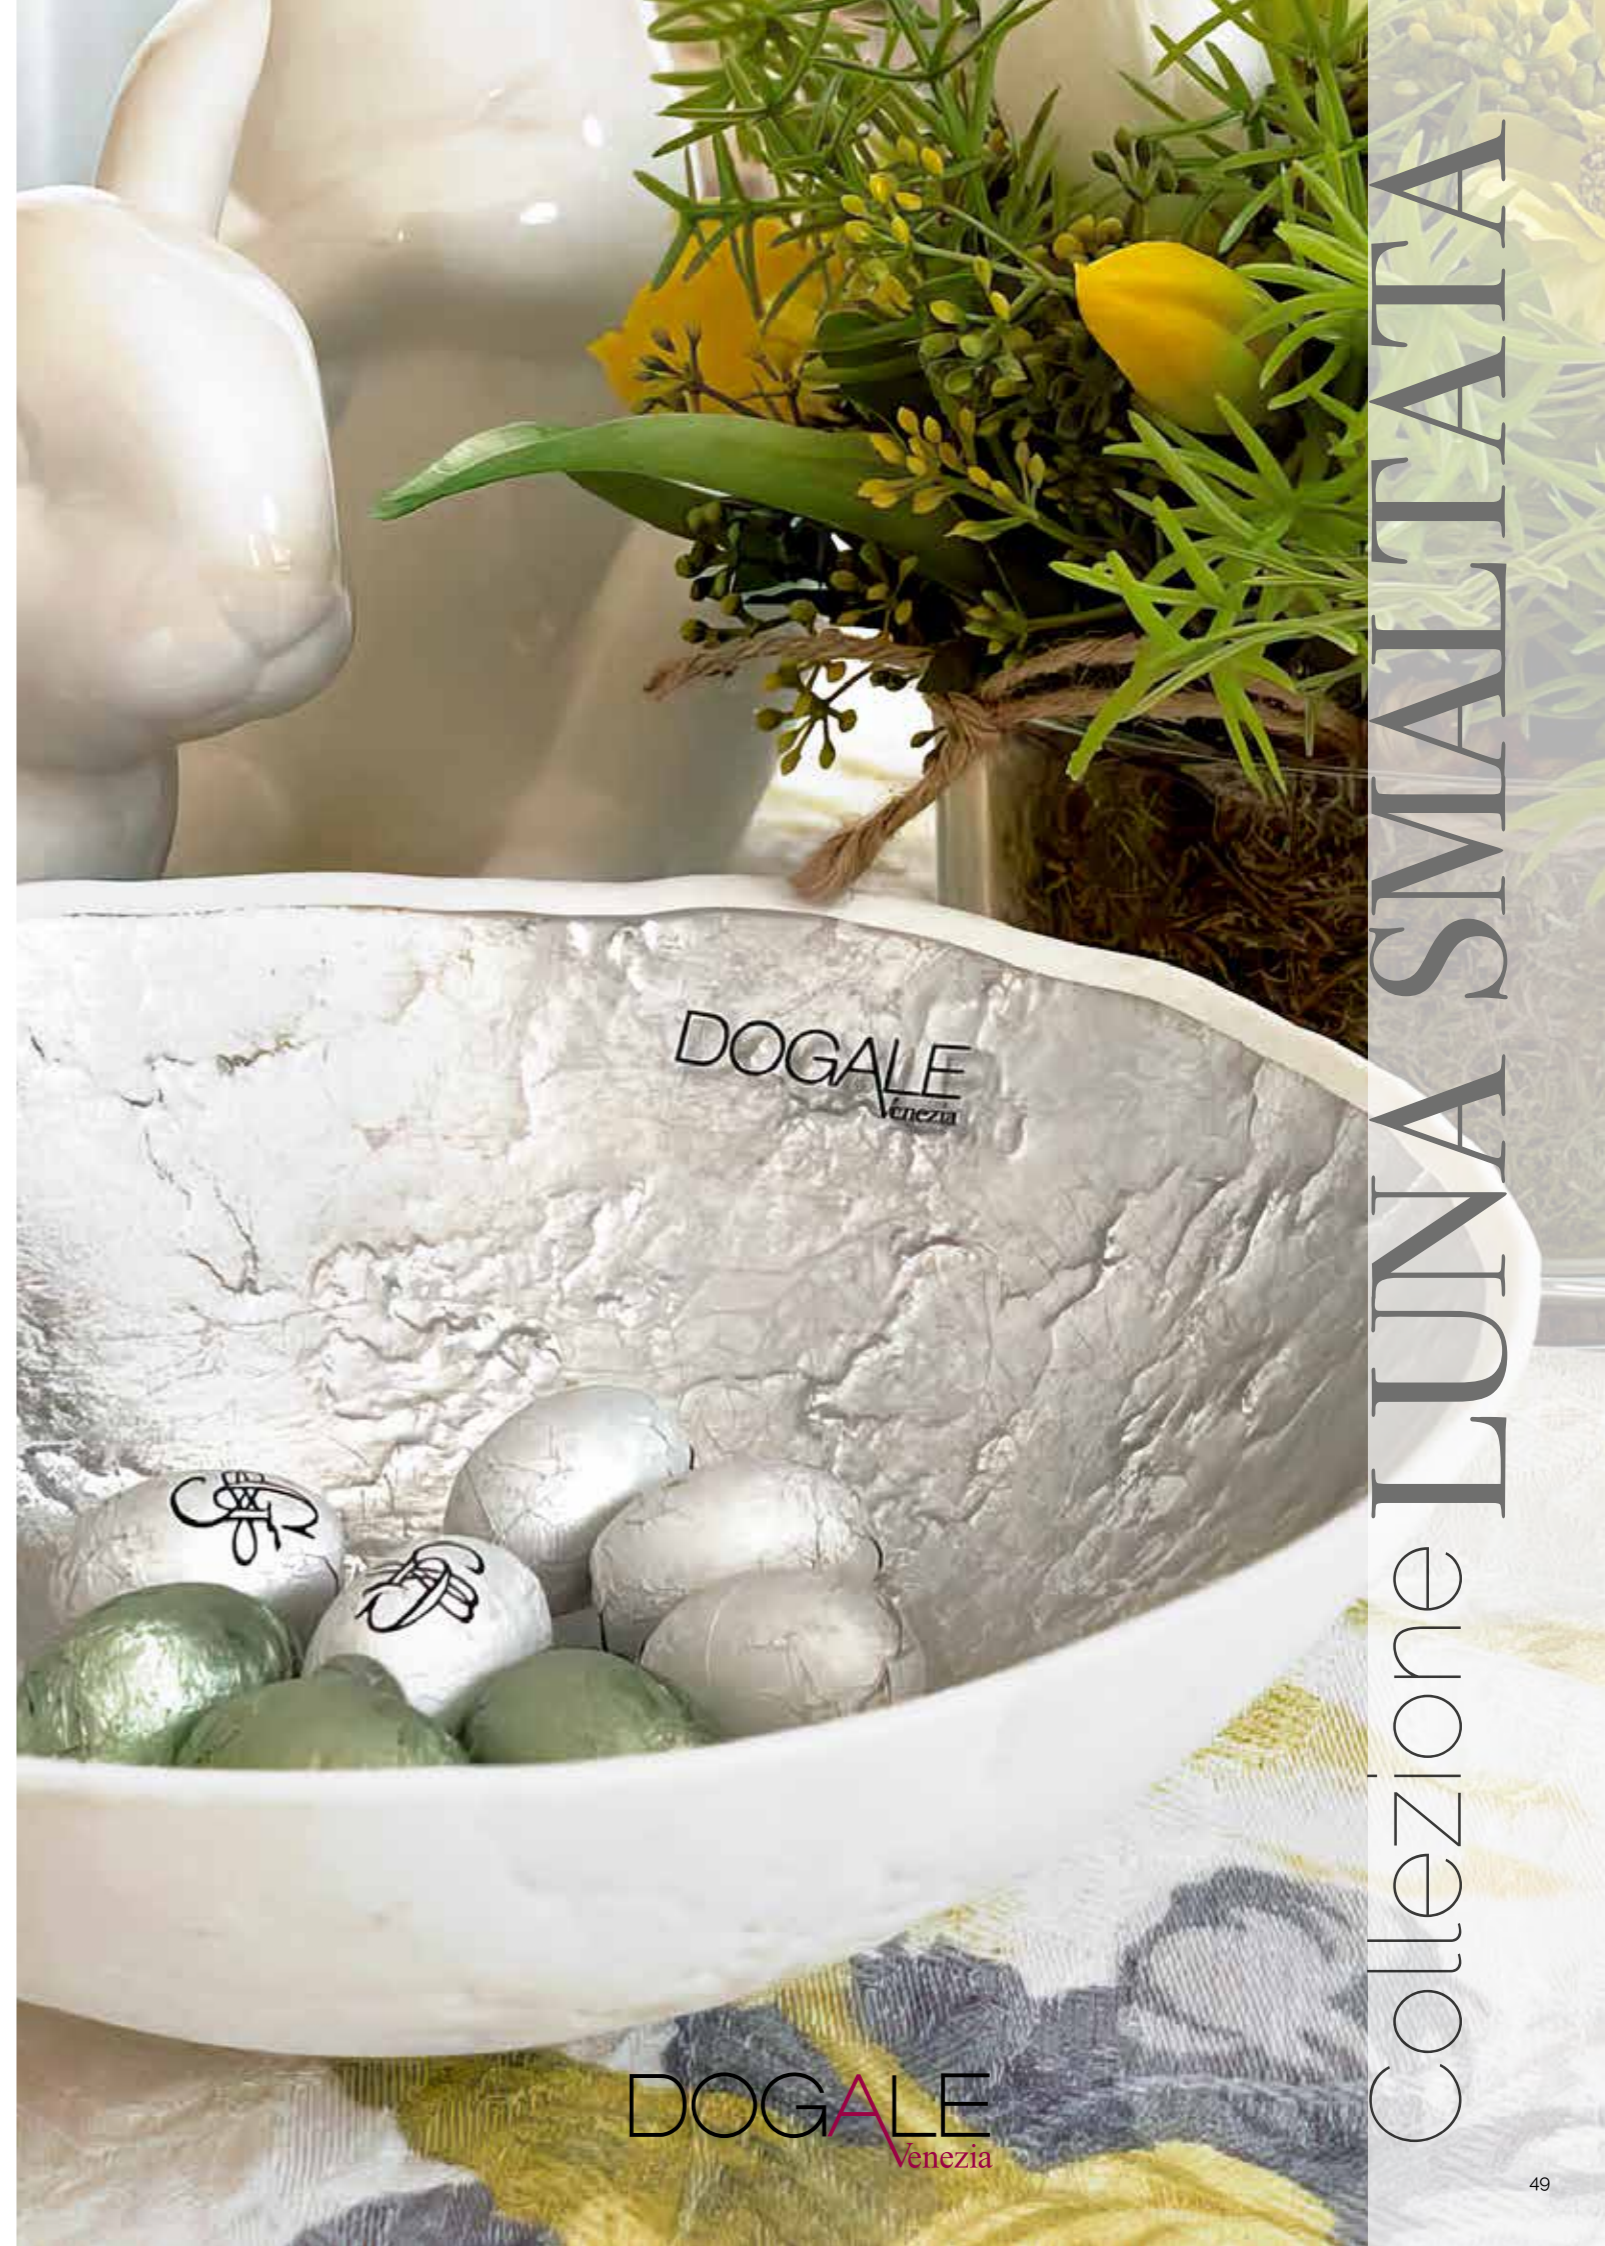

51.31.0182 Vaso foglia argento
Silver leaf vase
cm Ø 19 - h. 24

51.31.0183 Vaso foglia argento
Silver leaf vase
cm Ø 15 - h. 19

DOGALE
Venezia