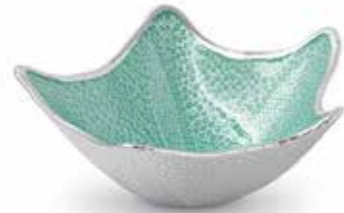

51.36.8141 Stella marina azzurra
Light blue starfish
cm 28 - h. 4

51.36.8140 Stella marina azzurra
Light blue starfish
cm 18 - h. 3

51.36.8143 Ciotola stella marina azzurra
Light blue starfish bowl
cm Ø 22 - h. 7

51.36.8142 Ciotola stella marina azzurra
Light blue starfish bowl
cm Ø 17 - h. 6

51.36.7980 Ciotola conchiglia azzurra
Light blue shell bowl
cm Ø 29 x 24 - h. 6

51.36.7970 Ciotola conchiglia azzurra
Light blue shell bowl
cm Ø 21 x 18 - h. 5

51.36.8155 Stella marina celeste
Light blue starfish
cm 28 - h. 4

51.36.8156 Stella marina celeste
Light blue starfish
cm 18 - h. 3

51.36.8158 Ciotola stella marina celeste
Light blue starfish bowl
cm Ø 22 - h. 7