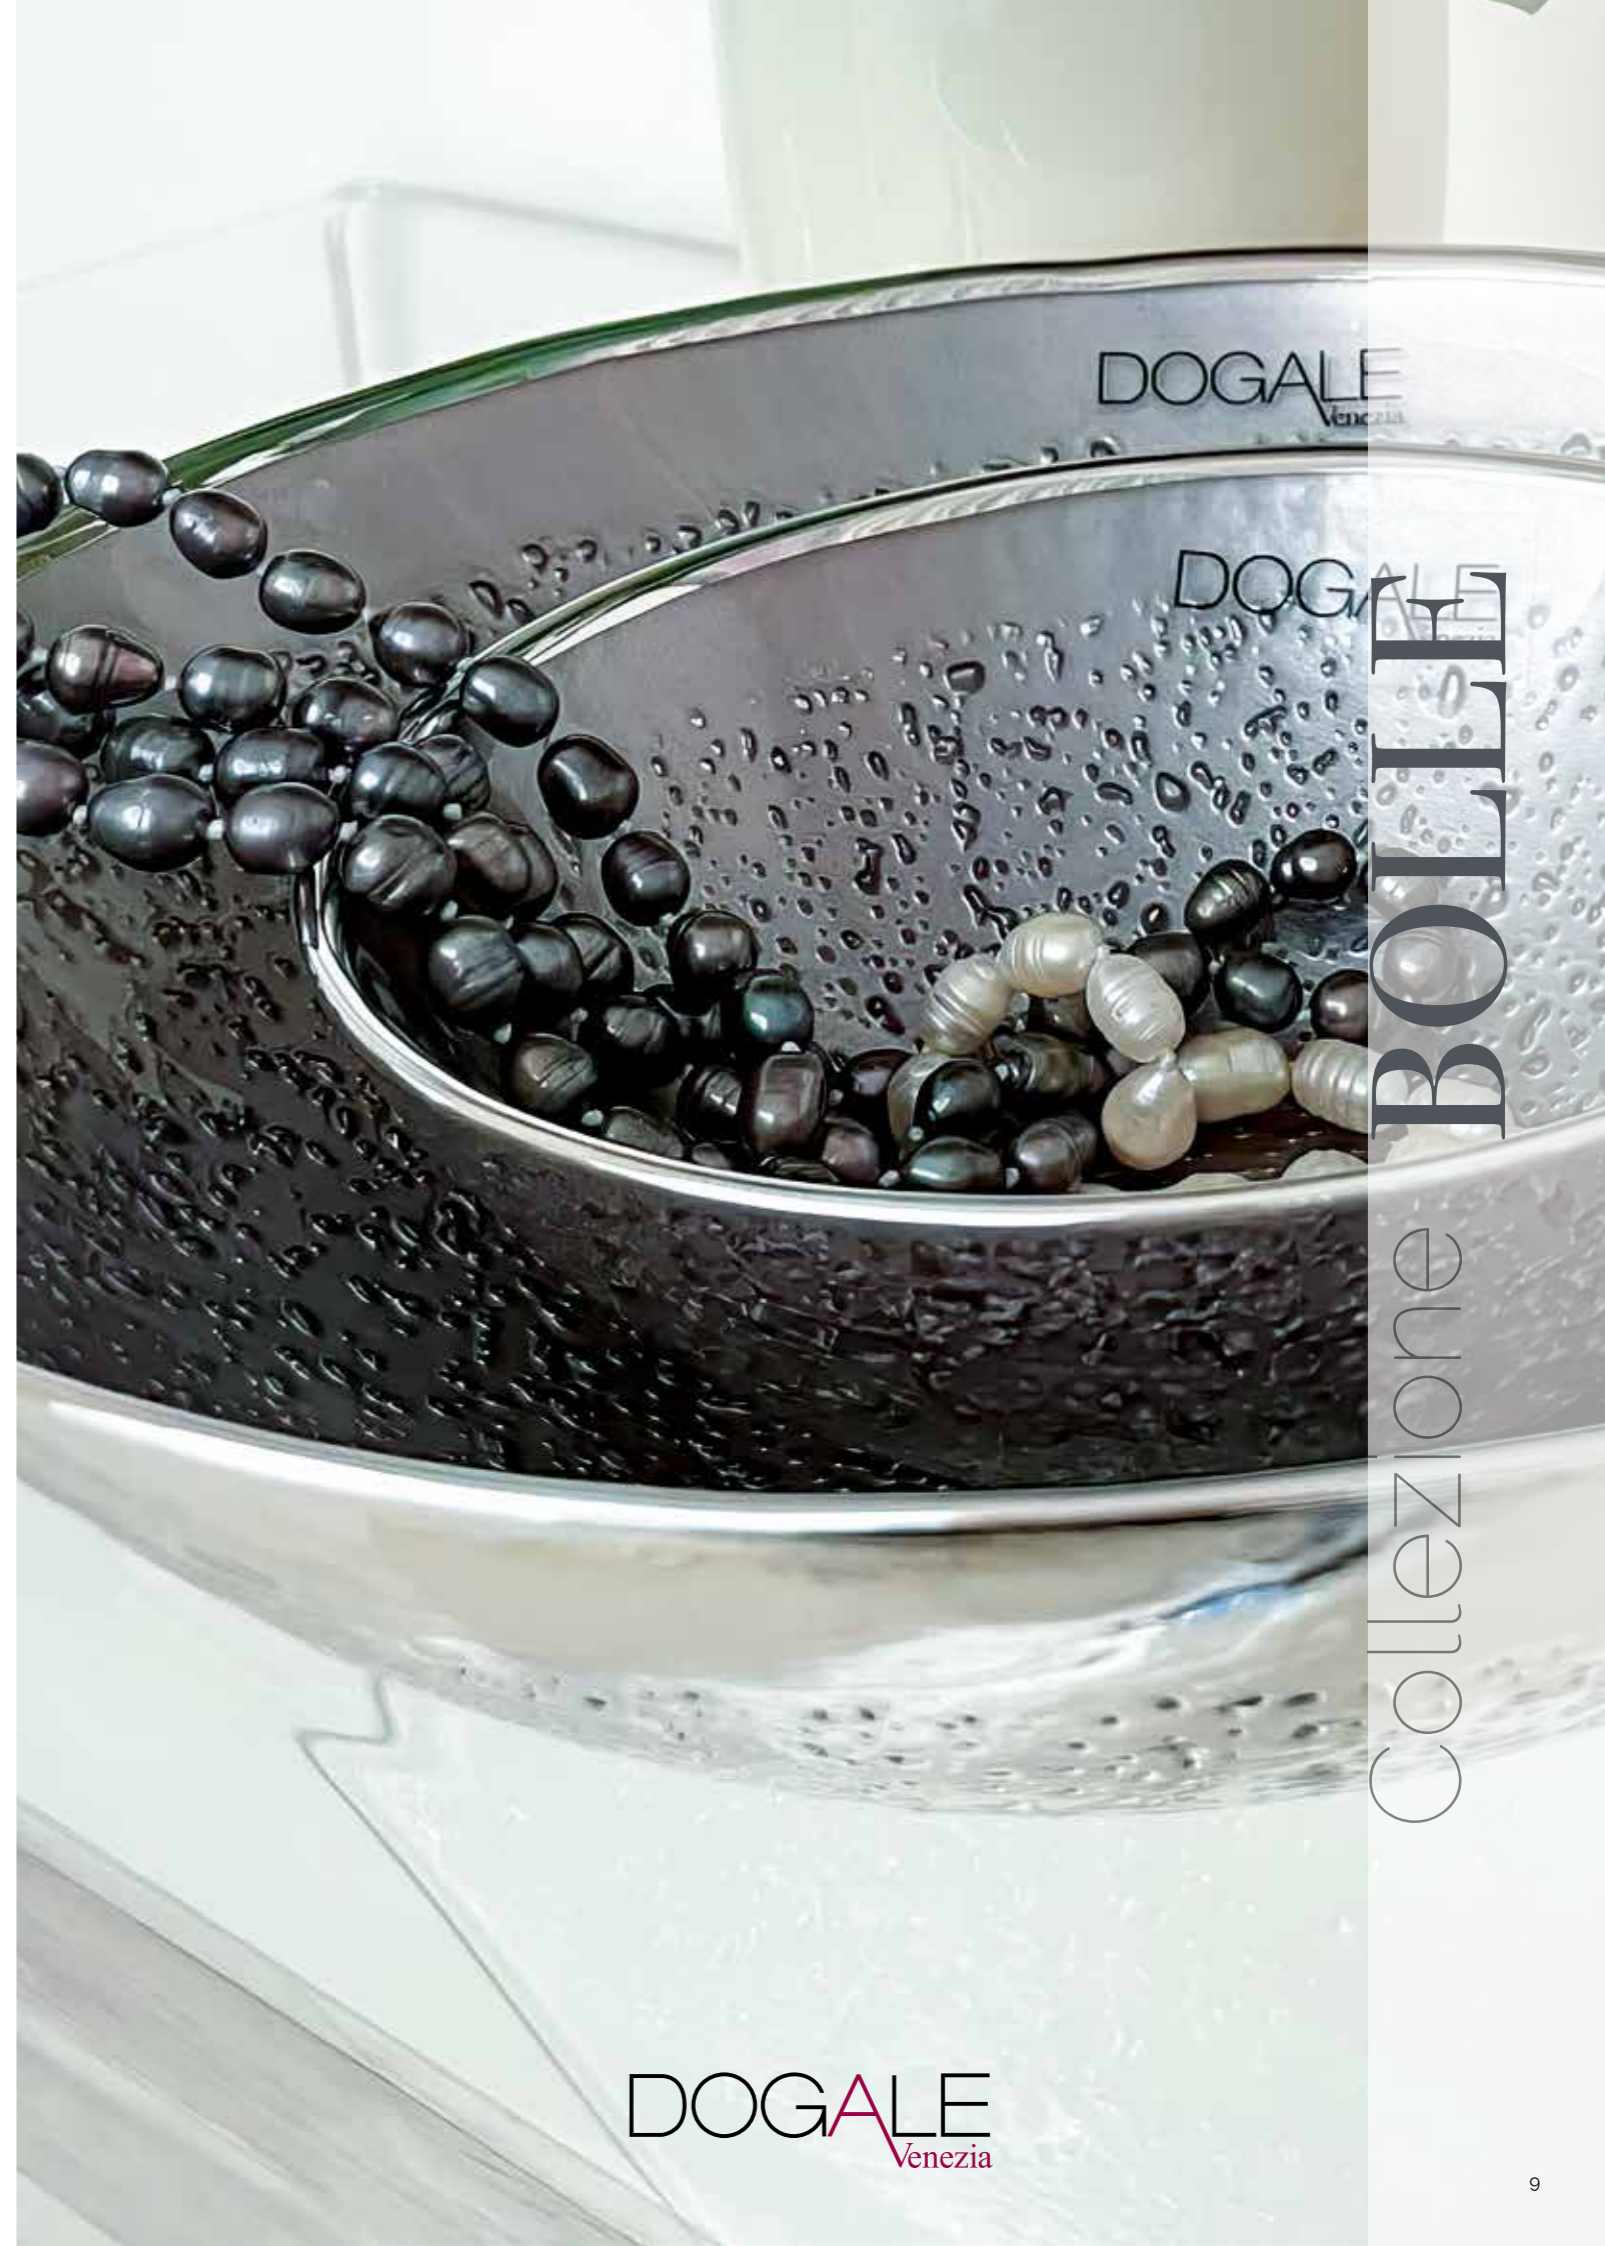

51.31.0174 Centrotavola verde
Green centrepiece
cm Ø 25,5

51.31.0175 Ciotola verde
Green bowl
cm Ø 18

Collezione **BOLLE**