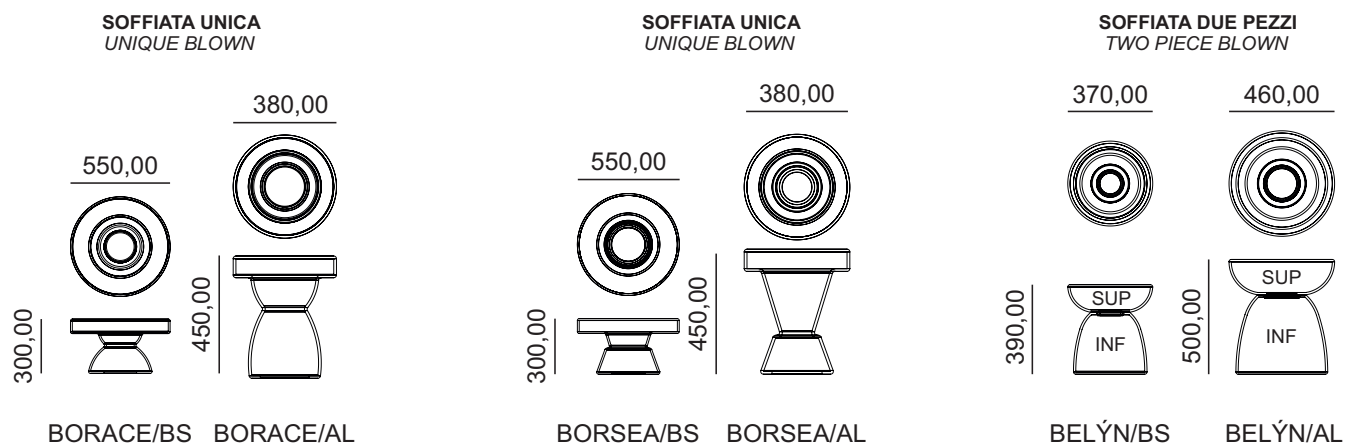

FATTO IN ITALIA
MADE IN ITALY

Serie di tavolini in vetro soffiato nei colori:
Ambra, fumè, verde pavone, trasparente seta, grigio
acciaio, pulegoso.

Series of blown glass tables in the following colours:
Amber, smoky, peacock green, transparent silk,
steel grey, pulegoso.

Misure in millimetri/
Measurements in millimeters

Vetro Glass

Ambra <i>Amber</i>	Fumè <i>Smoked</i>	Grigio Acciaio <i>Steel Grey</i>	Trasparente Seta Internamente <i>Transparent Silk Silk Internally</i>	Verde Pavone <i>Peacock Green</i>
				
- BORACE/BS/T/AM - BORACE/AL/T/AM	- BORACE/BS/T/FM - BORACE/AL/T/FM	- BORACE/BS/T/G-A - BORACE/AL/T/G-A	- BORACE/BS/T/TR-A - BORACE/AL/T/TR-A	- BORACE/BS/T/V-P - BORACE/AL/T/V-P
- BORSEA/BS/T/AM - BORSEA/AL/T/AM	- BORSEA/BS/T/FM - BORSEA/AL/T/FM	- BORSEA/BS/T/G-A - BORSEA/AL/T/G-A	- BORSEA/BS/T/TR-A - BORSEA/AL/T/TR-A	- BORSEA/BS/T/V-P - BORSEA/AL/T/V-P
- BELYN/BS/T/AM - BELYN/AL/T/AM	- BELYN/BS/T/FM - BELYN/AL/T/FM	- BELYN/BS/T/G-A - BELYN/AL/T/G-A	- BELYN/BS/T/TR-A - BELYN/AL/T/TR-A	- BELYN/BS/T/V-P - BELYN/AL/T/V-P

Misure in millimetri/
Measurements in millimeters

Vetro Glass				
Ambra <i>Amber</i>	Verde Pavone <i>Green Peacock</i>	Rosso <i>Red</i>	Bianco <i>White</i>	Tortora <i>Dove grey</i>
				
- NOVECENTO/AM - ART/PC/V/AM - ART/GR/V/AM	- NOVECENTO/V-P - ART/PC/V/V-P - ART/GR/V/V-P	- NOVECENTO/V/R - ART/PC/V/R - ART/GR/V/R	- NOVECENTO/V/B - ART/PC/V/B - ART/GR/V/B	- NOVECENTO/V/TO - ART/PC/V/TO - ART/GR/V/TO
Acquamare <i>Aquamarine</i>	Trasparente Seta Internamente <i>Transparent Silk Internally</i>	Verde Oliva <i>Olive Green</i>	Grigio Acciaio <i>Steel Grey</i>	Rosa <i>Pink</i>
				
- NOVECENTO/V/AQ - ART/PC/V/AQ - ART/GR/V/AQ	- NOVECENTO/V/TR-A - ART/PC/V/TR-A - ART/GR/V/TR-A	- NOVECENTO/V/V-O - ART/PC/V/V-O - ART/GR/V/V-O	- NOVECENTO/V/G-A - ART/PC/V/G-A - ART/GR/V/G-A	- NOVECENTO/V/R - ART/PC/V/R - ART/GR/V/R