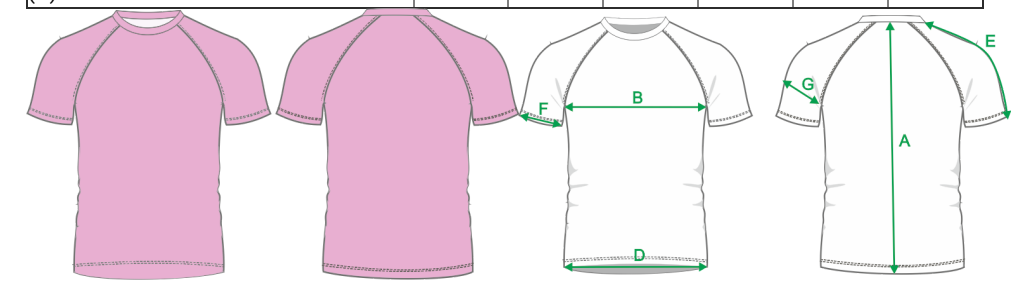

Description Name 41SHR005K03

**41SHR005K03**

SIZE	6XSB	5XSB	4XSB	3XSB	2XSB	Tol.
	18	20	22	24	26	+/-
(A) Back Length			15	17	19	½
(B) Chest Width			13	13½	14	½
(D) Hem			13	13½	14	½
(E) Short Slv Length SPN			7	8	9	½
(E1) Long sleeve lenght to cuff SPN			16	16½	18¾	½
(E2) Long hemmed sleeve lenght						
(F) Slv Opening ½			3¾	4	4¼	¼
(G) Armhole			5½	5¾	6	¼

Description Name 19SHR001C03

**19SHR001C03**

SIZE	28"	30"	32"	34"	36"	TOT
	XSB	SB	MB	LB	XLB	.+/-
(A) Body Length Back	21	22	24	25	26	¾
(B) Chest Width ½	15	16	17	18	19	¾
(D) Hem Width	15	16	17	18	19	¾
(E1) Long Sleeve Length SPN	20	21	22	23	24	½
(E2) Long Sleeve Length SPN +2INCH	22	23	24	25	26	½
(E3) Long Sleeve Length SPN kantuota apačia	23	24	25	26	27	½
(F1) Long Sleeve Opening	7¼	7¼	7¼	7¾	7¾	¼
(E) Short Sleeve Length SPN	11	12	13	13	14	¾
(F) Short Sleeve Opening ½ Width	5 ¼	5 ½	5 ¾	6	6 ¼	¾
(G) Armhole Depth	7	7	7	8	8	¾
Cuff Depth	2 ½	2 ½	2 ½	2 ½	3	¼
(I) Round Collar Lenght	38	39	40	41	42	

### 19SHR001M03

SIZE	38"	40"	42"	44"	46"	48"	50"	52"	54"	56"	58"	60"	TOT
	XS	S	M	L	XL	2XL	3XL	4XL	5XL	6XL	7XL	8XL	./-.
(A) Body Length Back	28	29	30	30	30	31	31	31	31	31	32	32	¾
(B) Chest Width ½	20	21	22	23	24	25	26	27	28	29	30	31	¾
(D) Hem Width	20	21	22	23	24	25	26	27	28	29	30	31	¾
(E1) Long Sleeve Length SPN to cuff	26	27	28	29	29	29	29	29	29	29	29	29	½
(E3) Long Sleeve Length SPN to cuff+2inc	28	29	30	31	31	31	31	31	31	31	31	31	½
(E2) Long Sleeve Length SPN kantuota apacia	29	30	31	32	32	32	32	32	32	32	32	32	½
(F1) Long Sleeve Opening	7¾	7¾	9¼	9¼	9¼	9½	9½	9½	9½	9½	9½	9½	¼
(E) Short Sleeve Length SPN	14	15	15	15	16	16	16	16	16	16	17	17	¾
(F) Short Sleeve Opening ½ Width	6 ½	6 ½	6 ¾	7	7	7 ½	7 ½	8	8¼	8 ½	9	9¼	¾
3/4 Sleeve Length SPN	20	21	21	21	22	22	22	22	22	22	22	22	¾
3/4 Sleeve Opening ½ Width	5 ¼	5½	6¼	6¾	7	7¼	7½	8	8½	9	9½	9¾	¾
(G) Armhole Depth	9	9	9 ½	10 ½	10 ½	11	11 ½	12	13	14	14 ½	15	¾
Cuff Depth	3	3	3	3	3	3	3	3	3	3	3	3	¼
(I) Round Collar Lenght	43	44	45	46	47	48	49	50	51	52	53	54	