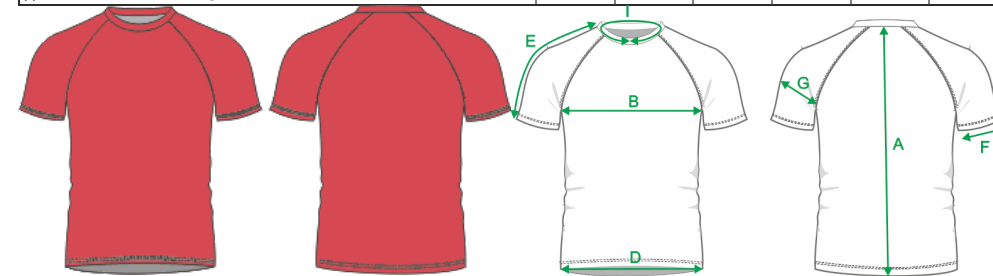

Description Name 41SHR005K03

**41SHR005K03**

SIZE	6XSB	5XSB	4XSB	3XSB	2XSB	Tol.
	18	20	22	24	26	+/-
(A) Back Length			15	17	19	½
(B) Chest Width			13	13½	14	½
(D) Hem			13	13½	14	½
(E) Short Slv Length SPN			7	8	9	½
(E1) Long sleeve lenght to cuff SPN			16	16½	18¾	½
(E2) Long hemmed sleeve lenght						
(F) Slv Opening ½			3¾	4	4¼	¼
(G) Armhole			5½	5¾	6	¼

Description Name 19SHR001C03

**19SHR001C03**

SIZE	28"	30"	32"	34"	36"	TOT
	XSB	SB	MB	LB	XLB	.+/-
(A) Body Length Back	21	22	24	25	26	¾
(B) Chest Width ½	15	16	17	18	19	¾
(D) Hem Width	15	16	17	18	19	¾
(E1) Long Sleeve Length SPN	20	21	22	23	24	½
(E2) Long Sleeve Length SPN +2INCH	22	23	24	25	26	½
(E3) Long Sleeve Length SPN kantuota apačia	23	24	25	26	27	½
(F1) Long Sleeve Opening	7¼	7¼	7¼	7¾	7¾	¼
(E) Short Sleeve Length SPN	11	12	13	13	14	¾
(F) Short Sleeve Opening ½ Width	5 ¼	5 ½	5 ¾	6	6 ¼	¾
(G) Armhole Depth	7	7	7	8	8	¾
Cuff Depth	2 ½	2 ½	2 ½	2 ½	3	¼
(I) Round Collar Lenght	38	39	40	41	42	

### 19SHR001M03

SIZE	38"	40"	42"	44"	46"	48"	50"	52"	54"	56"	58"	60"	TOT
	XS	S	M	L	XL	2XL	3XL	4XL	5XL	6XL	7XL	8XL	./-.
(A) Body Length Back	28	29	30	30	30	31	31	31	31	31	32	32	¾
(B) Chest Width ½	20	21	22	23	24	25	26	27	28	29	30	31	¾
(D) Hem Width	20	21	22	23	24	25	26	27	28	29	30	31	¾
(E1) Long Sleeve Length SPN to cuff	26	27	28	29	29	29	29	29	29	29	29	29	½
(E3) Long Sleeve Length SPN to cuff+2inc	28	29	30	31	31	31	31	31	31	31	31	31	½
(E2) Long Sleeve Length SPN kantuota apacia	29	30	31	32	32	32	32	32	32	32	32	32	½
(F1) Long Sleeve Opening	7¾	7¾	9¼	9¼	9¼	9½	9½	9½	9½	9½	9½	9½	¼
(E) Short Sleeve Length SPN	14	15	15	15	16	16	16	16	16	16	17	17	¾
(F) Short Sleeve Opening ½ Width	6 ½	6 ½	6 ¾	7	7	7 ½	7 ½	8	8¼	8 ½	9	9¼	¾
3/4 Sleeve Length SPN	20	21	21	21	22	22	22	22	22	22	22	22	¾
3/4 Sleeve Opening ½ Width	5 ¼	5½	6¼	6¾	7	7¼	7½	8	8½	9	9½	9¾	¾
(G) Armhole Depth	9	9	9 ½	10 ½	10 ½	11	11 ½	12	13	14	14 ½	15	¾
Cuff Depth	3	3	3	3	3	3	3	3	3	3	3	3	¼
(I) Round Collar Lenght	43	44	45	46	47	48	49	50	51	52	53	54	