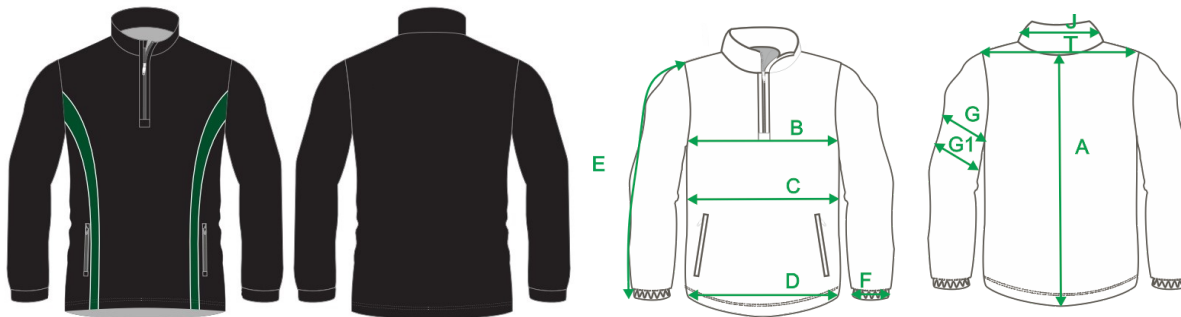

Description Name 01MJS150C02

01MJS150C02

Size	26"	28"	30"	32"	34"	36"	Tol-/+
	2XSB	XSB	SB	MB	LB	XLB	
(B) 1/2 Chest width	13½	14 ½	15 ½	16 ½	17 ½	18 ½	0.5
(C) 1/2 Waist width	12¾	13 ½	14 ½	15 ½	16 ½	17 ½	0.5
(D) 1/2 Bottom width on main fabric - pattern	13	14	15	16	17	18	0.5
(T) Shoulder width at back	12½	13 ½	14	14 ½	15 ¼	15 ¾	0.5
(G) Armhole depth	7	7 ¾	8	8 ¼	8 ¾	9	0.5
(A) CB length	20	21	22	23	24	25	0.75
(E) Sleeve length	15¾	17 ½	19 ¼	21	22 ¾	23 ½	0.75
(G1) 1/2 Upper sleeve width	5¼	5 ¾	6 ¼	6 ½	7	7 ½	0.5
(F) 1/2 Sleeve opening - Long	3¾	4	4	4 ½	4 ½	4 ½	0.25
1/2 Neck circumference	7¾	8	8 ¼	8 ½	8 ¾	9	0.25
(J) HPS - HPS	5	5 ¼	5 ½	5 ¾	6	6 ¼	0.25
Back neckdrop	¾	¾	¾	¾	¾	¾	0.25
Front neckdrop	2¾	3	3 ¼	3 1/4	3 ½	3 ½	0.25
1/2 Top collar width	6½	7	7 ½	7 ¾	8	8 ¼	0.5
Collar height CF	2½	2 ½	2 ½	2 ½	2 ½	2 ¾	0.25
Collar height CB	2½	2 ½	2 ½	2 ½	2 ½	2 ¾	0.25
Gamybai							
Front zipper 1/4 (VVK 6mm tractor)	25	25	25	25	25	30	cm
Pocket zipper VVK 6mm tractor)	12	14	14	14	16	16	cm