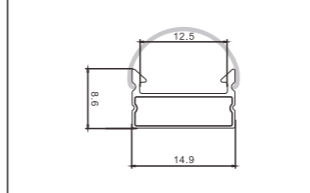

## 硬灯条 铝型材套件

P11-P26

型号: 4040A/02页

型号: 8040M/05页

型号: 12085M/08页

型号: 502/12页

型号: 4075M/02页

型号: 8040A/05页