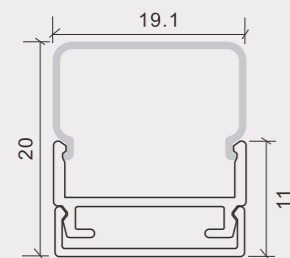

## 524

尺寸/Size: Lx14.5x14.5mm  
线路板/PCB: 12.9mm

## 601

尺寸/Size : Lx15.8x15.8mm  
线路板/PCB : 10mm

塑料堵头  
plastic end cap

金属卡子  
spring clip

## 605

尺寸/Size : Lx24.5x12.2mm  
线路板/PCB : 12mm

塑料堵头  
plastic end cap

金属夹子  
metal clip

## 602

尺寸/Size : Lx19.1x11mm  
线路板/PCB : 15-17mm

塑料堵头  
plastic end cap

金属夹子  
metal clip