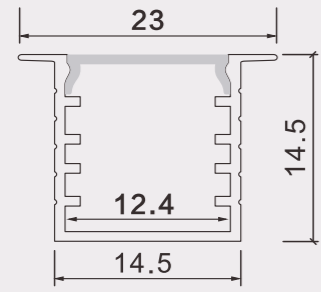

524A

尺寸/Size : Lx23x14.5mm
线路板/PCB : 12mm

塑料堵头
plastic end cap

金属卡子
spring clip