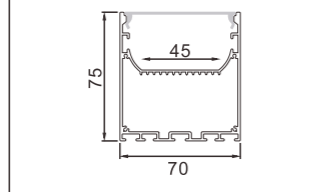

型号: 7075M/05页