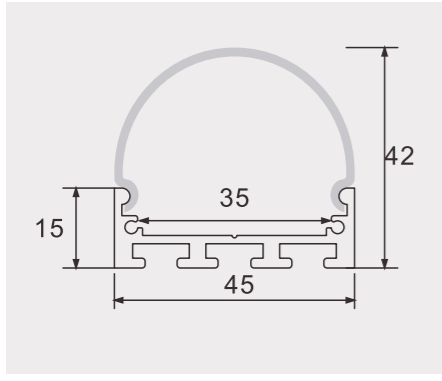

4542圆

尺寸/Size: Lx45x42mm
线路板/PCB: 35mm