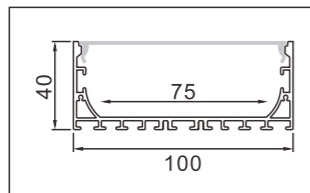

型号: 10040M/06页