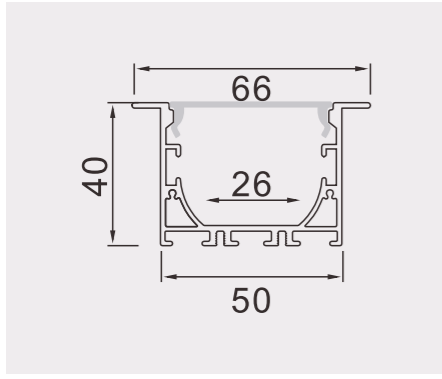

### 铝型材套件

»» P01-P10

2020  
NEW STYLE

<h3>4040M</h3> <p>尺寸/Size: Lx40x40mm 线路板/PCB: 15mm</p> 		 <p>金属堵头 metal end cap</p>  <p>金属卡子 spring clip</p>  <p>吊线 suspended wire</p>
<h3>4040A</h3> <p>尺寸/Size: Lx56x40mm 线路板/PCB: 15mm</p> 		 <p>金属堵头 metal end cap</p>  <p>金属卡簧 spring clip</p>
<h3>4075M</h3> <p>尺寸/Size: Lx40x75mm 线路板/PCB: 15mm</p> 		 <p>金属堵头 metal end cap</p>  <p>金属卡子 spring clip</p>  <p>吊线 suspended wire</p>

## 5040M

尺寸/Size: Lx50x40mm  
线路板/PCB: 26mm

金属堵头  
metal end cap

金属卡子  
spring clip

吊线  
suspended wire

## 5040A

尺寸/Size: Lx66x40mm  
线路板/PCB: 26mm

金属堵头  
metal end cap

金属卡簧  
spring clip

吊线  
suspended wire