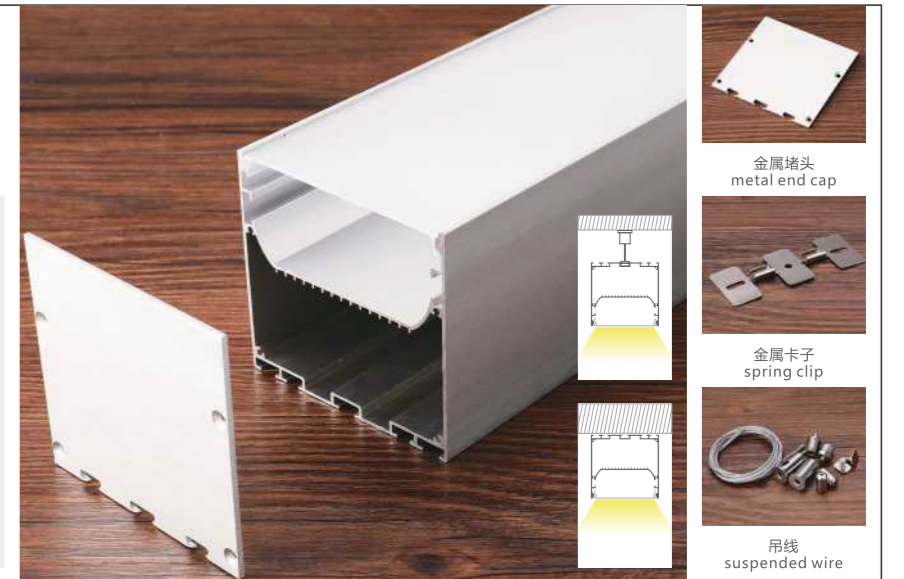

8075M

尺寸/Size: Lx50x75mm
线路板/PCB: 55mm