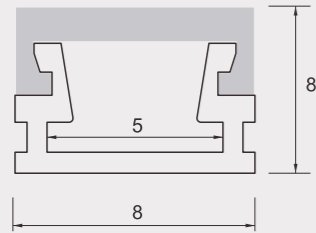

627-1

尺寸/Size: Lx8x8mm
线路板/PCB: 5mm

塑料堵头
plastic end cap

金属夹子
metal clip