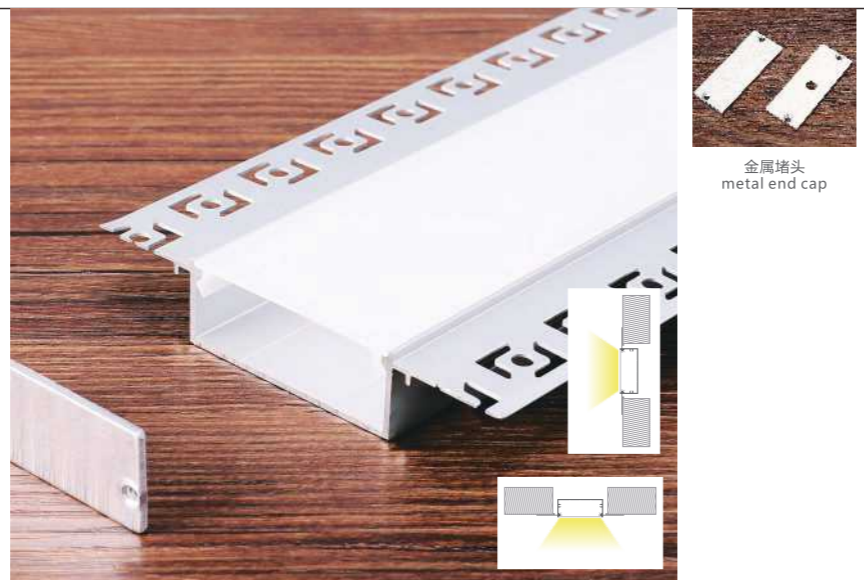

9620

尺寸/Size: Lx96x20mm
线路板/PCB: 45mm

金属堵头
metal end cap