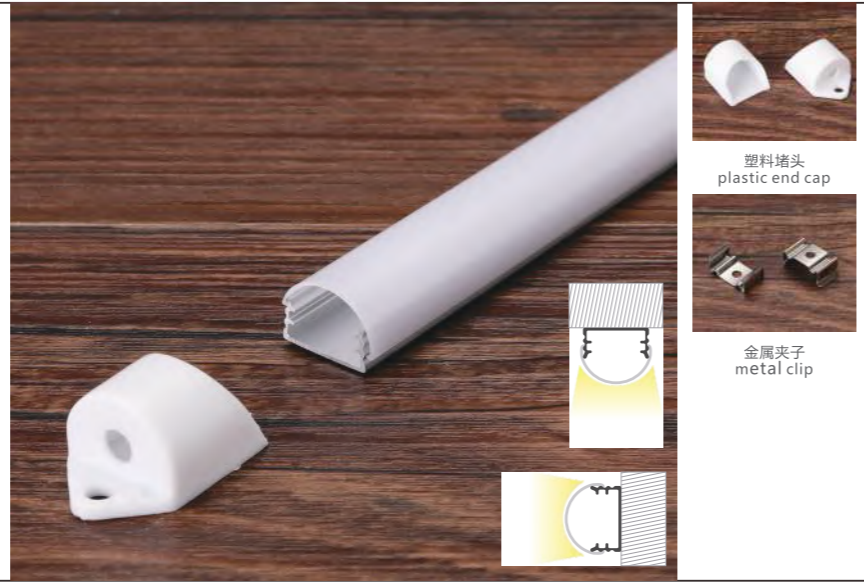

506-3HB

尺寸/Size: Lx14.3x6.7mm
线路板/PCB: 12mm