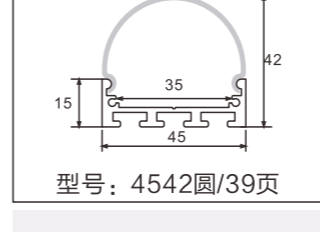

## 三面发光线条灯 铝型材套件

P37-P39

型号: 304/38页

型号: 4070/38页

型号: 4580/38页

型号: 4542方/39页

型号: 4542圆/39页