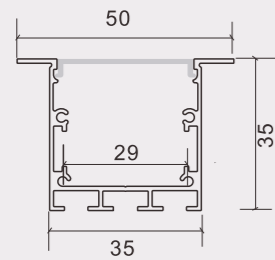

## 2028

尺寸/Size : Lx20x28mm  
线路板/PCB : 12.5mm

2020  
NEW STYLE

## 5035AJ

尺寸/Size: Lx65x35mm  
线路板/PCB: 43mm

金属堵头  
metal end cap

金属卡簧  
metal spring clip

## 5035AA

尺寸/Size: Lx50x35mm  
线路板/PCB: 29mm

金属堵头  
metal end cap

金属卡簧  
metal spring clip