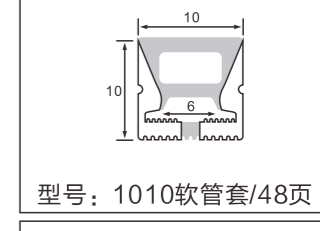

## 软套管 铝型材套件

P46-P48

型号: 2517软管套/47页

型号: 2014软管套/47页

型号: 1015软管套/47页

型号: 1616软管套/48页

型号: 1212软管套/48页

型号: 1010软管套/48页