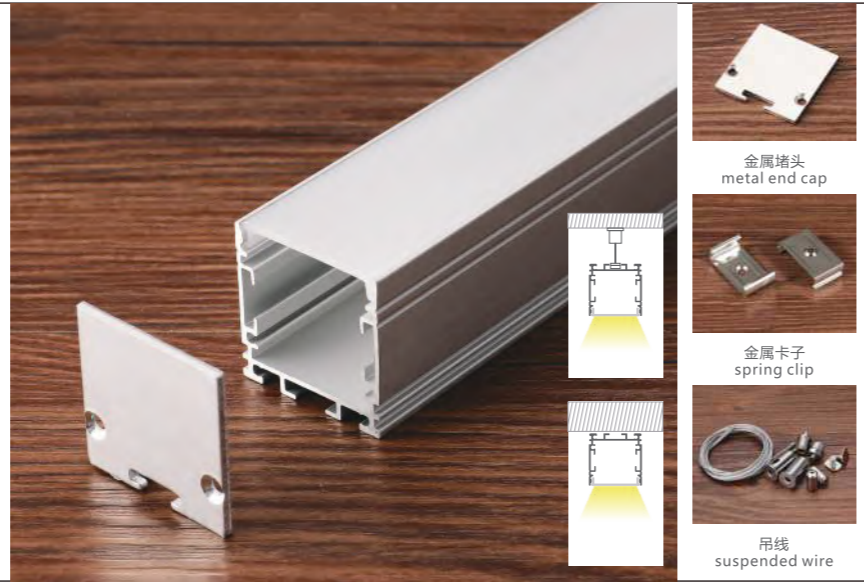

3030M

尺寸/Size : Lx30x30mm
线路板/PCB : 25mm