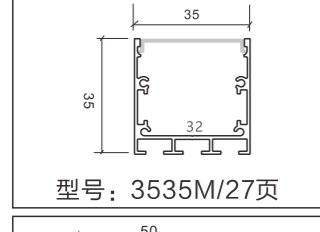

## 线条灯 铝型材套件

P26-P36

型号: 6035A/29页

型号: 712/32页

型号: 706/35页

型号: 3535M/27页

型号: 7635M/29页

型号: 712A/32页