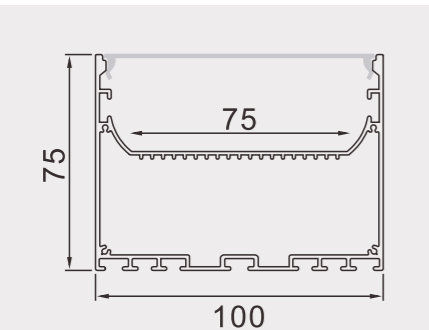

## 12040M

尺寸/Size: Lx120x40mm  
线路板/PCB: 96mm

## 10040A

尺寸/Size: Lx116x40mm  
线路板/PCB: 75mm

## 12040A

尺寸/Size: Lx136x40mm  
线路板/PCB: 96mm

## 10075M

尺寸/Size: Lx100x75mm  
线路板/PCB: 75mm