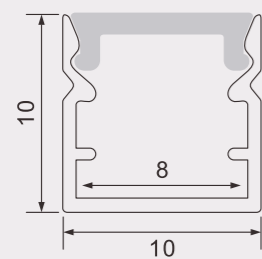

## 2011

尺寸/Size: Lx20x20mm  
线路板/PCB: 16mm

塑料堵头  
plastic end cap

金属卡子  
spring clip

## 1010M

尺寸/Size: Lx10x10mm  
线路板/PCB: 8mm

塑料堵头  
plastic end cap

金属卡子  
spring clip