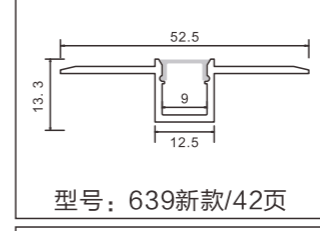

## 阴阳角线条灯 铝型材套件

P40-P43

型号: 6114/41页

型号: 702/41页

型号: 9620/41页

型号: 639新款/42页

型号: 646新款/42页

型号: 647新款/42页