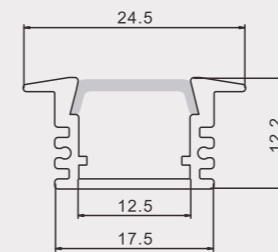

## 524

尺寸/Size: Lx14.5x14.5mm  
线路板/PCB: 12.9mm

## 603

尺寸/Size : Lx28.2x12.3mm  
线路板/PCB : 26mm

塑料堵头  
plastic end cap

金属夹子  
metal clip

## 601

尺寸/Size : Lx15.8x15.8mm  
线路板/PCB : 10mm

塑料堵头  
plastic end cap

金属卡子  
spring clip

## 605

尺寸/Size : Lx24.5x12.2mm  
线路板/PCB : 12mm

塑料堵头  
plastic end cap

金属夹子  
metal clip