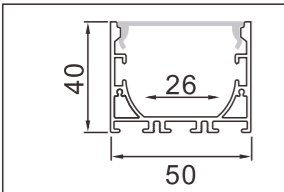

型号: 5040M/03页