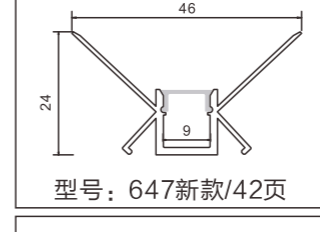

## 阴阳角线条灯 铝型材套件

P40-P43

型号: 6114/41页

型号: 702/41页

型号: 9620/41页

型号: 639新款/42页

型号: 646新款/42页

型号: 647新款/42页