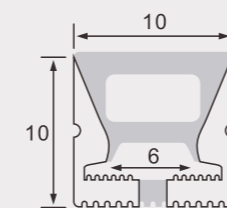

## 1015软管套

尺寸/Size : Lx11x15mm  
线路板/PCB : 9mm

塑料堵头  
plastic end cap

金属夹子  
metal clip

## 1010软管套

尺寸/Size : Lx10x10mm  
线路板/PCB : 6mm

塑料堵头  
plastic end cap

金属夹子  
metal clip