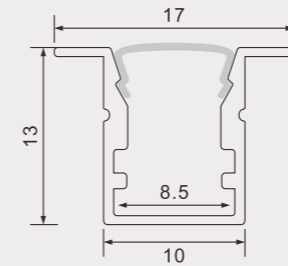

624A

尺寸/Size: Lx17x13mm
线路板/PCB: 8.5mm

塑料堵头
plastic end cap

金属卡子
spring clip