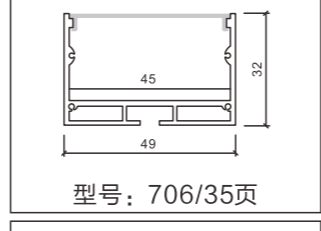

## 线条灯 铝型材套件

P26-P36

型号: 6035A/29页

型号: 712/32页

型号: 706/35页

型号: 3535M/27页

型号: 7635M/29页

型号: 712A/32页