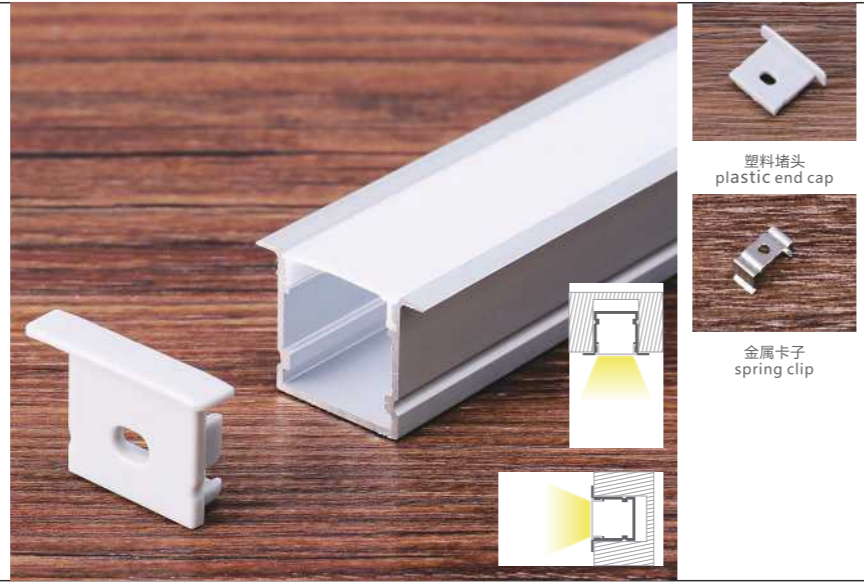

2020A

尺寸/Size : Lx20x20mm
线路板/PCB : 17mm