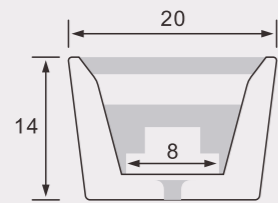

## 1616软管套

尺寸/Size : Lx16x16mm  
线路板/PCB : 12mm

塑料堵头  
plastic end cap

金属夹子  
metal clip

## 2014软管套

尺寸/Size : Lx20x14mm  
线路板/PCB : 8mm

塑料堵头  
plastic end cap

金属夹子  
metal clip