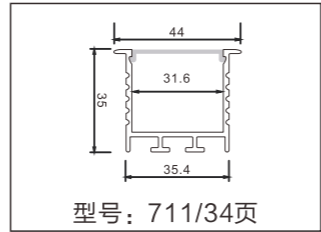

线条灯 铝型材套件

P26-P36

三面发光线条灯 铝型材套件

P37-P39

阴阳角线条灯 铝型材套件

P40-P43

踩地线条灯 铝型材套件

P44-45

软套管 铝型材套件

P46-P48