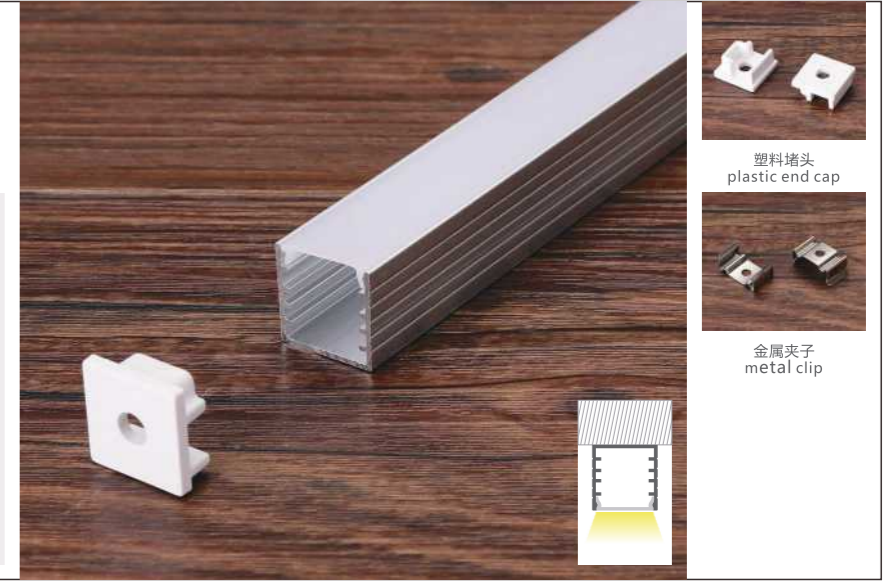

524

尺寸/Size: Lx14.5x14.5mm
线路板/PCB: 12.9mm