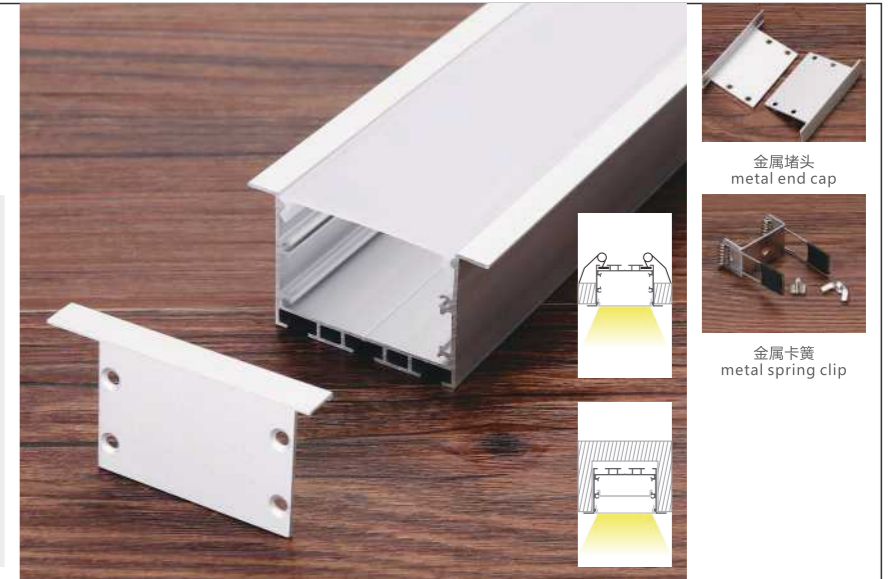

5035AJ厚款

尺寸/Size: Lx65x35mm
线路板/PCB: 43mm