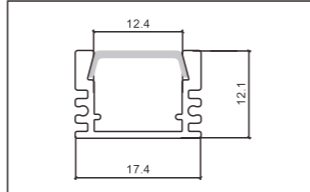

型号: 505/12页