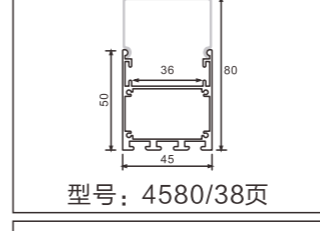

## 三面发光线条灯 铝型材套件

P37-P39

型号: 304/38页

型号: 4070/38页

型号: 4580/38页

型号: 4542方/39页

型号: 4542圆/39页