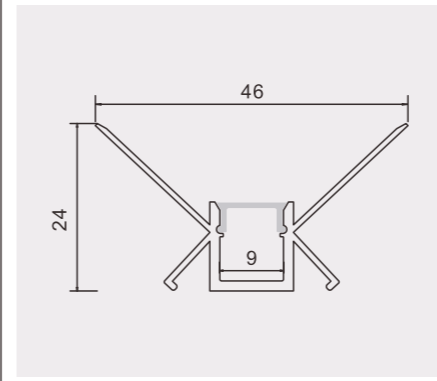

647新款

尺寸/Size: Lx46x24mm
线路板/PCB: 9mm

塑料堵头
plastic end cap