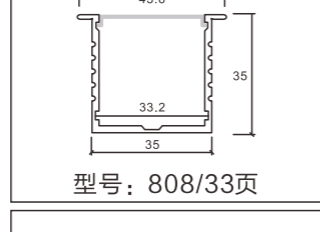

型号: 712A/32页