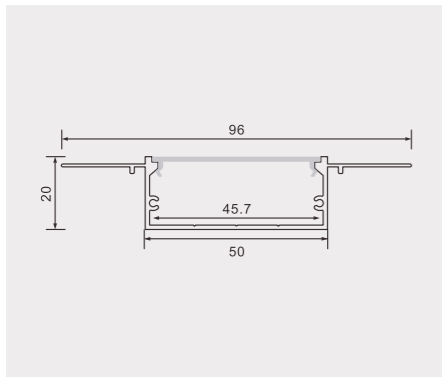

9620

尺寸/Size: Lx96x20mm
线路板/PCB: 45mm

金属堵头
metal end cap