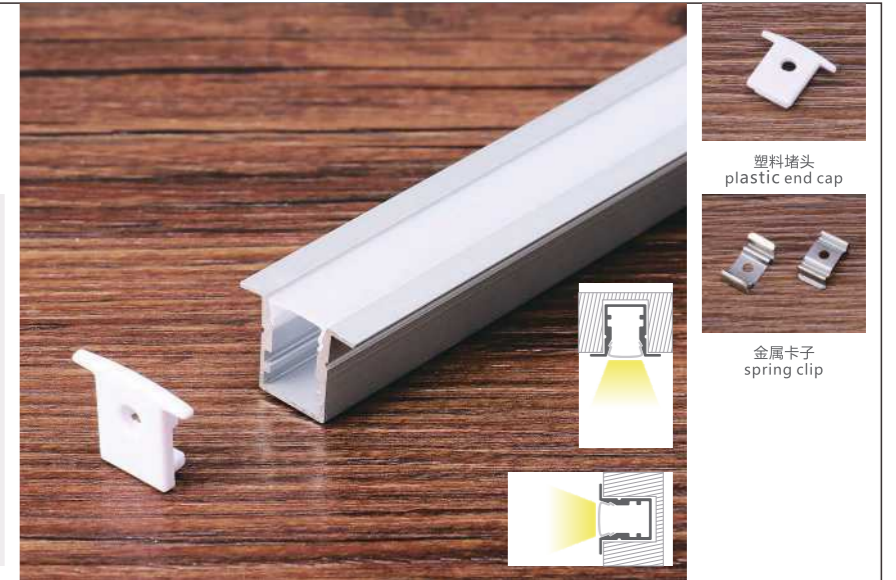

624A

尺寸/Size: Lx17x13mm
线路板/PCB: 8.5mm

塑料堵头
plastic end cap

金属卡子
spring clip