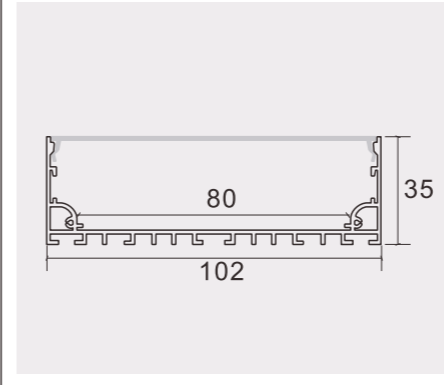

10235M

尺寸/Size : Lx102x35mm
线路板/PCB : 80mm