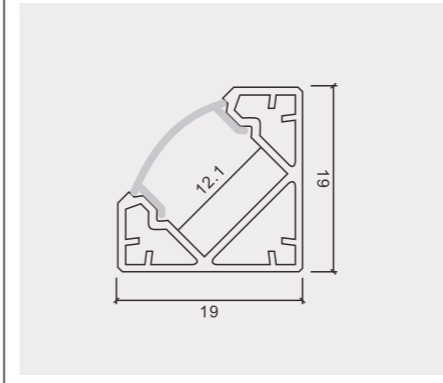

## 607

尺寸/Size : Lx24.9x7.4mm  
线路板/PCB : 12mm

塑料堵头  
plastic end cap

金属夹子  
metal clip

## 610

尺寸/Size: Lx15.5x5.9mm  
线路板/PCB: 12mm

## 614

尺寸/Size: Lx19x19mm  
线路板/PCB: 12mm