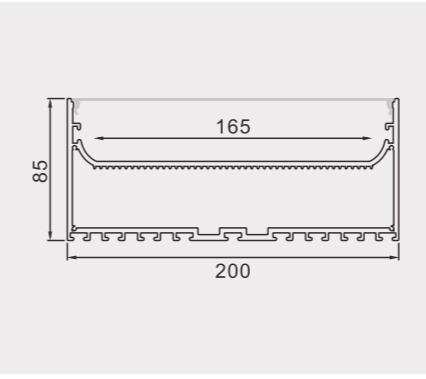

## 20050A

尺寸/Size: Lx216x50mm  
线路板/PCB: 173mm

金属堵头  
metal end cap

金属卡簧  
spring clip

## 15085M

尺寸/Size: Lx150x85mm  
线路板/PCB: 124mm

金属堵头  
metal end cap

金属卡子  
spring clip

吊线  
suspended wire

## 20085M

尺寸/Size: Lx200x85.5mm  
线路板/PCB: 165mm

金属堵头  
metal end cap

金属卡子  
spring clip

吊线  
suspended wire