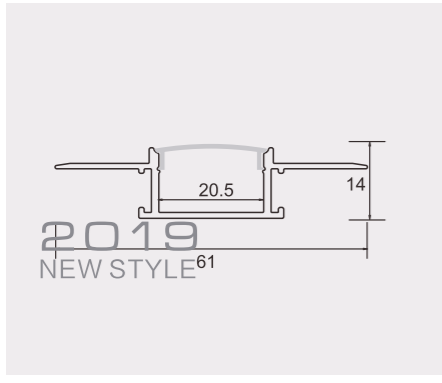

## 6114

尺寸/Size: Lx61x14mm  
线路板/PCB: 20mm

塑料堵头  
plastic end cap