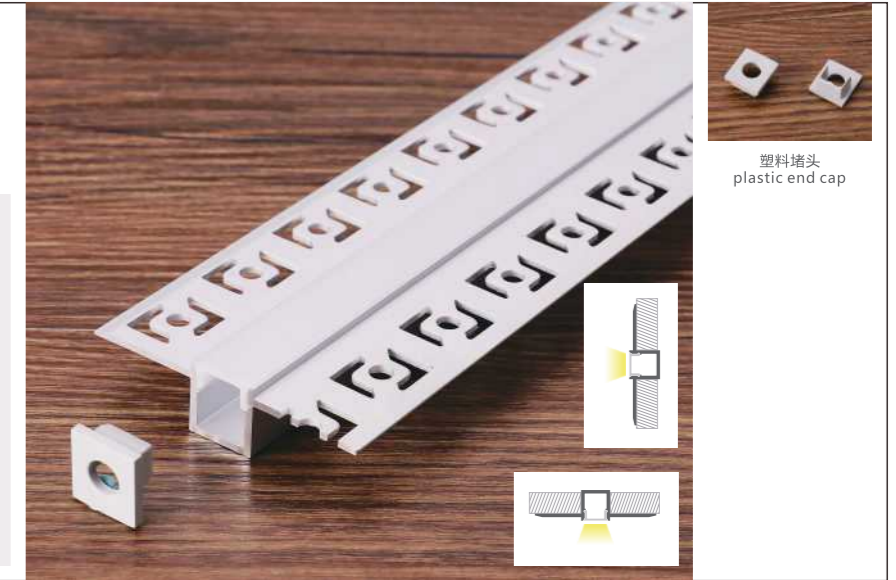

639新款

尺寸/Size: Lx12.5x13.3mm
线路板/PCB: 9mm

塑料堵头
plastic end cap