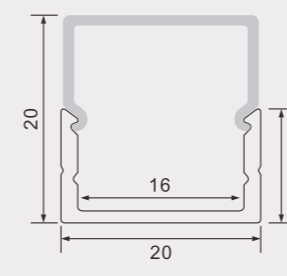

## 1010A

尺寸/Size: Lx10x10mm  
线路板/PCB: 8mm

塑料堵头  
plastic end cap

金属卡子  
spring clip

## 623A

尺寸/Size: Lx20x27mm  
线路板/PCB: 17mm

塑料堵头  
plastic end cap

金属卡子  
spring clip

吊线  
suspended wire

## 2011

尺寸/Size: Lx20x20mm  
线路板/PCB: 16mm

塑料堵头  
plastic end cap

金属卡子  
spring clip