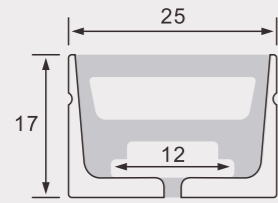

2517软管套

尺寸/Size : Lx25x17mm
线路板/PCB : 12mm

塑料堵头
plastic end cap