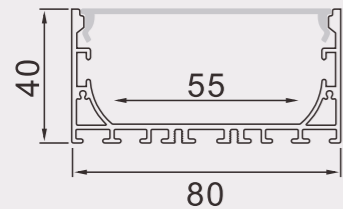

## 7040A

尺寸/Size: Lx86x40mm  
线路板/PCB: 45mm

金属堵头  
metal end cap

金属卡簧  
spring clip

吊线  
suspended wire

## 7075M

尺寸/Size: Lx70x75mm  
线路板/PCB: 45mm

## 8040M

尺寸/Size: Lx80x40mm  
线路板/PCB: 55mm