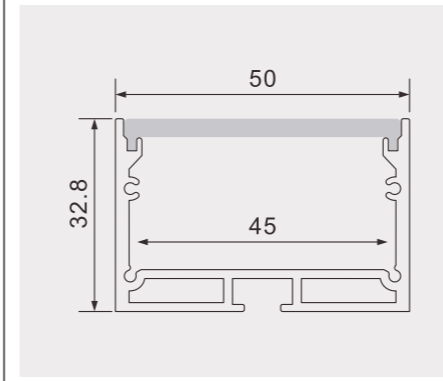

5032地埋灯

尺寸/Size : Lx50x32.8mm
线路板/PCB : 45mm

金属堵头
metal end cap