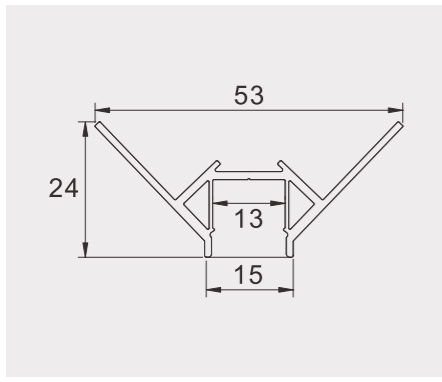

646

尺寸/Size : Lx53x24mm
线路板/PCB : 12mm

塑料堵头
plastic end cap