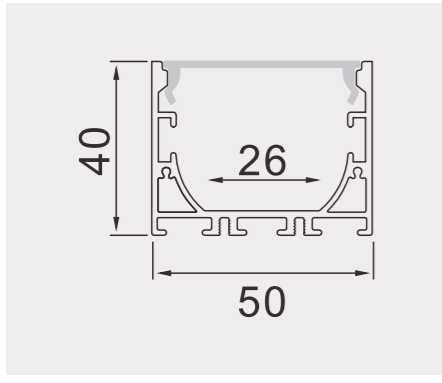

### 铝型材套件

»» P01-P10

2020  
NEW STYLE

<h3>4040M</h3> <p>尺寸/Size: Lx40x40mm 线路板/PCB: 15mm</p> 		 <p>金属堵头 metal end cap</p>  <p>金属卡子 spring clip</p>  <p>吊线 suspended wire</p>
<h3>4040A</h3> <p>尺寸/Size: Lx56x40mm 线路板/PCB: 15mm</p> 		 <p>金属堵头 metal end cap</p>  <p>金属卡簧 spring clip</p>
<h3>4075M</h3> <p>尺寸/Size: Lx40x75mm 线路板/PCB: 15mm</p> 		 <p>金属堵头 metal end cap</p>  <p>金属卡子 spring clip</p>  <p>吊线 suspended wire</p>

## 5040M

尺寸/Size: Lx50x40mm  
线路板/PCB: 26mm

金属堵头  
metal end cap

金属卡子  
spring clip

吊线  
suspended wire

## 5040A

尺寸/Size: Lx66x40mm  
线路板/PCB: 26mm

金属堵头  
metal end cap

金属卡簧  
spring clip

吊线  
suspended wire