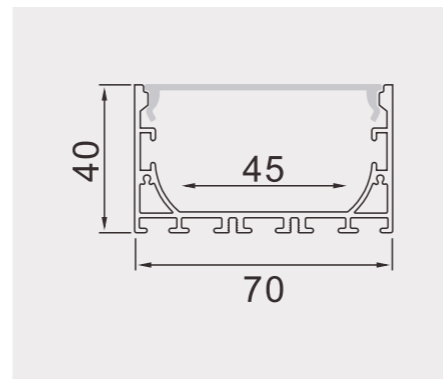

## 5040M

尺寸/Size: Lx50x40mm  
线路板/PCB: 26mm

金属堵头  
metal end cap

金属卡子  
spring clip

吊线  
suspended wire

## 5040A

尺寸/Size: Lx66x40mm  
线路板/PCB: 26mm

金属堵头  
metal end cap

金属卡簧  
spring clip

吊线  
suspended wire

## 7040M

尺寸/Size: Lx70x40mm  
线路板/PCB: 45mm

金属堵头  
metal end cap

金属卡子  
spring clip

吊线  
suspended wire