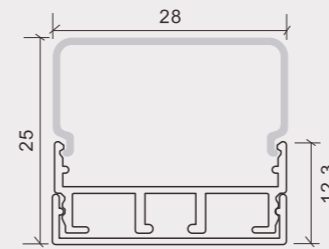

## 524

尺寸/Size: Lx14.5x14.5mm  
线路板/PCB: 12.9mm

## 524A

尺寸/Size : Lx23x14.5mm  
线路板/PCB : 12mm

塑料堵头  
plastic end cap

金属卡子  
spring clip

## 603

尺寸/Size : Lx28.2x12.3mm  
线路板/PCB : 26mm

塑料堵头  
plastic end cap

金属夹子  
metal clip