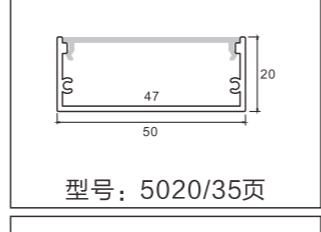

## 线条灯 铝型材套件

P26-P36

型号: 6035A/29页

型号: 712/32页

型号: 706/35页

型号: 3535M/27页

型号: 7635M/29页

型号: 712A/32页