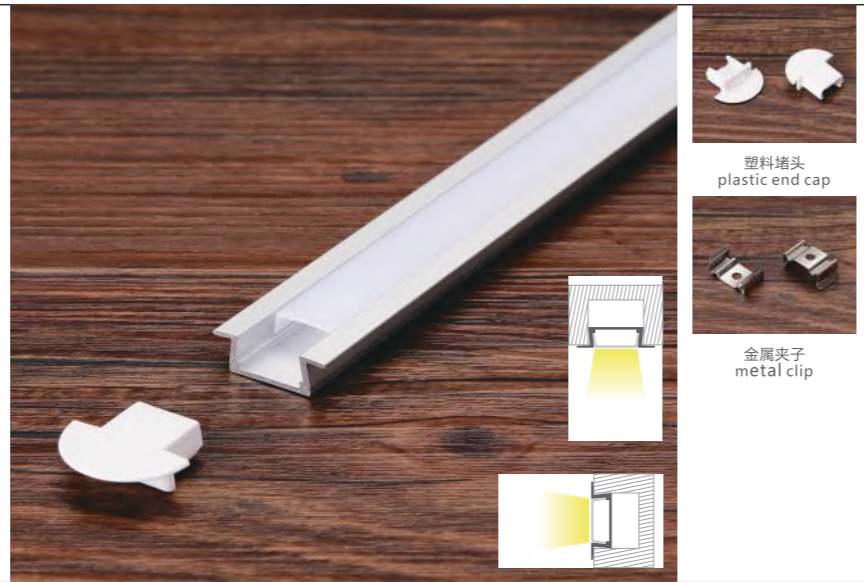

618

尺寸/Size: L21.7x5.7mm
线路板/PCB: 11mm

塑料堵头
plastic end cap

金属夹子
metal clip

624

尺寸/Size: Lx10x13mm
线路板/PCB: 8mm