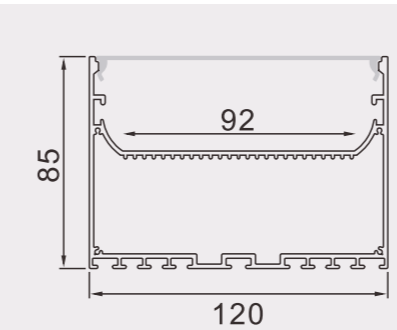

12085M

尺寸/Size: Lx120x85mm
线路板/PCB: 92mm