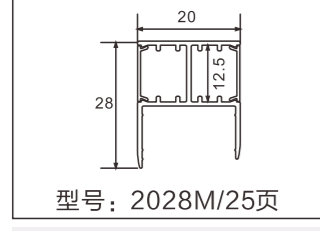

型号: 3030M/25页