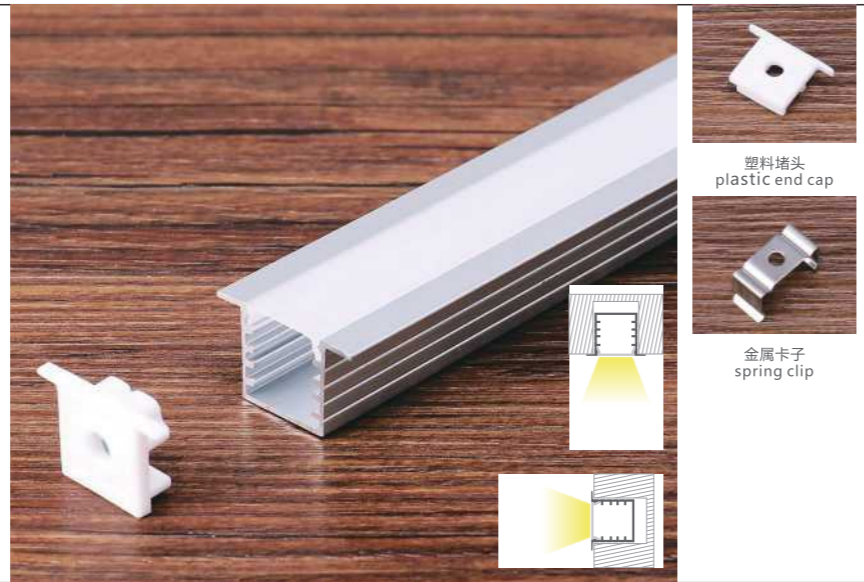

524A

尺寸/Size : Lx23x14.5mm
线路板/PCB : 12mm

塑料堵头
plastic end cap

金属卡子
spring clip

603

尺寸/Size : Lx28.2x12.3mm
线路板/PCB : 26mm