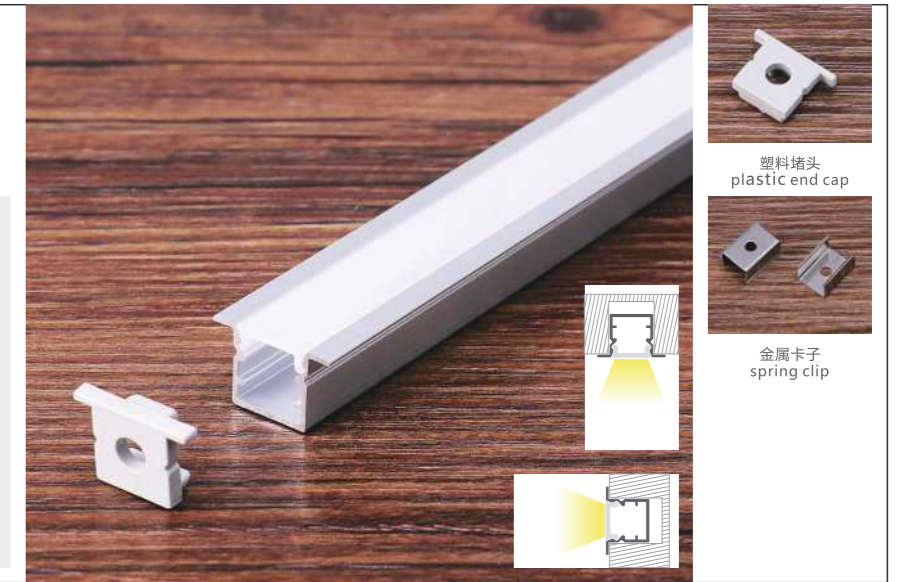

1010A

尺寸/Size: Lx10x10mm
线路板/PCB: 8mm

塑料堵头
plastic end cap

金属卡子
spring clip