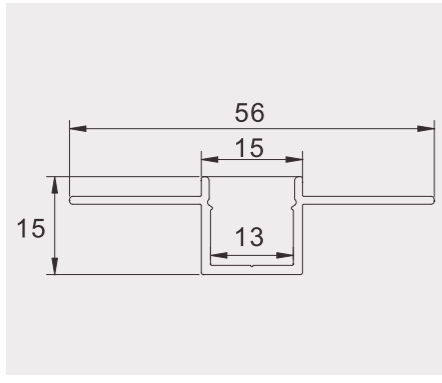

639

尺寸/Size : Lx56x15mm
线路板/PCB : 12mm

塑料堵头
plastic end cap