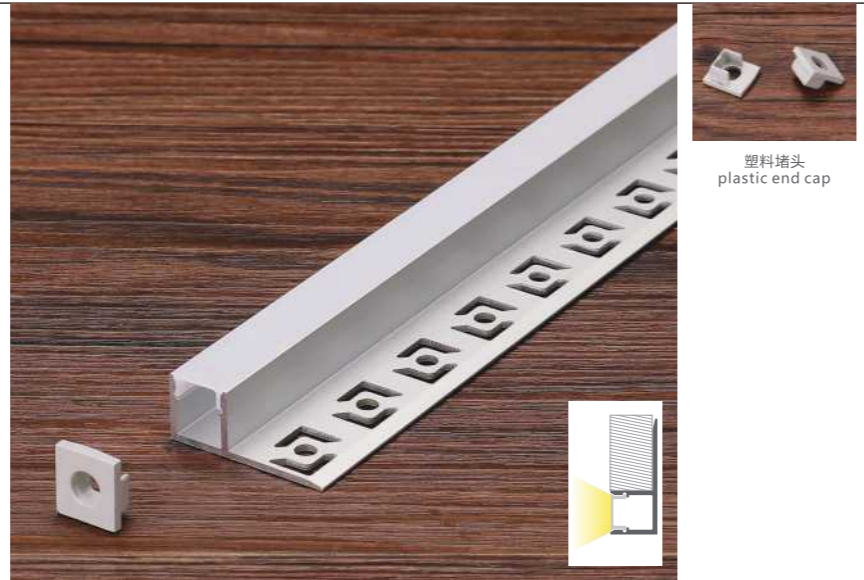

702

尺寸/Size: Lx32.5x13.3mm
线路板/PCB: 9mm

塑料堵头
plastic end cap