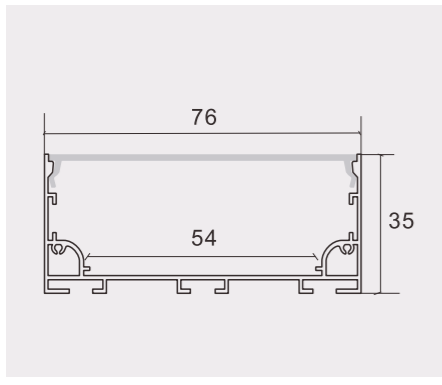

7635M

尺寸/Size : Lx76x35mm
线路板/PCB : 54mm