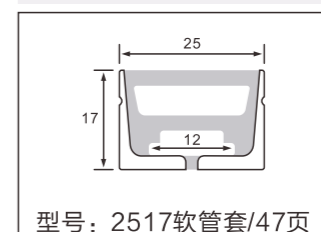

软套管 铝型材套件

P46-P48

型号: 2517软管套/47页