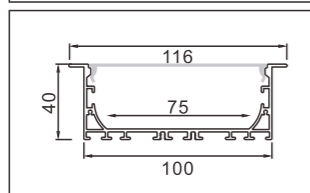

型号: 10040A/07页