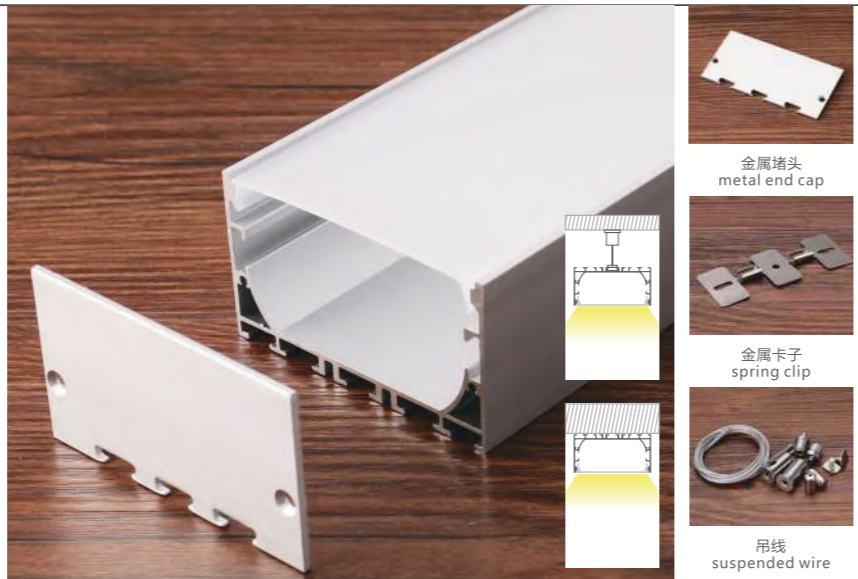

8040M

尺寸/Size: Lx80x40mm
线路板/PCB: 55mm