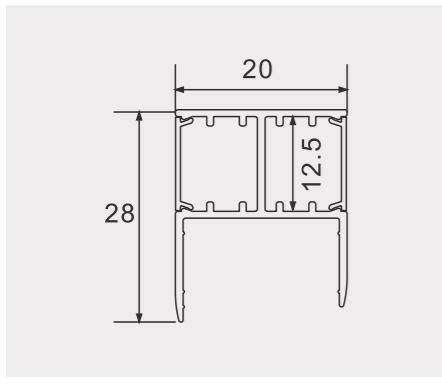

## 3030M

尺寸/Size : Lx30x30mm  
线路板/PCB : 25mm

金属堵头  
metal end cap

金属卡子  
spring clip

吊线  
suspended wire

## 2028

尺寸/Size : Lx20x28mm  
线路板/PCB : 12.5mm

2020  
NEW STYLE