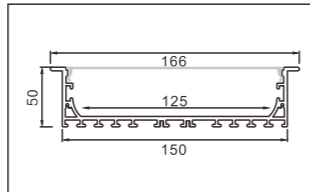

型号: 15050A/09页