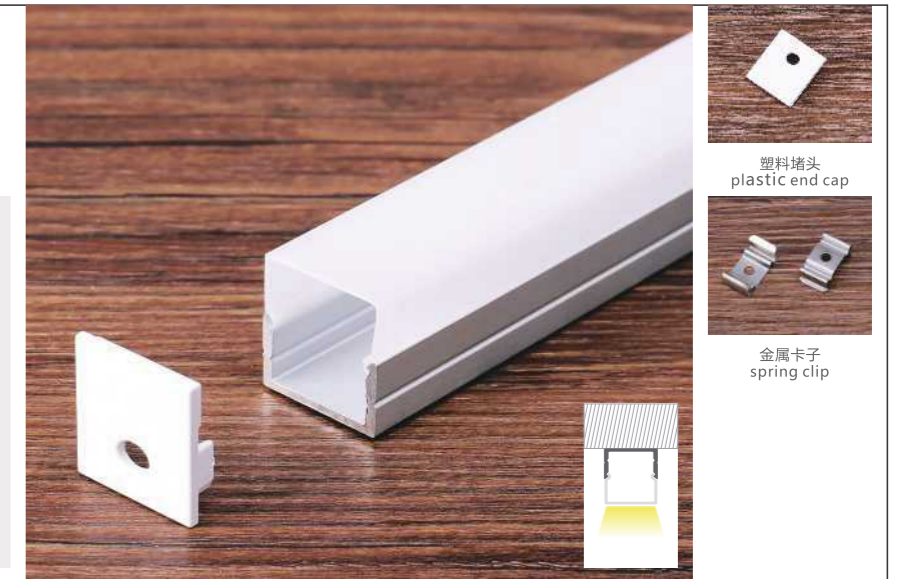

2011

尺寸/Size: Lx20x20mm
线路板/PCB: 16mm

塑料堵头
plastic end cap

金属卡子
spring clip