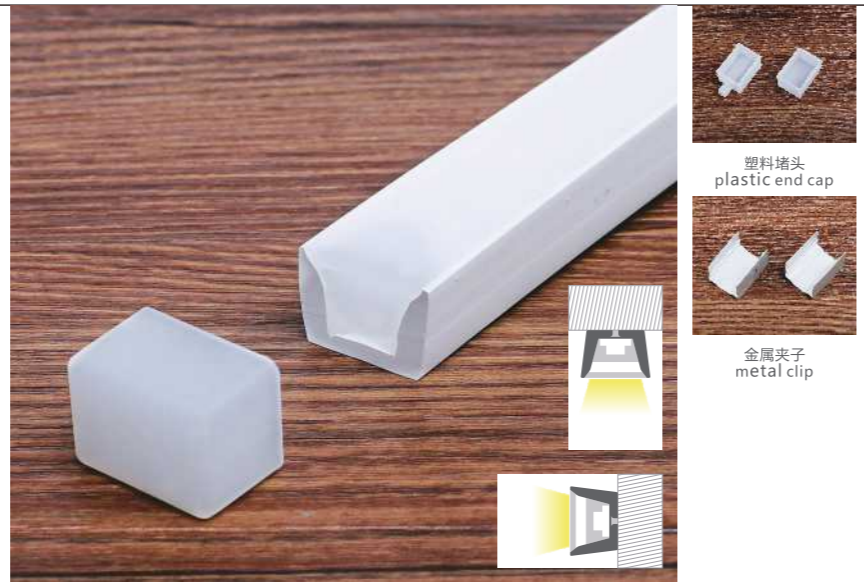

2014软管套

尺寸/Size : Lx20x14mm
线路板/PCB : 8mm