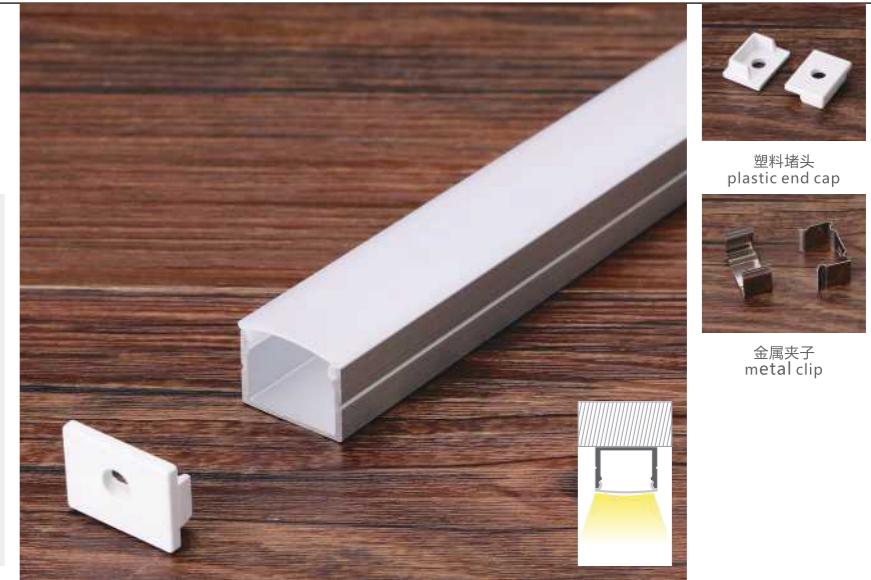

616

尺寸/Size: Lx19.3x13mm
线路板/PCB: 15mm