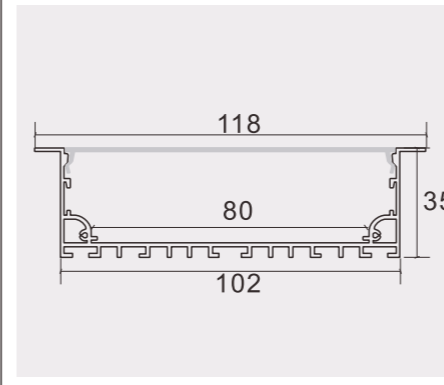

10235A

尺寸/Size : Lx118x35mm
线路板/PCB : 78mm