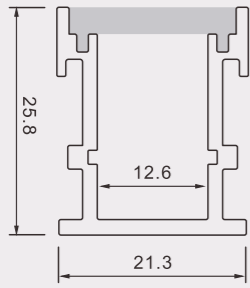

632

尺寸/Size: Lx21x26mm
线路板/PCB: 12mm