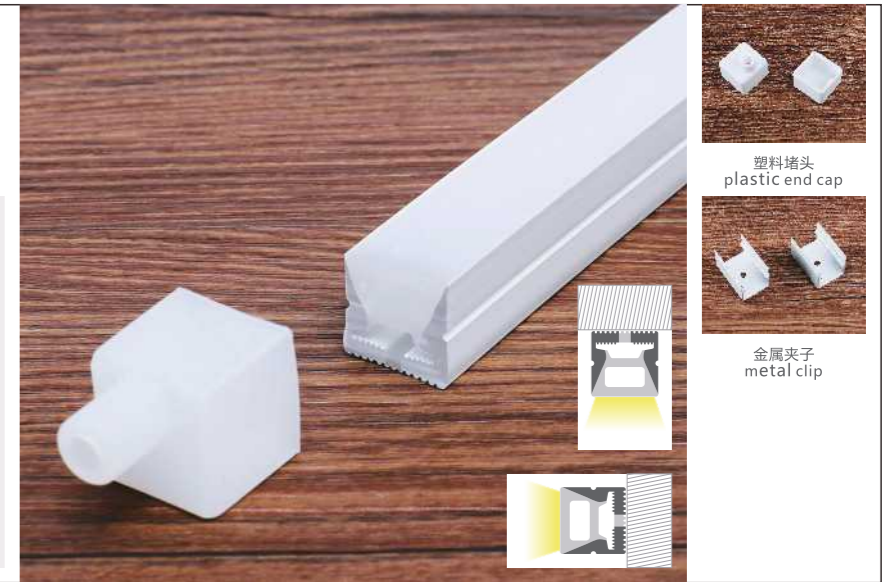

1616软管套

尺寸/Size : Lx16x16mm
线路板/PCB : 12mm