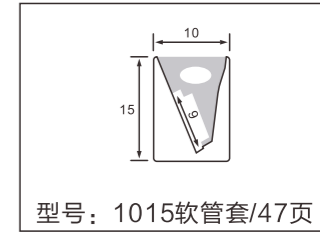

## 软套管 铝型材套件

P46-P48

型号: 2517软管套/47页

型号: 2014软管套/47页

型号: 1015软管套/47页

型号: 1616软管套/48页

型号: 1212软管套/48页

型号: 1010软管套/48页