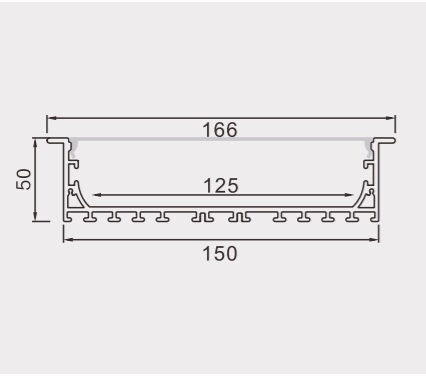

## 20050M

尺寸/Size: Lx200x50mm  
线路板/PCB: 173mm

金属堵头  
metal end cap

金属卡子  
spring clip

吊线  
suspended wire

## 15050A

尺寸/Size: Lx166x50mm  
线路板/PCB: 125mm

金属堵头  
metal end cap

金属卡簧  
spring clip