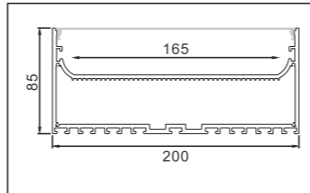

型号: 20085M/10页