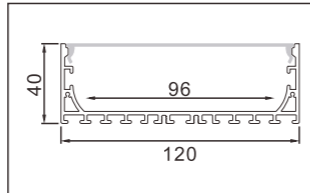

型号: 12040M/08页