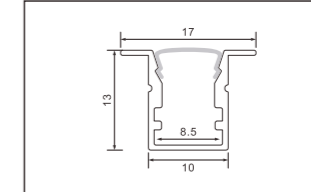

型号: 624A/20页