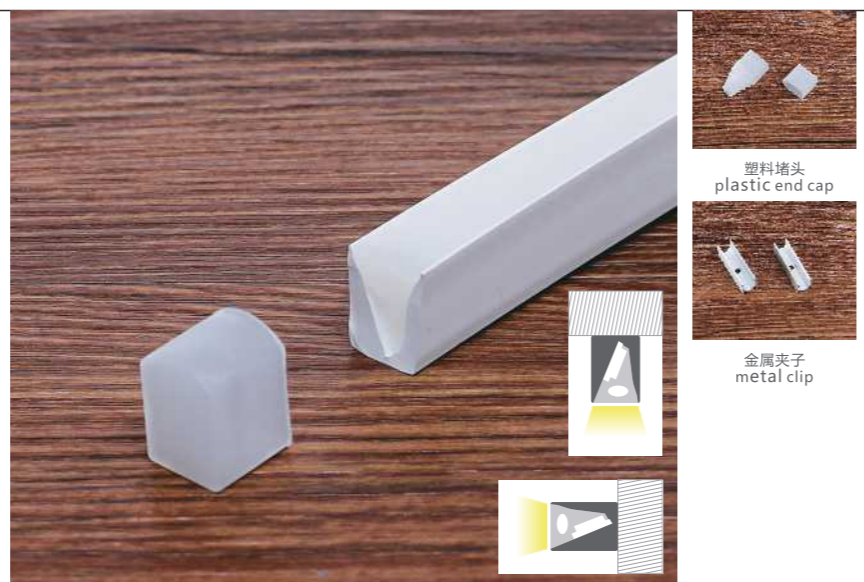

1015软管套

尺寸/Size : Lx11x15mm
线路板/PCB : 9mm