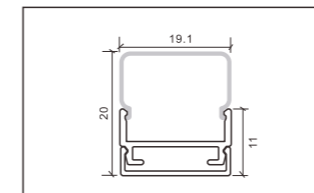

型号: 602/15页