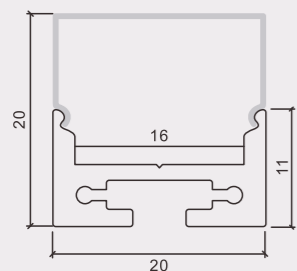

623

尺寸/Size: Lx20x11mm
线路板/PCB: 16mm

塑料堵头
plastic end cap

金属夹子
metal clip

吊线
suspended wire