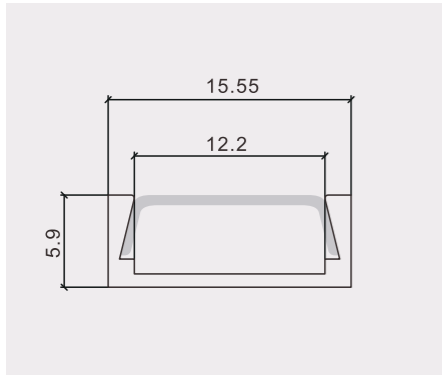

## 607

尺寸/Size : Lx24.9x7.4mm  
线路板/PCB : 12mm

塑料堵头  
plastic end cap

金属夹子  
metal clip

## 610

尺寸/Size: Lx15.5x5.9mm  
线路板/PCB: 12mm

## 614

尺寸/Size: Lx19x19mm  
线路板/PCB: 12mm