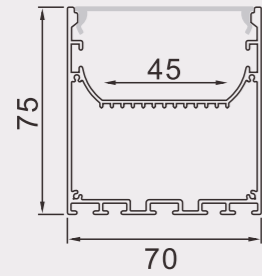

## 5040A

尺寸/Size: Lx66x40mm  
线路板/PCB: 26mm

金属堵头  
metal end cap

金属卡簧  
spring clip

吊线  
suspended wire

## 7040A

尺寸/Size: Lx86x40mm  
线路板/PCB: 45mm

金属堵头  
metal end cap

金属卡簧  
spring clip

吊线  
suspended wire

## 7075M

尺寸/Size: Lx70x75mm  
线路板/PCB: 45mm

## 8040M

尺寸/Size: Lx80x40mm  
线路板/PCB: 55mm