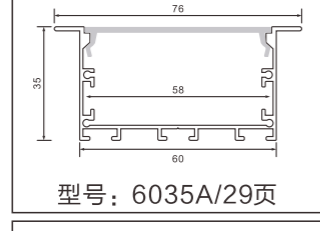

型号: 6035M/29页