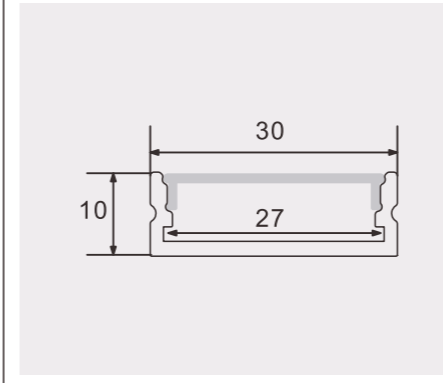

## 2320A

尺寸/Size: Lx30x20mm  
线路板/PCB: 18mm

塑料堵头  
metal end cap

金属夹子  
metal clip

## 3010M

尺寸/Size: Lx30x10mm  
线路板/PCB: 27mm

塑料堵头  
plastic end cap

金属夹子  
metal clip