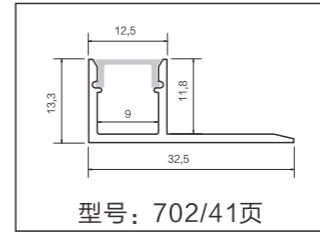

线条灯 铝型材套件

P26-P36

三面发光线条灯 铝型材套件

P37-P39

阴阳角线条灯 铝型材套件

P40-P43

踩地线条灯 铝型材套件

P44-45

软套管 铝型材套件

P46-P48