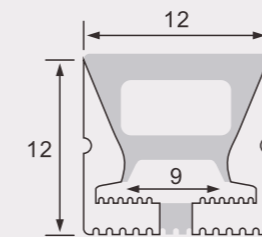

1212软管套

尺寸/Size : Lx12x12mm
线路板/PCB : 9mm

塑料堵头
plastic end cap