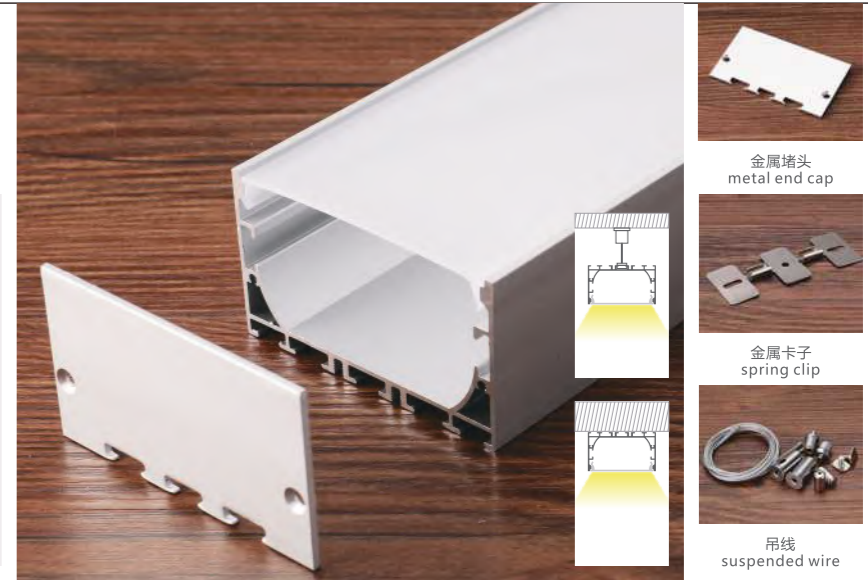

7040M

尺寸/Size: Lx70x40mm
线路板/PCB: 45mm