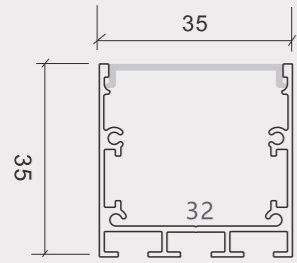

3535M

尺寸/Size: Lx35x35mm
线路板/PCB: 32mm