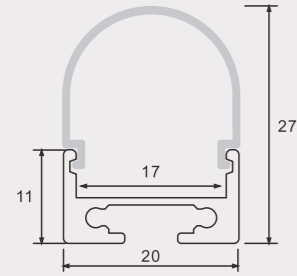

## 627-1

尺寸/Size: Lx8x8mm  
线路板/PCB: 5mm

塑料堵头  
plastic end cap

金属夹子  
metal clip

## 1010A

尺寸/Size: Lx10x10mm  
线路板/PCB: 8mm

塑料堵头  
plastic end cap

金属卡子  
spring clip

## 623A

尺寸/Size: Lx20x27mm  
线路板/PCB: 17mm

塑料堵头  
plastic end cap

金属卡子  
spring clip

吊线  
suspended wire