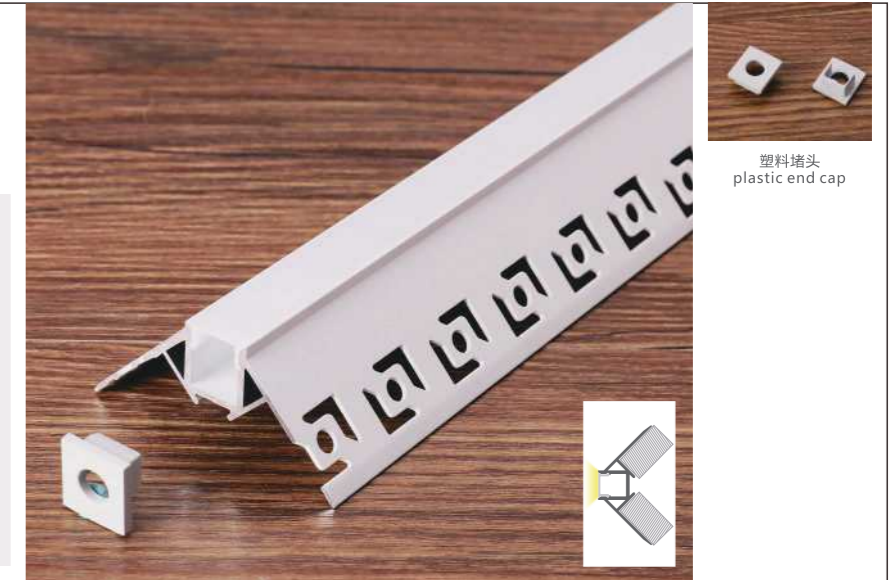

646新款

尺寸/Size: Lx50x22mm
线路板/PCB: 9mm

塑料堵头
plastic end cap