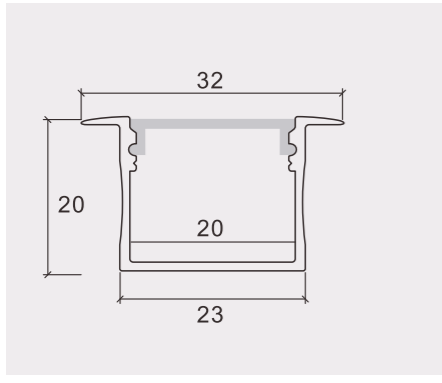

## 1010M

尺寸/Size: Lx10x10mm  
线路板/PCB: 8mm

塑料堵头  
plastic end cap

金属卡子  
spring clip

## 2320M

尺寸/Size: Lx23x20mm  
线路板/PCB: 20mm

塑料堵头  
metal end cap

金属卡子  
plastic end cap

## 2320A

尺寸/Size: Lx30x20mm  
线路板/PCB: 18mm

塑料堵头  
metal end cap

金属夹子  
metal clip