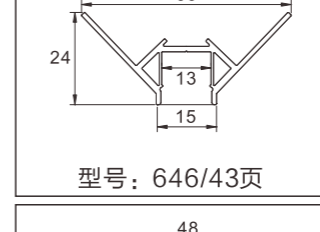

型号: 639/43页