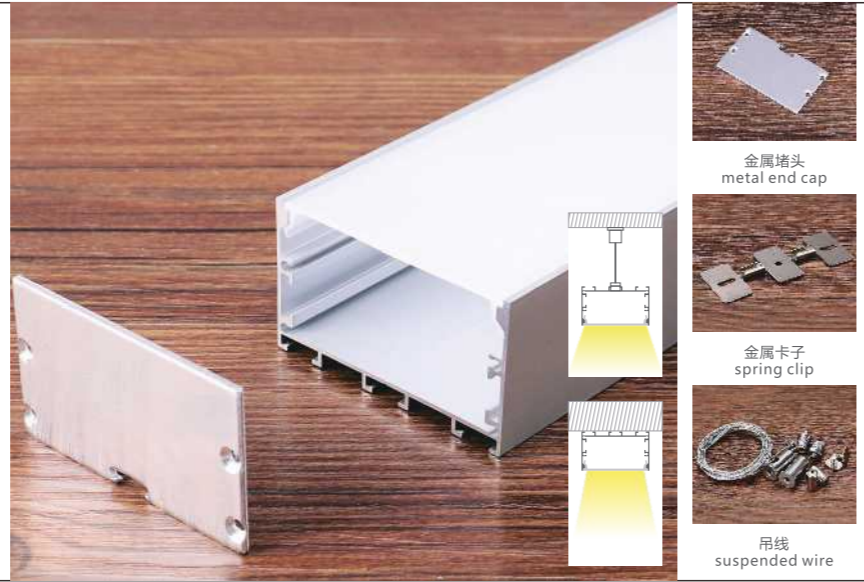

6035M新

尺寸/Size : Lx60x35mm
线路板/PCB : 58mm