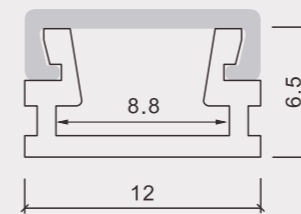

## 623

尺寸/Size: Lx20x11mm  
线路板/PCB: 16mm

塑料堵头  
plastic end cap

金属夹子  
metal clip

吊线  
suspended wire

## 627

尺寸/Size: Lx12x6.5mm  
线路板/PCB: 8.8mm

塑料堵头  
plastic end cap

金属夹子  
metal clip