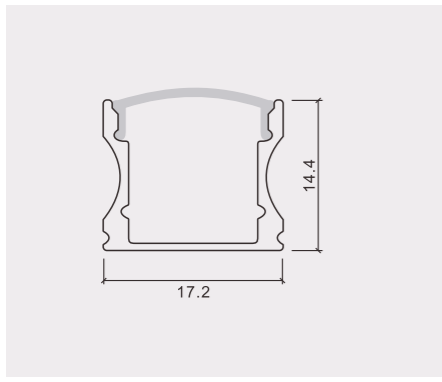

613

尺寸/Size: Lx17.2x14.4mm
线路板/PCB: 12mm