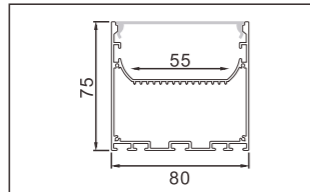

型号: 8075M/06页