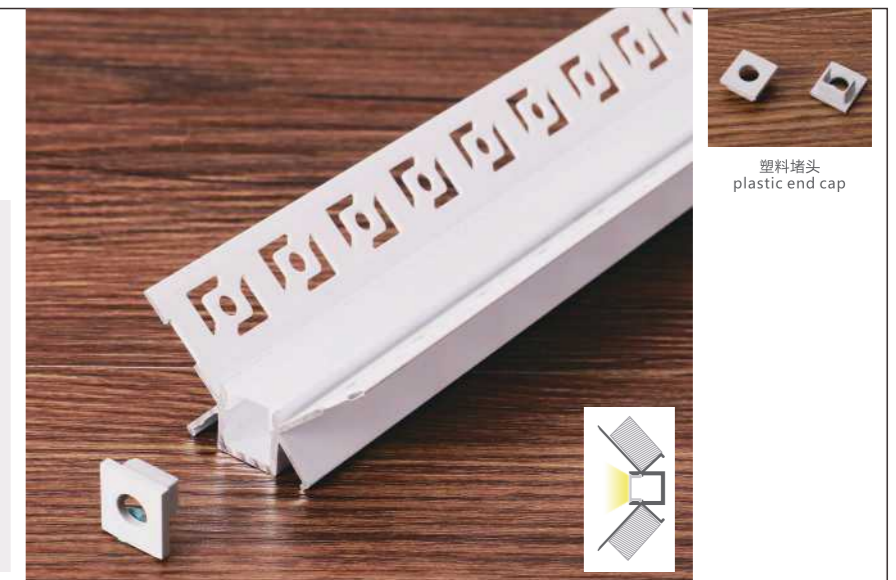

647新款

尺寸/Size: Lx46x24mm
线路板/PCB: 9mm

塑料堵头
plastic end cap