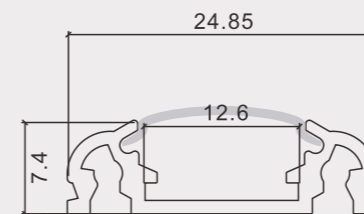

607

尺寸/Size : Lx24.9x7.4mm
线路板/PCB : 12mm

塑料堵头
plastic end cap

金属夹子
metal clip