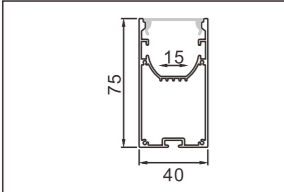

## 硬灯条 铝型材套件

P11-P26

型号: 4040A/02页

型号: 8040M/05页

型号: 12085M/08页

型号: 502/12页

型号: 4075M/02页

型号: 8040A/05页