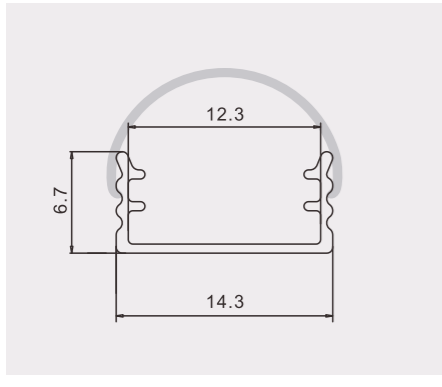

### 505

尺寸/Size: Lx17.4x12.1mm  
线路板/PCB: 12mm

塑料堵头  
plastic end cap

金属夹子  
metal clip

### 506

尺寸/Size: Lx14x8.5mm  
线路板/PCB: 12mm

塑料堵头  
plastic end cap

金属夹子  
metal clip

## 506-3HB

尺寸/Size: Lx14.3x6.7mm  
线路板/PCB: 12mm

## 510

尺寸/Size: Lx13.2x7mm  
线路板/PCB: 12mm