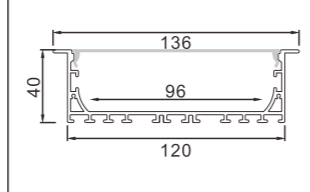

型号: 12040A/08页

硬灯条 铝型材套件

P11-P26