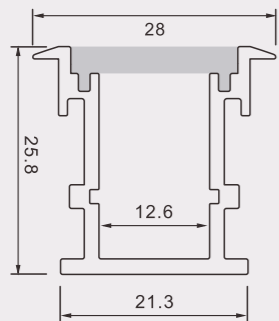

632-2

尺寸/Size: Lx28x26mm
线路板/PCB: 12mm