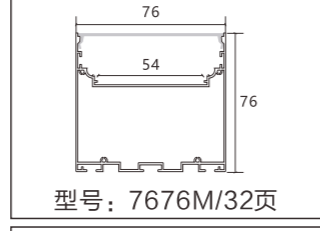

型号: 707A/31页