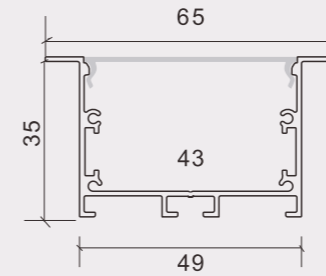

5035AJ

尺寸/Size: Lx65x35mm
线路板/PCB: 43mm