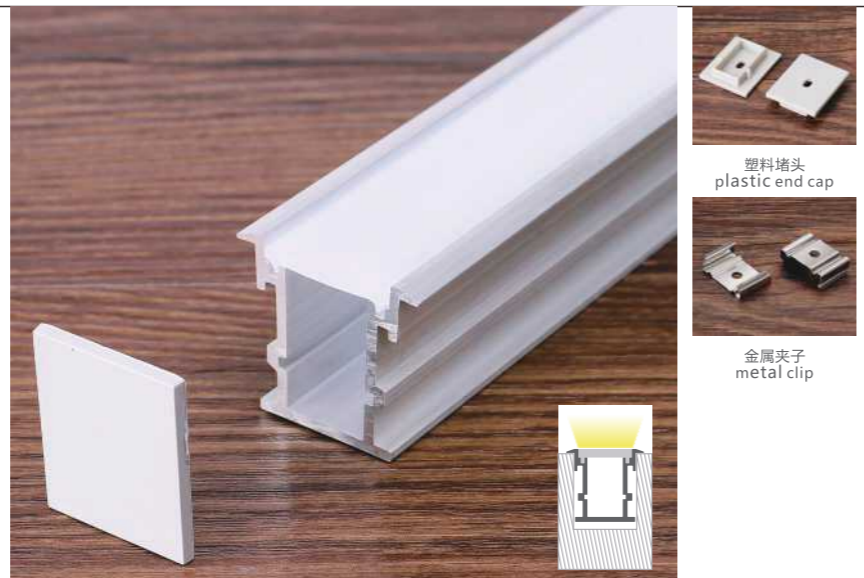

632-2

尺寸/Size: Lx28x26mm
线路板/PCB: 12mm