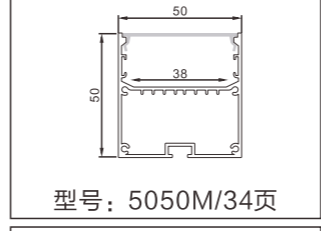

型号: 717/34页