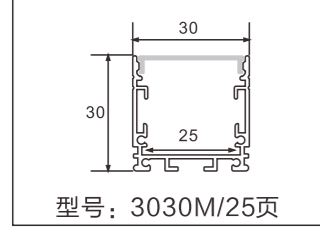

线条灯 铝型材套件

P26-P36

三面发光线条灯 铝型材套件

P37-P39

阴阳角线条灯 铝型材套件

P40-P43

踩地线条灯 铝型材套件

P44-45

软套管 铝型材套件

P46-P48