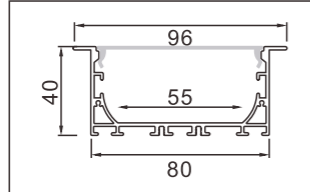

## 硬灯条 铝型材套件

P11-P26

型号: 4040A/02页

型号: 8040M/05页

型号: 12085M/08页

型号: 502/12页

型号: 4075M/02页

型号: 8040A/05页