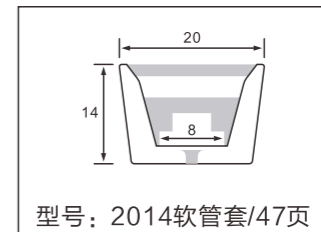

型号: 647/43页

型号: 2014软管套/47页