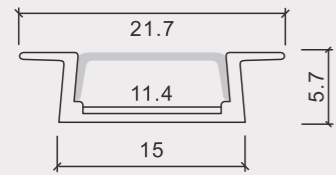

618

尺寸/Size: L21.7x5.7mm
线路板/PCB: 11mm

塑料堵头
plastic end cap

金属夹子
metal clip