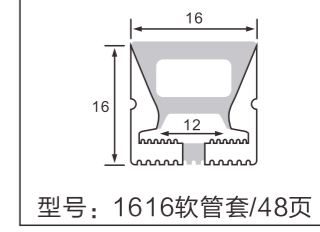

## 软套管 铝型材套件

P46-P48

型号: 2517软管套/47页

型号: 2014软管套/47页

型号: 1015软管套/47页

型号: 1616软管套/48页

型号: 1212软管套/48页

型号: 1010软管套/48页