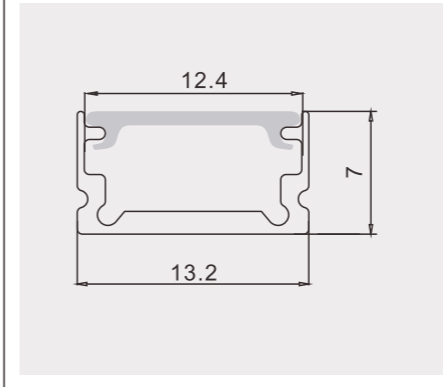

### 505

尺寸/Size: Lx17.4x12.1mm  
线路板/PCB: 12mm

塑料堵头  
plastic end cap

金属夹子  
metal clip

### 506

尺寸/Size: Lx14x8.5mm  
线路板/PCB: 12mm

塑料堵头  
plastic end cap

金属夹子  
metal clip

## 506-3HB

尺寸/Size: Lx14.3x6.7mm  
线路板/PCB: 12mm

## 510

尺寸/Size: Lx13.2x7mm  
线路板/PCB: 12mm