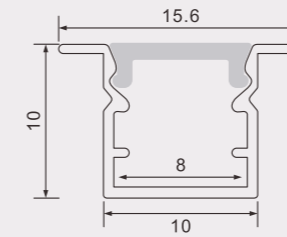

## 627

尺寸/Size: Lx12x6.5mm  
线路板/PCB: 8.8mm

塑料堵头  
plastic end cap

金属夹子  
metal clip

## 627-1

尺寸/Size: Lx8x8mm  
线路板/PCB: 5mm

塑料堵头  
plastic end cap

金属夹子  
metal clip

## 1010A

尺寸/Size: Lx10x10mm  
线路板/PCB: 8mm

塑料堵头  
plastic end cap

金属卡子  
spring clip