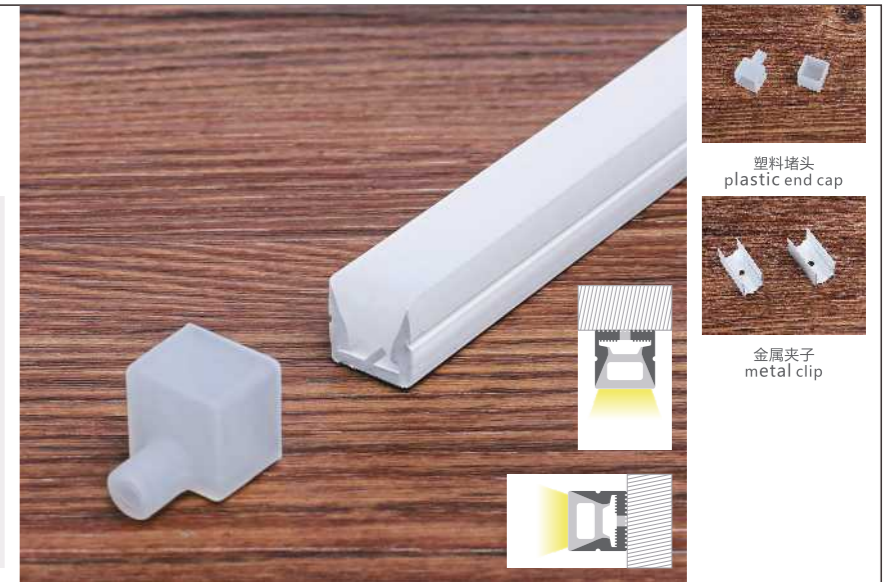

1212软管套

尺寸/Size : Lx12x12mm
线路板/PCB : 9mm