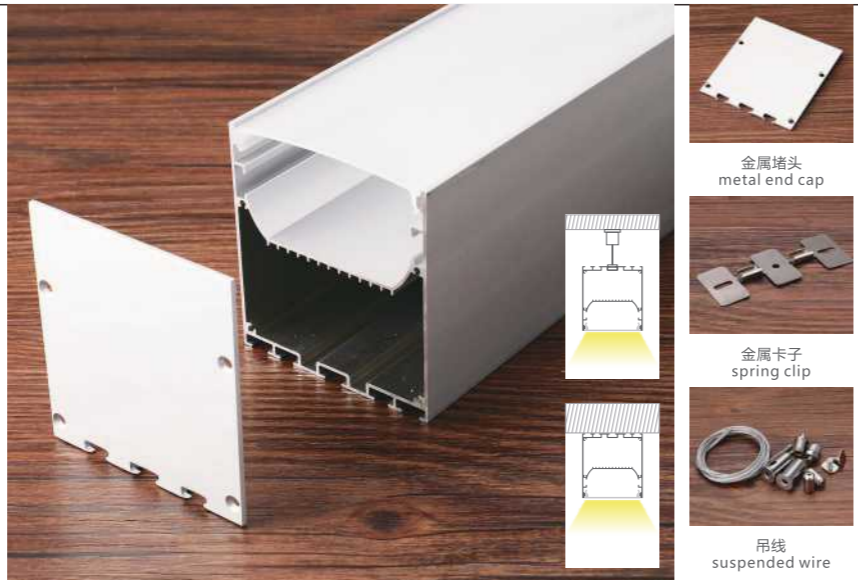

7075M

尺寸/Size: Lx70x75mm
线路板/PCB: 45mm