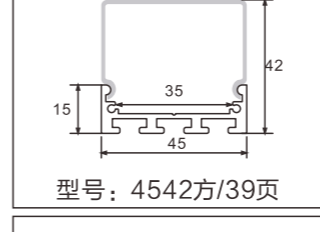

## 三面发光线条灯 铝型材套件

P37-P39

型号: 304/38页

型号: 4070/38页

型号: 4580/38页

型号: 4542方/39页

型号: 4542圆/39页