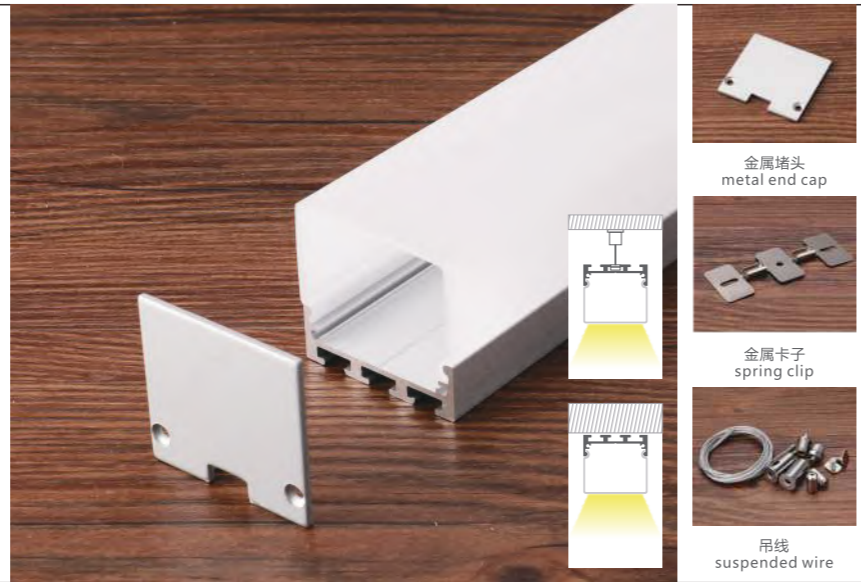

4542方

尺寸/Size: Lx45x42mm
线路板/PCB: 35mm