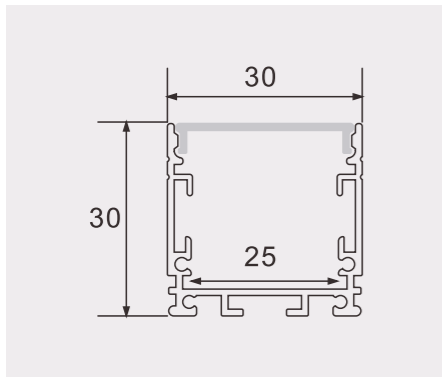

3030M

尺寸/Size : Lx30x30mm
线路板/PCB : 25mm