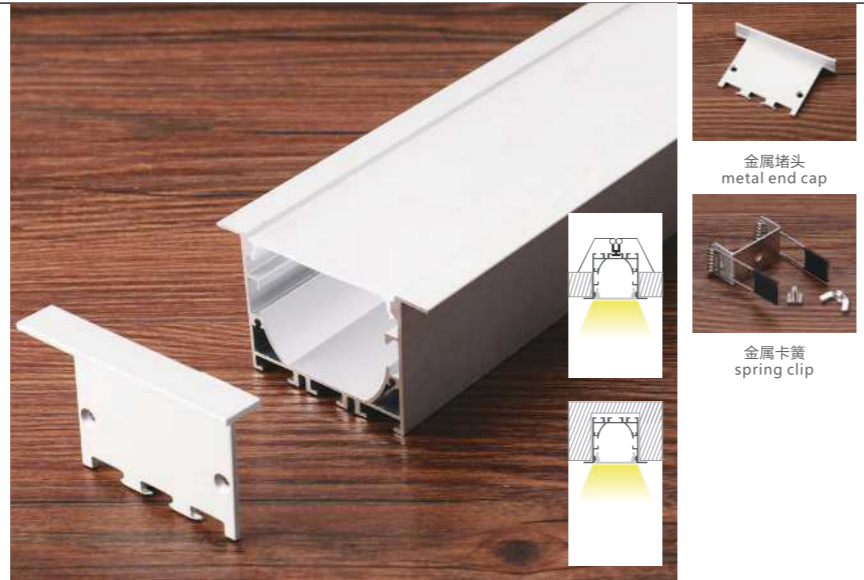

5040A

尺寸/Size: Lx66x40mm
线路板/PCB: 26mm