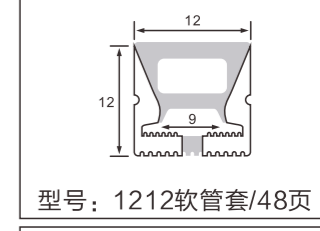

## 软套管 铝型材套件

P46-P48

型号: 2517软管套/47页

型号: 2014软管套/47页

型号: 1015软管套/47页

型号: 1616软管套/48页

型号: 1212软管套/48页

型号: 1010软管套/48页