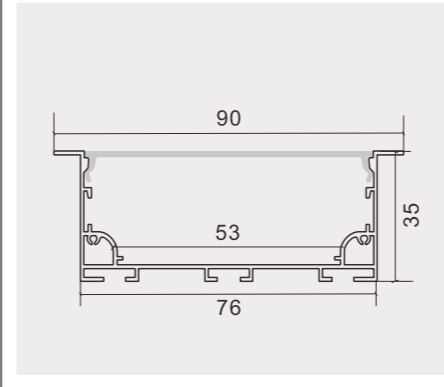

7635A

尺寸/Size : Lx90x35mm
线路板/PCB : 53mm