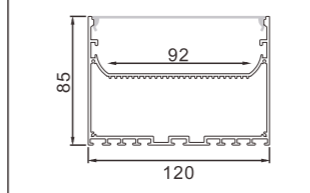

## 硬灯条 铝型材套件

P11-P26

型号: 4040A/02页

型号: 8040M/05页

型号: 12085M/08页

型号: 502/12页

型号: 4075M/02页

型号: 8040A/05页