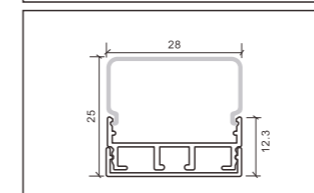

型号: 603/16页