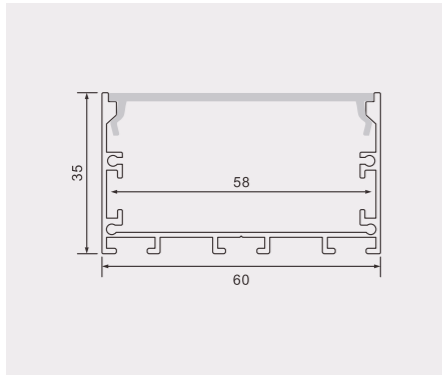

## 5035AJ厚款

尺寸/Size: Lx65x35mm  
线路板/PCB: 43mm

金属堵头  
metal end cap

金属卡簧  
metal spring clip

## 6035M新

尺寸/Size : Lx60x35mm  
线路板/PCB : 58mm