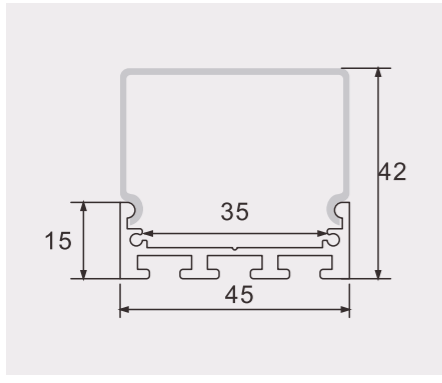

4542方

尺寸/Size: Lx45x42mm
线路板/PCB: 35mm