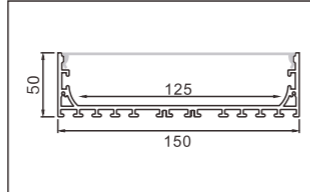

## 硬灯条 铝型材套件

P11-P26

型号: 4040A/02页

型号: 8040M/05页

型号: 12085M/08页

型号: 502/12页

型号: 4075M/02页

型号: 8040A/05页