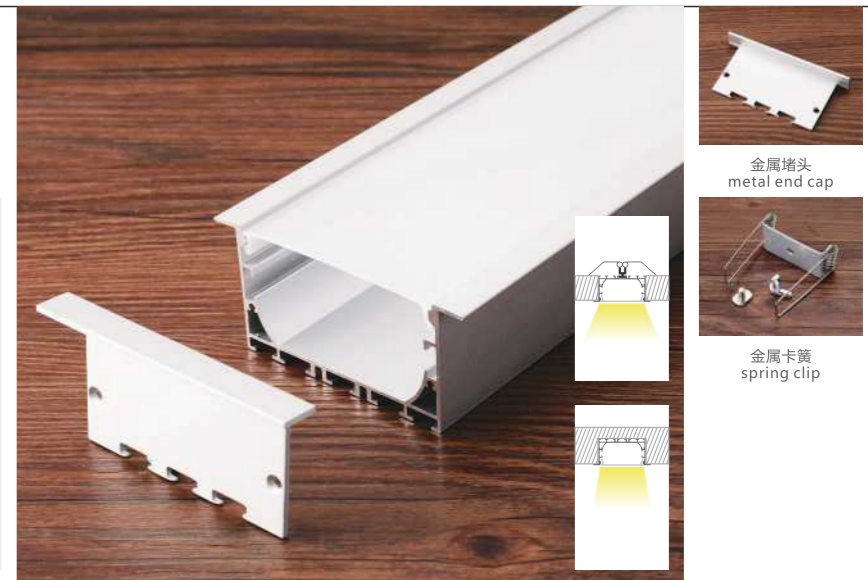

7040A

尺寸/Size: Lx86x40mm
线路板/PCB: 45mm