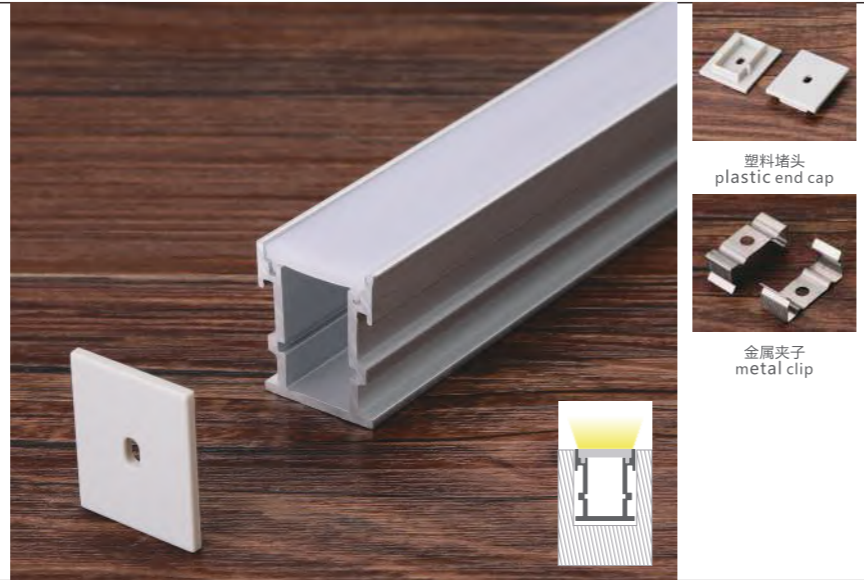

632

尺寸/Size: Lx21x26mm
线路板/PCB: 12mm