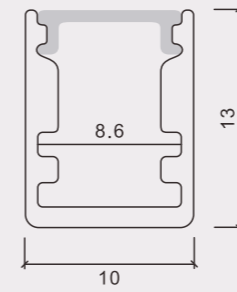

## 613B

尺寸/Size: Lx24x14.2mm  
线路板/PCB: 12mm

## 617

尺寸/Size: Lx23.5x9.8mm  
线路板/PCB: 21mm

## 618

尺寸/Size: L21.7x5.7mm  
线路板/PCB: 11mm

塑料堵头  
plastic end cap

金属夹子  
metal clip

## 624

尺寸/Size: Lx10x13mm  
线路板/PCB: 8mm

塑料堵头  
plastic end cap

金属夹子  
metal clip