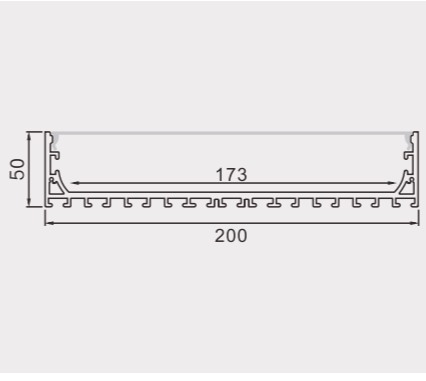

## 10075M

尺寸/Size: Lx100x75mm  
线路板/PCB: 75mm

## 15050M

尺寸/Size: Lx150x50mm  
线路板/PCB: 125mm

金属堵头  
metal end cap

金属卡子  
spring clip

吊线  
suspended wire

## 20050M

尺寸/Size: Lx200x50mm  
线路板/PCB: 173mm

金属堵头  
metal end cap

金属卡子  
spring clip

吊线  
suspended wire