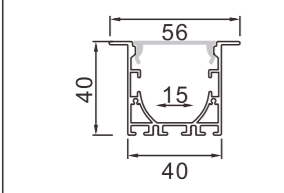

型号: 4040A/02页