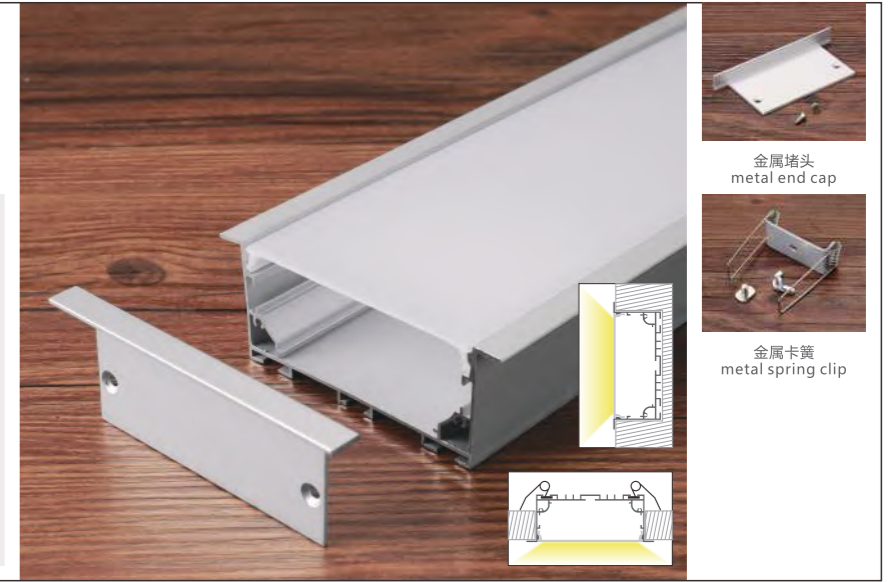

7635A

尺寸/Size : Lx90x35mm
线路板/PCB : 53mm