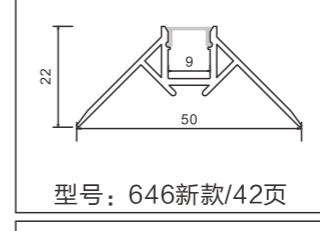

## 阴阳角线条灯 铝型材套件

P40-P43

型号: 6114/41页

型号: 702/41页

型号: 9620/41页

型号: 639新款/42页

型号: 646新款/42页

型号: 647新款/42页