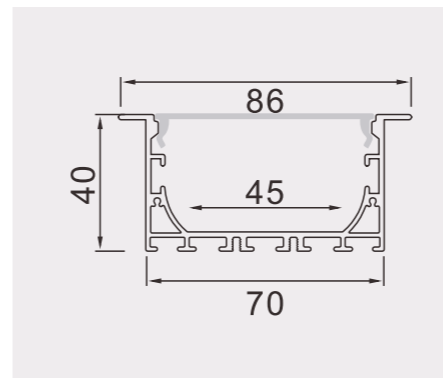

## 5040A

尺寸/Size: Lx66x40mm  
线路板/PCB: 26mm

金属堵头  
metal end cap

金属卡簧  
spring clip

吊线  
suspended wire

## 7040M

尺寸/Size: Lx70x40mm  
线路板/PCB: 45mm

金属堵头  
metal end cap

金属卡子  
spring clip

吊线  
suspended wire

## 7040A

尺寸/Size: Lx86x40mm  
线路板/PCB: 45mm

金属堵头  
metal end cap

金属卡簧  
spring clip

吊线  
suspended wire