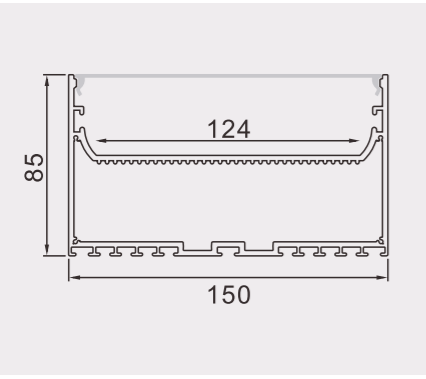

15085M

尺寸/Size: Lx150x85mm
线路板/PCB: 124mm

金属堵头
metal end cap

金属卡子
spring clip

吊线
suspended wire