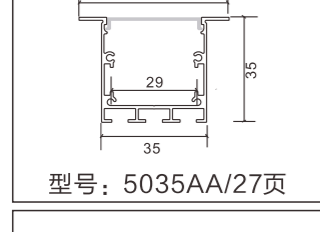

型号: 3535M/27页