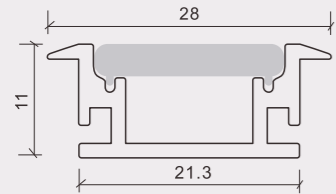

632-1

尺寸/Size: Lx28x11mm
线路板/PCB: 12mm