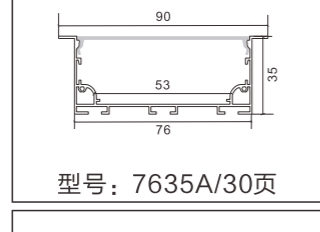

型号: 7635M/29页