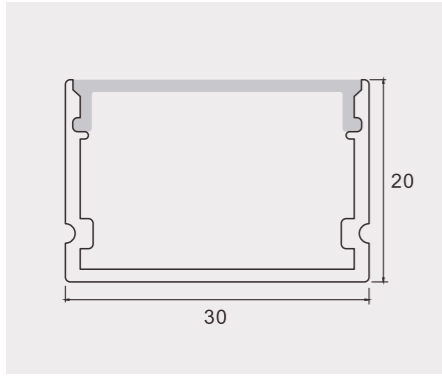

3020M

尺寸/Size: Lx30x20mm
线路板/PCB: 26mm