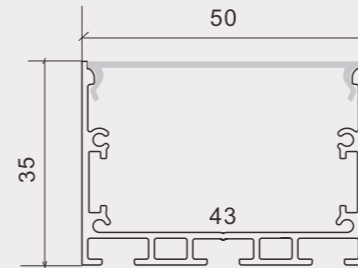

5035MJ厚款

尺寸/Size: Lx50x35mm
线路板/PCB: 43mm