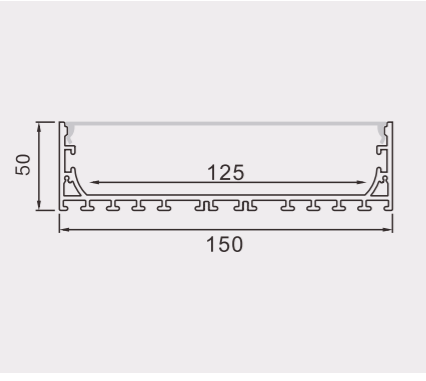

15050M

尺寸/Size: Lx150x50mm
线路板/PCB: 125mm

金属堵头
metal end cap

金属卡子
spring clip

吊线
suspended wire