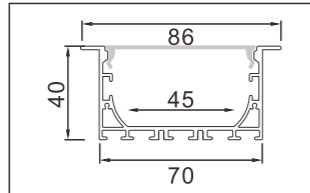

新款办公灯 铝型材套件

P01-P10

型号: 7040A/04页