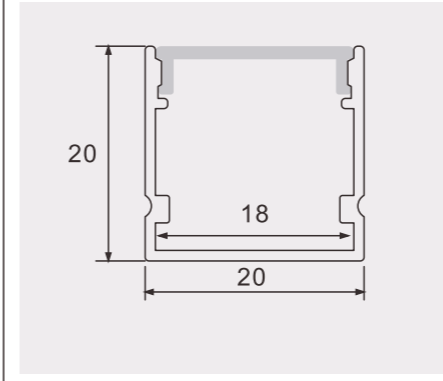

## 3010M

尺寸/Size: Lx30x10mm  
线路板/PCB: 27mm

塑料堵头  
plastic end cap

金属夹子  
metal clip

## 3020M

尺寸/Size: Lx30x20mm  
线路板/PCB: 26mm

金属堵头  
metal end cap

金属卡子  
spring clip

## 2020M

尺寸/Size: Lx20x20mm  
线路板/PCB: 18mm

塑料堵头  
plastic end cap

金属夹子  
metal clip