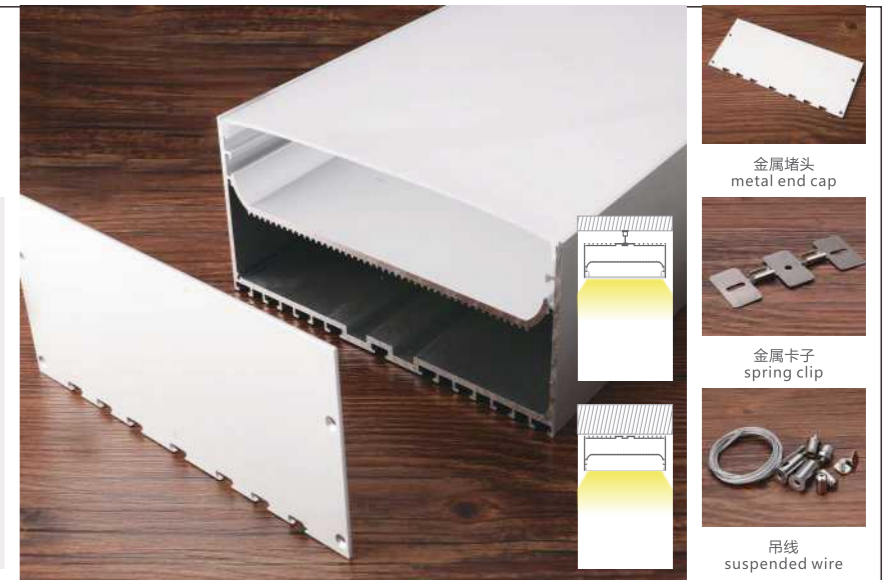

20085M

尺寸/Size: Lx200x85.5mm
线路板/PCB: 165mm

金属堵头
metal end cap

金属卡子
spring clip

吊线
suspended wire