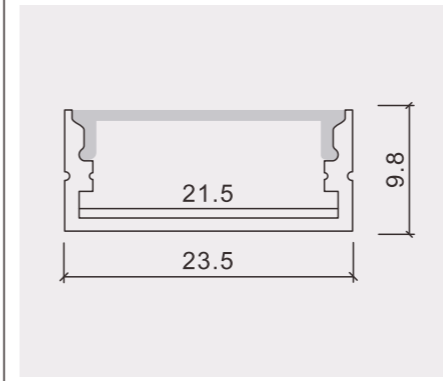

617

尺寸/Size: Lx23.5x9.8mm
线路板/PCB: 21mm