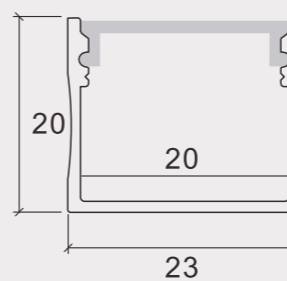

2320M

尺寸/Size: Lx23x20mm
线路板/PCB: 20mm

塑料堵头
metal end cap

金属卡子
plastic end cap