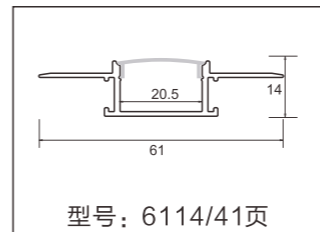

型号: 647/43页

型号: 6114/41页