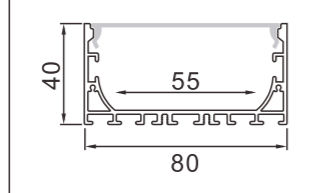

## 硬灯条 铝型材套件

P11-P26

型号: 4040A/02页

型号: 8040M/05页

型号: 12085M/08页

型号: 502/12页

型号: 4075M/02页

型号: 8040A/05页