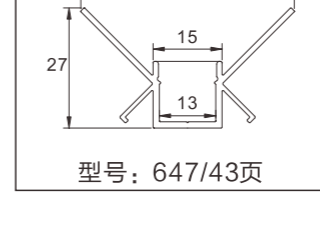

型号: 6114/41页

型号: 646/43页

型号: 2014软管套/47页

型号: 647/43页