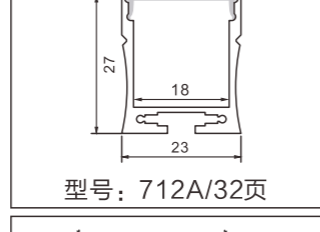

## 线条灯 铝型材套件

P26-P36

型号: 6035A/29页

型号: 712/32页

型号: 706/35页

型号: 3535M/27页

型号: 7635M/29页

型号: 712A/32页