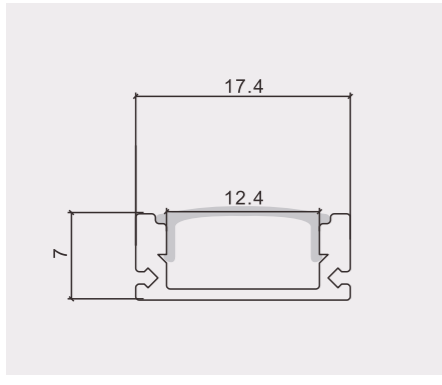

509

尺寸/Size: Lx17.4x7mm
线路板/PCB: 12mm