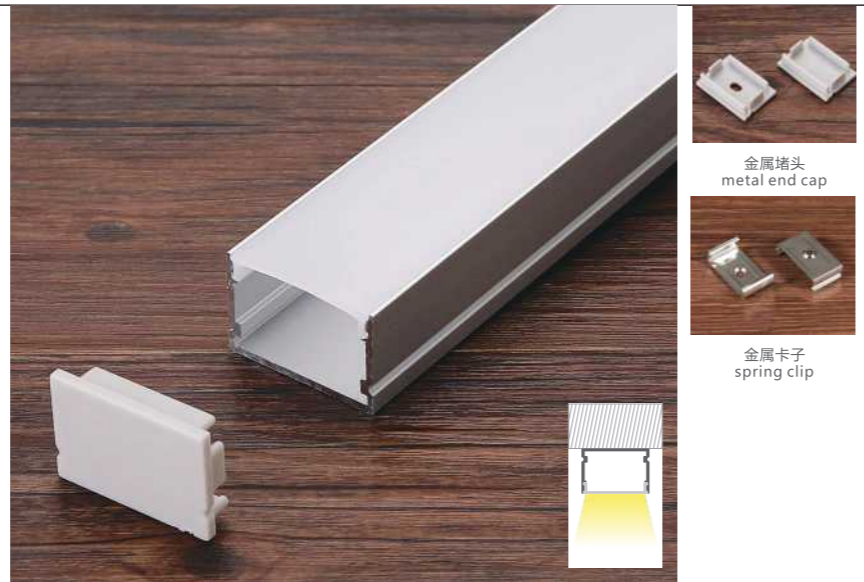

3020M

尺寸/Size: Lx30x20mm
线路板/PCB: 26mm