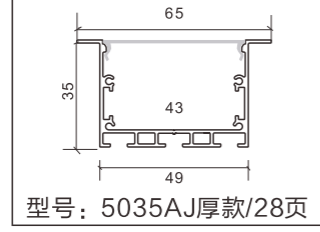

线条灯 铝型材套件

P26-P36

三面发光线条灯 铝型材套件

P37-P39

阴阳角线条灯 铝型材套件

P40-P43

踩地线条灯 铝型材套件

P44-45

软套管 铝型材套件

P46-P48