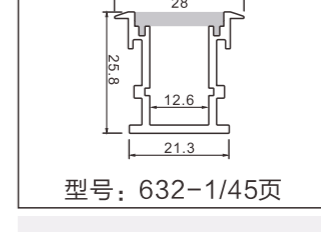

型号: 632-1/45页

型号: 1010软管套/48页

型号: 632-1/45页