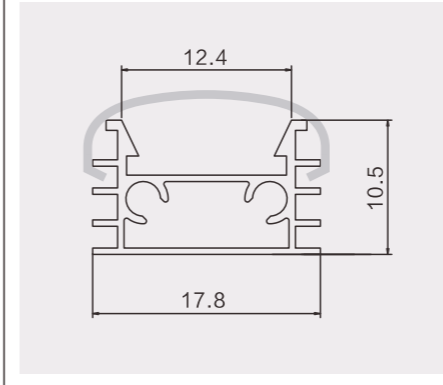

518

尺寸/Size: Lx17.8x10.5mm
线路板/PCB: 12mm