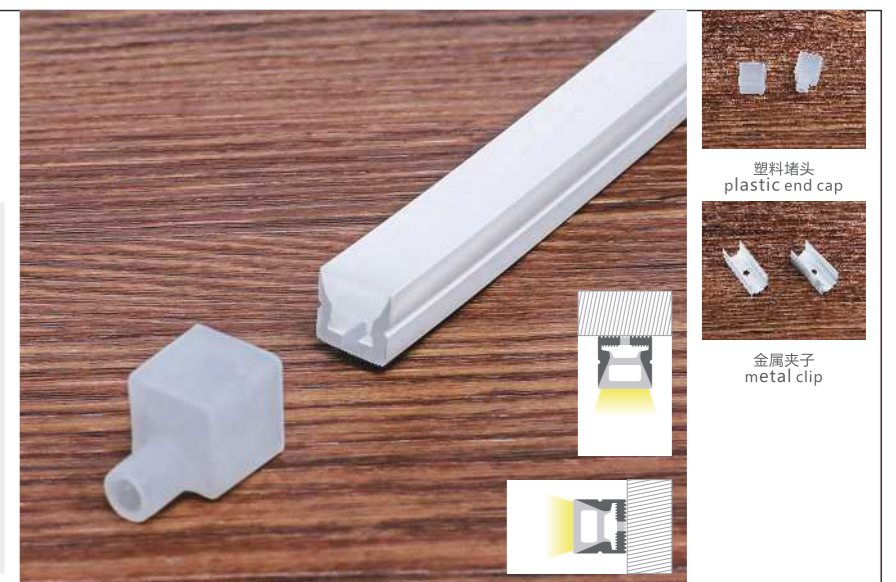

1010软管套

尺寸/Size : Lx10x10mm
线路板/PCB : 6mm