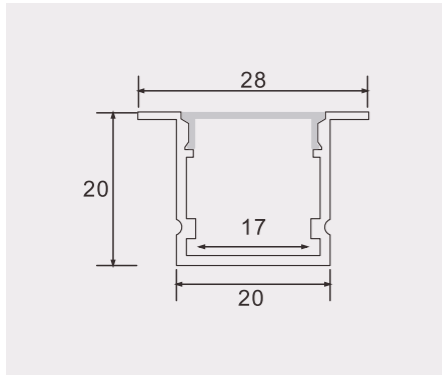

## 2020M

尺寸/Size: Lx20x20mm  
线路板/PCB: 18mm

塑料堵头  
plastic end cap

金属夹子  
metal clip

## 3020A

尺寸/Size: Lx44x20mm  
线路板/PCB: 26mm

塑料堵头  
plastic end cap

金属卡子  
spring clip

## 2020A

尺寸/Size : Lx20x20mm  
线路板/PCB : 17mm

塑料堵头  
plastic end cap

金属卡子  
spring clip