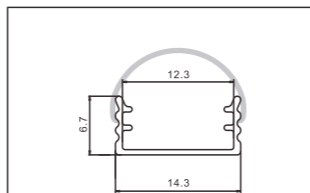

型号: 506-3HB13页