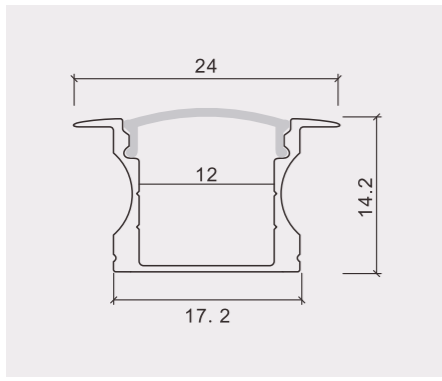

613B

尺寸/Size: Lx24x14.2mm
线路板/PCB: 12mm