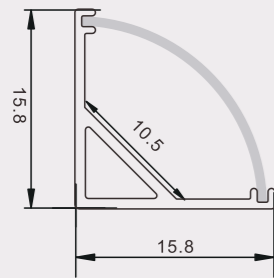

## 524

尺寸/Size: Lx14.5x14.5mm  
线路板/PCB: 12.9mm

## 524A

尺寸/Size : Lx23x14.5mm  
线路板/PCB : 12mm

塑料堵头  
plastic end cap

金属卡子  
spring clip

## 603

尺寸/Size : Lx28.2x12.3mm  
线路板/PCB : 26mm

塑料堵头  
plastic end cap

金属夹子  
metal clip

## 601

尺寸/Size : Lx15.8x15.8mm  
线路板/PCB : 10mm

塑料堵头  
plastic end cap

金属卡子  
spring clip