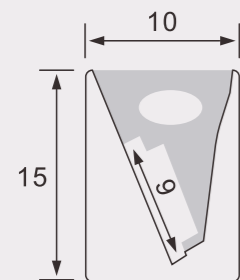

1015软管套

尺寸/Size : Lx11x15mm
线路板/PCB : 9mm