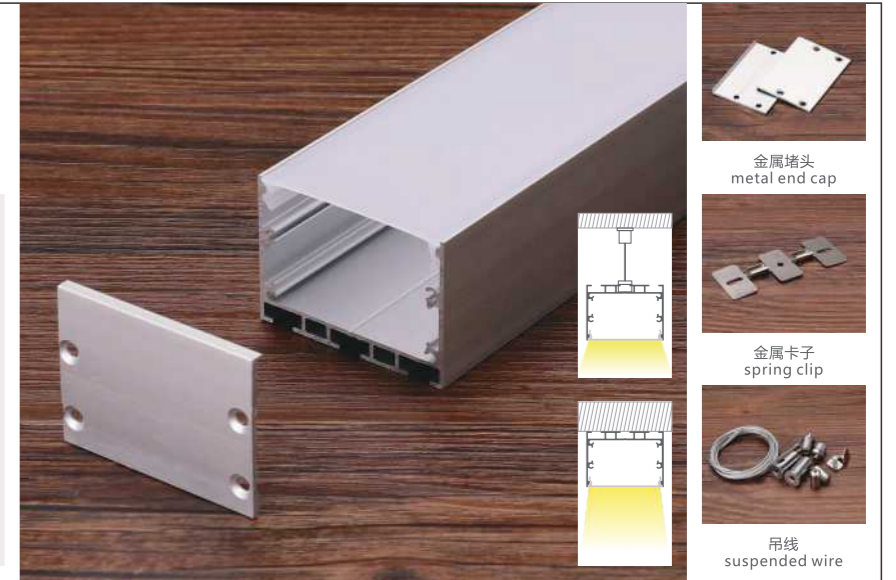

5035MJ厚款

尺寸/Size: Lx50x35mm
线路板/PCB: 43mm