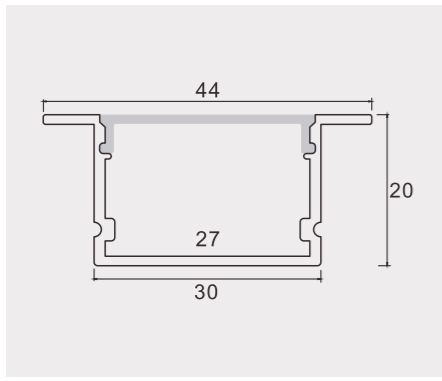

## 3020M

尺寸/Size: Lx30x20mm  
线路板/PCB: 26mm

金属堵头  
metal end cap

金属卡子  
spring clip

## 2020M

尺寸/Size: Lx20x20mm  
线路板/PCB: 18mm

塑料堵头  
plastic end cap

金属夹子  
metal clip

## 3020A

尺寸/Size: Lx44x20mm  
线路板/PCB: 26mm

塑料堵头  
plastic end cap

金属卡子  
spring clip