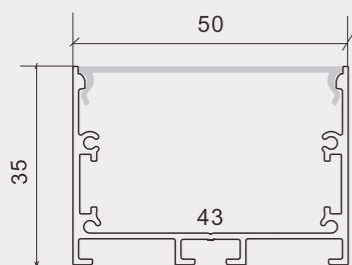

5035MJ

尺寸/Size: Lx50x35mm
线路板/PCB: 43mm