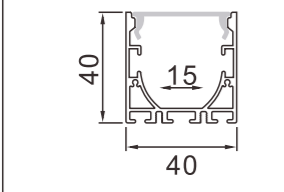

型号: 4040M/02页