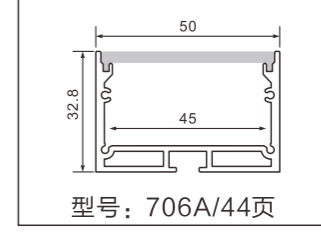

踩地线条灯 铝型材套件

P44-45