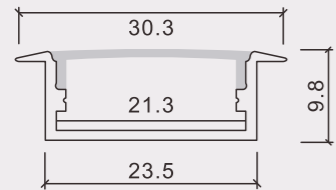

619

尺寸/Size: Lx30.3x9.8mm
线路板/PCB: 21mm

塑料堵头
plastic end cap

金属夹子
metal clip