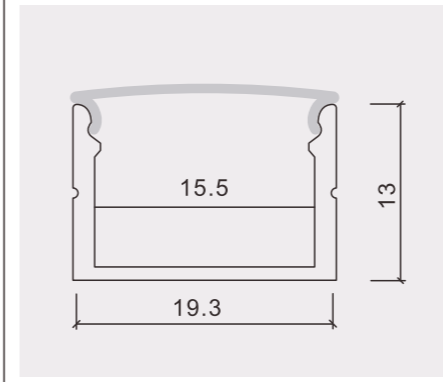

## 610

尺寸/Size: Lx15.5x5.9mm  
线路板/PCB: 12mm

## 614

尺寸/Size: Lx19x19mm  
线路板/PCB: 12mm

## 613

尺寸/Size: Lx17.2x14.4mm  
线路板/PCB: 12mm

## 616

尺寸/Size: Lx19.3x13mm  
线路板/PCB: 15mm