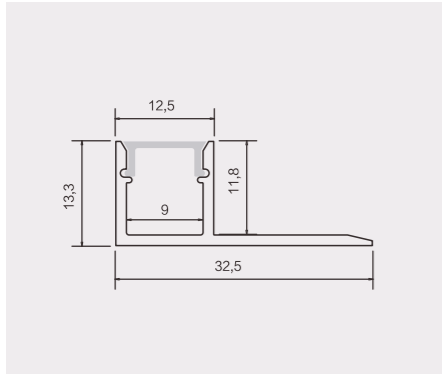

702

尺寸/Size: Lx32.5x13.3mm
线路板/PCB: 9mm

塑料堵头
plastic end cap