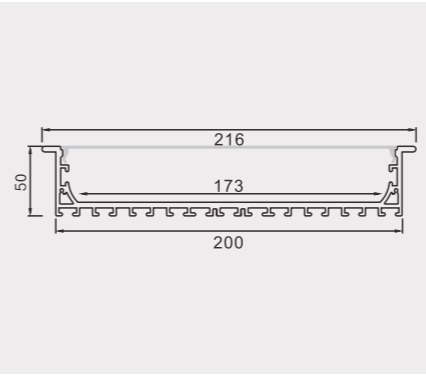

## 15050A

尺寸/Size: Lx166x50mm  
线路板/PCB: 125mm

金属堵头  
metal end cap

金属卡簧  
spring clip

## 20050A

尺寸/Size: Lx216x50mm  
线路板/PCB: 173mm

金属堵头  
metal end cap

金属卡簧  
spring clip