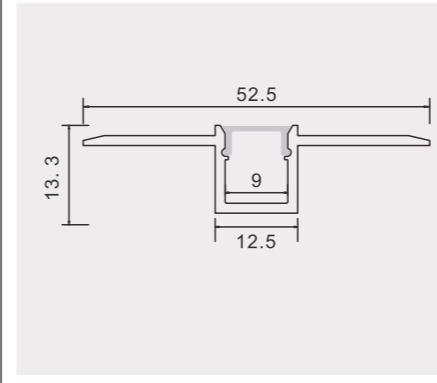

639新款

尺寸/Size: Lx12.5x13.3mm
线路板/PCB: 9mm

塑料堵头
plastic end cap