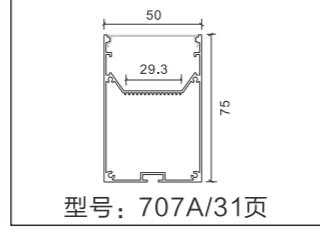

线条灯 铝型材套件

P26-P36

三面发光线条灯 铝型材套件

P37-P39

阴阳角线条灯 铝型材套件

P40-P43

踩地线条灯 铝型材套件

P44-45

软套管 铝型材套件

P46-P48