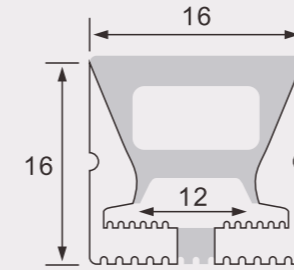

1616软管套

尺寸/Size : Lx16x16mm
线路板/PCB : 12mm