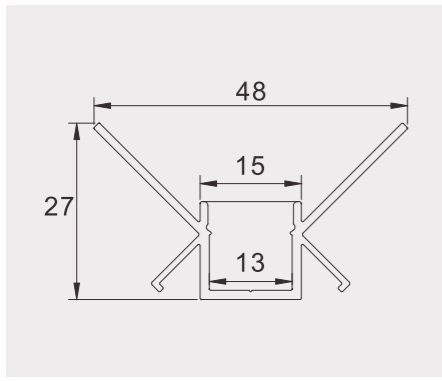

647

尺寸/Size : Lx48x27mm
线路板/PCB : 12mm

塑料堵头
plastic end cap