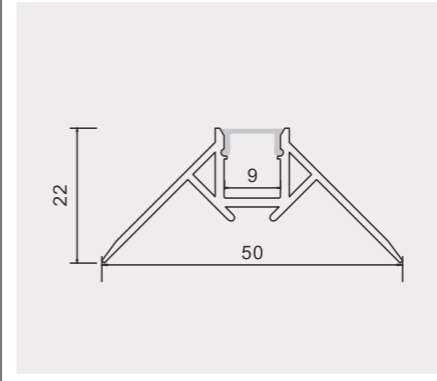

646新款

尺寸/Size: Lx50x22mm
线路板/PCB: 9mm

塑料堵头
plastic end cap