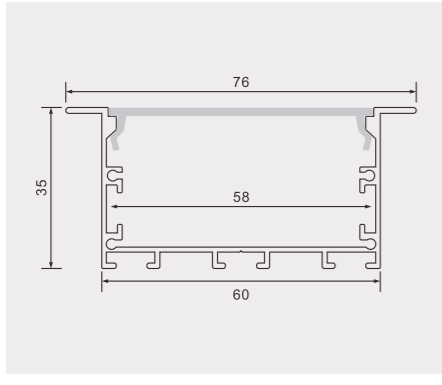

6035A新

尺寸/Size : Lx76*35mm
线路板/PCB : 58mm