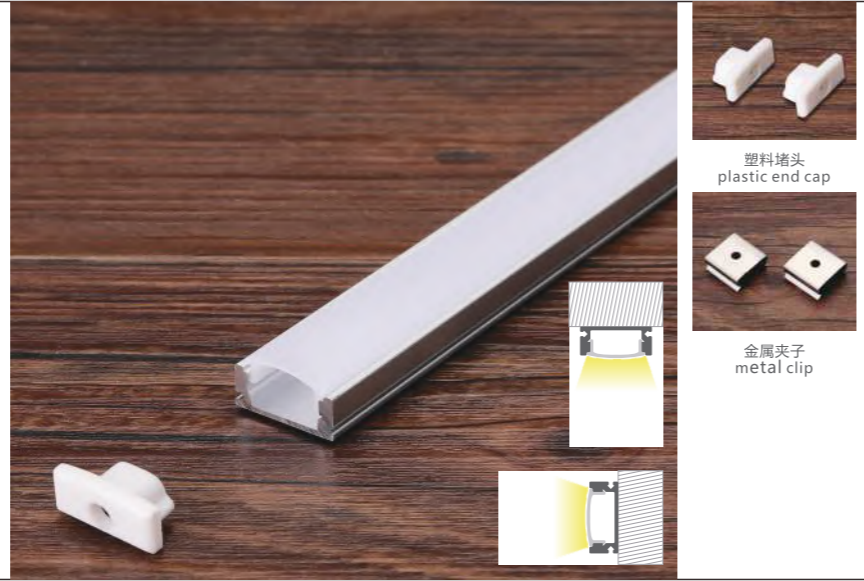

509

尺寸/Size: Lx17.4x7mm
线路板/PCB: 12mm