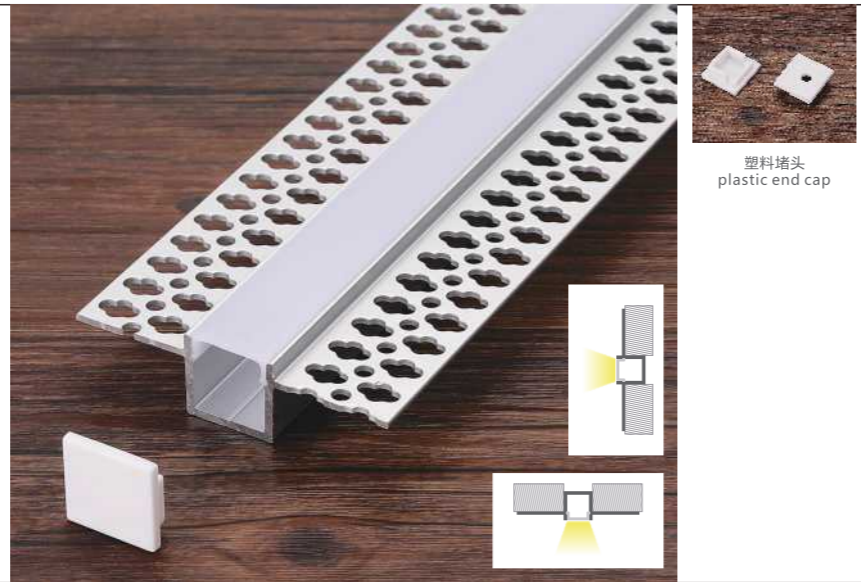

639

尺寸/Size : Lx56x15mm
线路板/PCB : 12mm

塑料堵头
plastic end cap