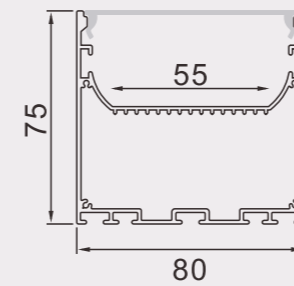

## 7040A

尺寸/Size: Lx86x40mm  
线路板/PCB: 45mm

金属堵头  
metal end cap

金属卡簧  
spring clip

吊线  
suspended wire

## 7075M

尺寸/Size: Lx70x75mm  
线路板/PCB: 45mm

## 8040M

尺寸/Size: Lx80x40mm  
线路板/PCB: 55mm

## 8075M

尺寸/Size: Lx50x75mm  
线路板/PCB: 55mm