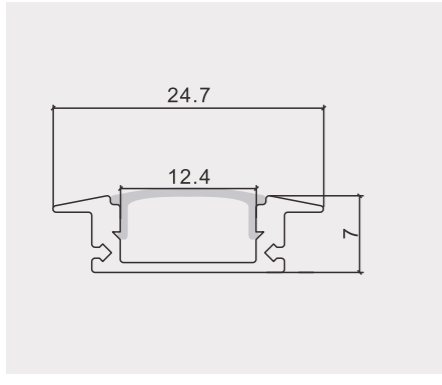

508

尺寸/Size: Lx24.9x7mm
线路板/PCB: 12mm