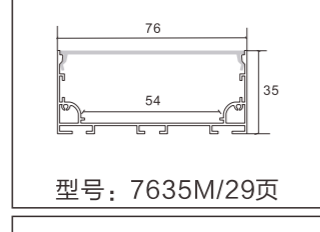

## 线条灯 铝型材套件

P26-P36

型号: 6035A/29页

型号: 712/32页

型号: 706/35页

型号: 3535M/27页

型号: 7635M/29页

型号: 712A/32页