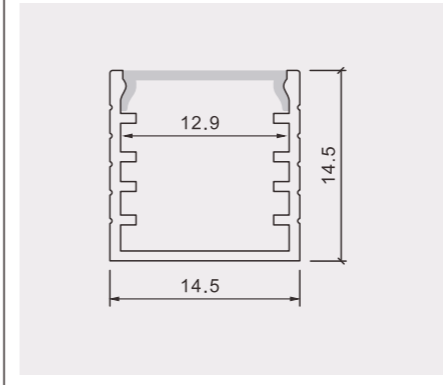

524

尺寸/Size: Lx14.5x14.5mm
线路板/PCB: 12.9mm