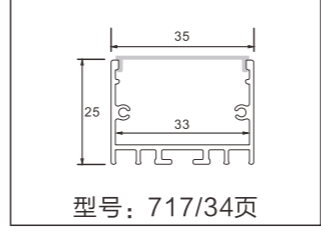

线条灯 铝型材套件

P26-P36

三面发光线条灯 铝型材套件

P37-P39

阴阳角线条灯 铝型材套件

P40-P43

踩地线条灯 铝型材套件

P44-45

软套管 铝型材套件

P46-P48