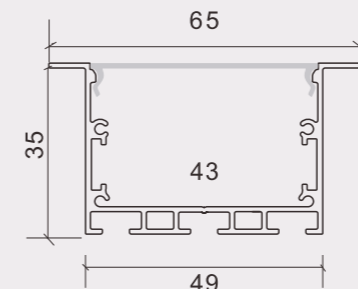

5035AJ厚款

尺寸/Size: Lx65x35mm
线路板/PCB: 43mm