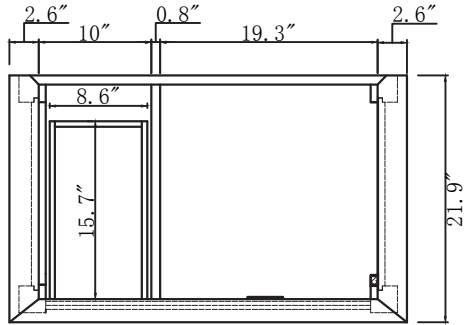

TOP

SIDE

BACK

AVANT
STYLES

SPECIFICATIONS

www.avant-styles.com

SKU: MS-3136

REV1.13.18