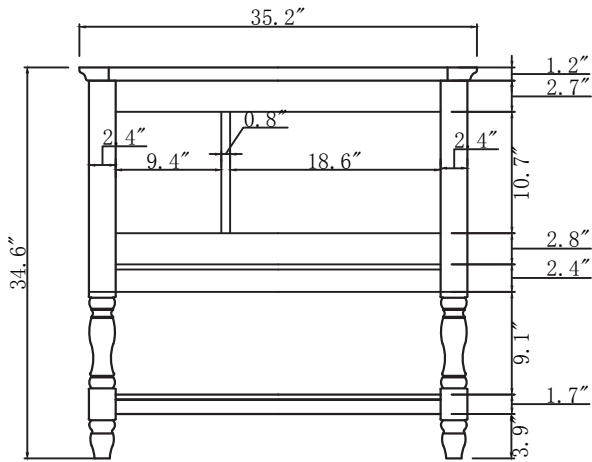

TOP

SIDE

BACK

AVANT
STYLES

SPECIFICATIONS

www.avant-styles.com

SKU: MS-3136

REV1.13.18