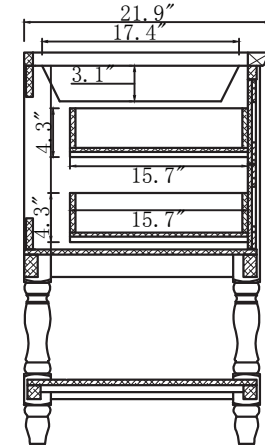

TOP

SIDE

BACK

AVANT
STYLES

SPECIFICATIONS

www.avant-styles.com

SKU: MS-3136

REV1.13.18