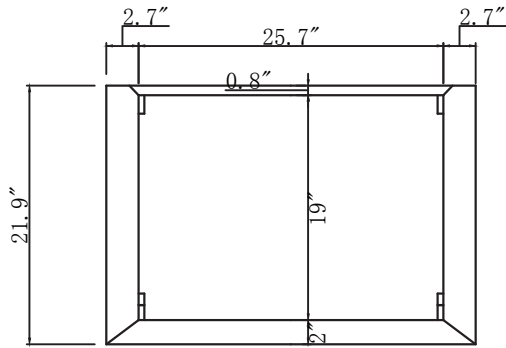

TOP

SIDE

BACK

AVANT
STYLES

SPECIFICATIONS

www.avant-styles.com

SKU: MS-3132

REV1.13.18