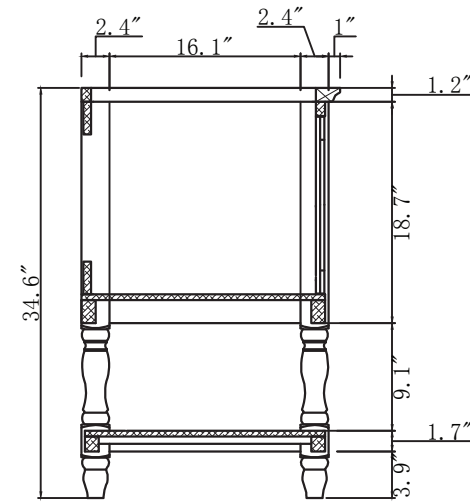

TOP

SIDE

BACK

AVANT
STYLES

SPECIFICATIONS

www.avant-styles.com

SKU: MS-3132

REV1.13.18