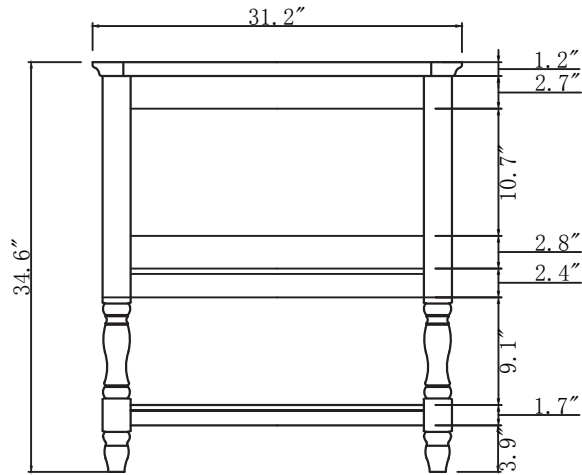

TOP

SIDE

BACK

AVANT
STYLES

SPECIFICATIONS

www.avant-styles.com

SKU: MS-3132

REV1.13.18