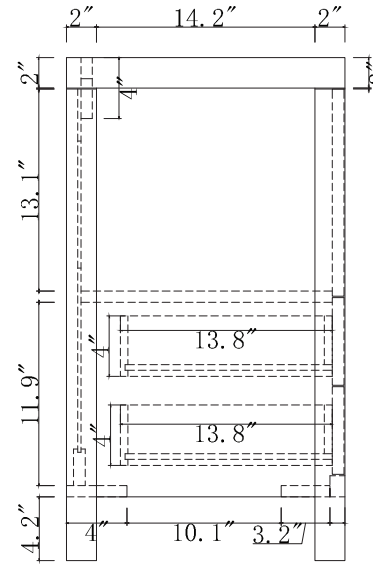

TOP

SIDE

BACK

AVANT
STYLES

SPECIFICATIONS

www.avant-styles.com

SKU: KS-70032

REV1.13.18