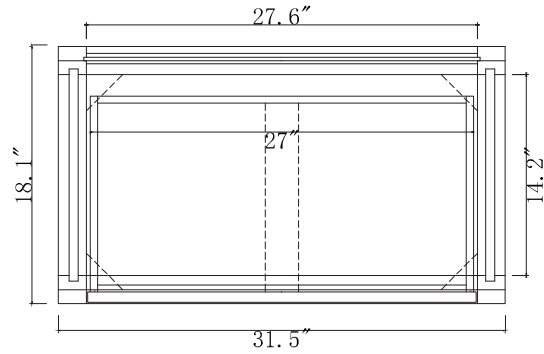

TOP

SIDE

BACK

AVANT
STYLES

SPECIFICATIONS

www.avant-styles.com

SKU: KS-70032

REV1.13.18