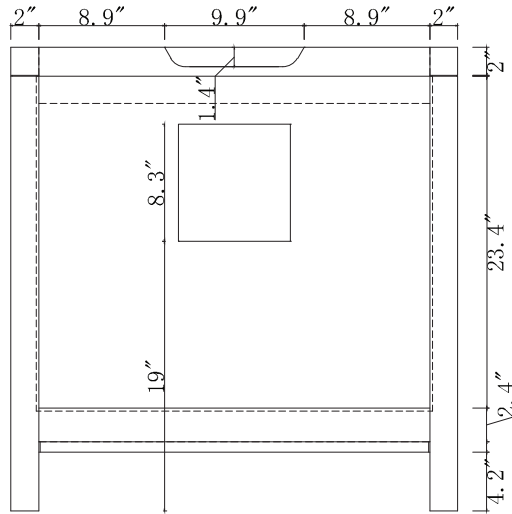

TOP

SIDE

BACK

AVANT
STYLES

SPECIFICATIONS

www.avant-styles.com

SKU: KS-70032

REV1.13.18