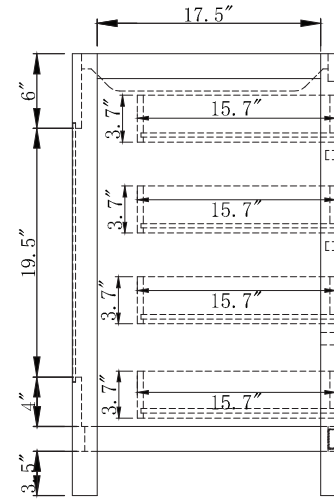

TOP

SIDE

BACK

AVANT
STYLES

SPECIFICATIONS

www.avant-styles.com

SKU: KD-60072

REV1.13.18