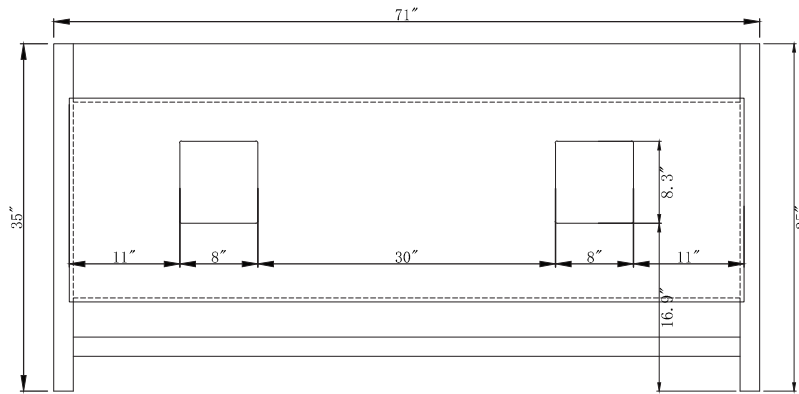

TOP

SIDE

BACK

AVANT
STYLES

SPECIFICATIONS

www.avant-styles.com

SKU: KD-60072

REV1.13.18