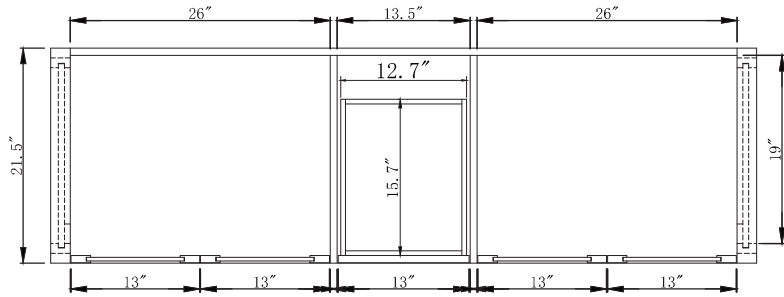

TOP

SIDE

BACK

AVANT
STYLES

SPECIFICATIONS

www.avant-styles.com

SKU: KD-60072

REV1.13.18