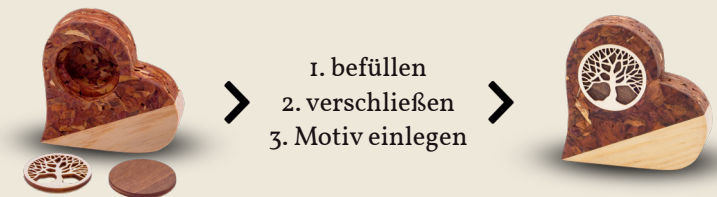

URNEN

Modelle und Materialien

„Waldhorn“
Lärchenrinde

„Sonnblick“
Zirbenholz

„Goldeck“
Rinde+Zirbe

Größen

Klein

0,5 Liter
Ø 11 cm
Höhe 15 cm

Mittel

1,3 Liter
Ø 14,5 cm
Höhe 19 cm

Groß

1,8 Liter
Ø 16 cm
Höhe 21 cm

MINI-URNEN

Größe

Höhe: ca. 10 cm, Dicke: ca. 3 cm
Füllmenge Aschekammer: ca. 8 ml

Funktionsweise

Die Kammer wird nach dem Befüllen durch Einkleben des Plättchens verschlossen. Danach kann das gewählte Motiv eingelegt werden.

Unendlich

Lebensblume

Lebensbaum

Herz

Parkbank

Berge

ARTIKELNUMMERN