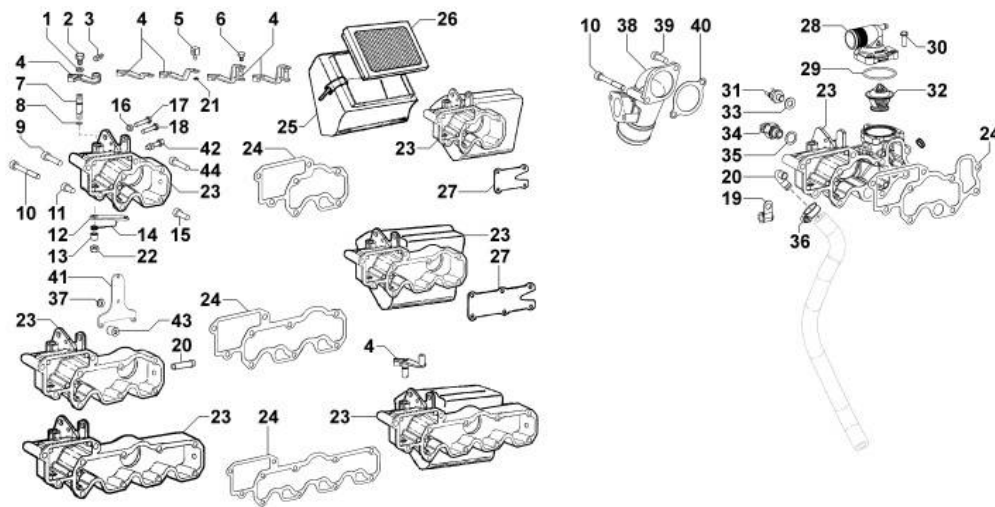

PAGURO - SPARE PARTS CATALOGUE  
**PAGURO 9000 - AIR INLET MANIFOLD / AIR FILTER**

PAGURO - SPARE PARTS CATALOGUE

**PAGURO 9000 - AIR INLET MANIFOLD / AIR FILTER**

NO.	CODE:	DESCRIPTION	Q.TY
1	AD40LO7625285	WASHER D.5,3 x D.14x1	1
2	AD40LO1755001	HEX HEAD SCREW M5X8 5739-8G+ZN.B	1
4	AD40LO5201339	ACCELERATOR LEVER	1
7	AD40LO6140550	ACCELERATOR LEVER PIN	1
8	AD40LO1200052	ORING	1
10	AD40LO9730035	SOC HEAD SCREW M8X65-5931.8G+ZN.B	1
11	AD40LO9732064	SOC HEAD SCREW M8x30-5931.8G+Zn.B	2
12	AD40LO5200674	INTERNAL ACCELERATOR LEVER	1
13	AD40LO1957014	BUSH	1
14	AD40LO5660065	SPRING FOR ACCELERATOR LEVER	1
15	AD40LO9730032	SOC HEAD CAP SCR M8X45L 8.8	3
16	AD40LO3240008	NUT M6-CI.8 type 1- ISO	2
18	AD40LO1760023	BOLT	2
18	AD40LO1760029	HEX HEAD SCREW M6X30-5739-8G+ZN.B	1
20	AD40LO9599157	PIPE R9599-116	1
22	AD40LO3203050	SELF LOCKING NUT M6 X 1	1
23	AD40LO2486265	INTAKE MANIFOLD	1
23	AD40LO2486265 (AD40LO4896651)	INTAKE MANIFOLD	1
24	AD40LO4420080	INTAKE MANIFOLD GASKET	1
39	AD40LO9732063	SOC HEAD CAP SCR M8X35L 8.8	1