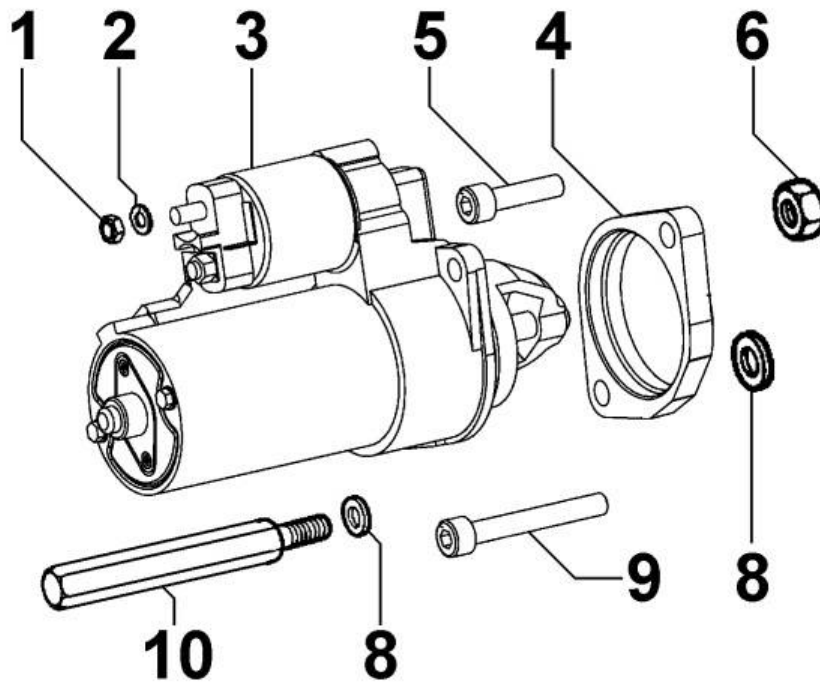

PAGURO - SPARE PARTS CATALOGUE
PAGURO 9000 - STARTING MOTOR

PAGURO - SPARE PARTS CATALOGUE
PAGURO 9000 - STARTING MOTOR

NO.	CODE:	DESCRIPTION	Q.TY
1	AD40LO3240020	NUT M8X1,25 UNI 5589-6S+ZN.B	1
2	AD40LO7565007	SPRING WASHER D14.2/8.2	1
3	AD40LO5840162	STARTER MOTOR	1
3	AD40LO5840224	STARTER MOTOR 1.7KW	1
4	AD40LO3810024	FLANGE	1
5	AD40LO9730046	SOC HEAD SCREW M10X35- 5931.8G+ZN.B	2