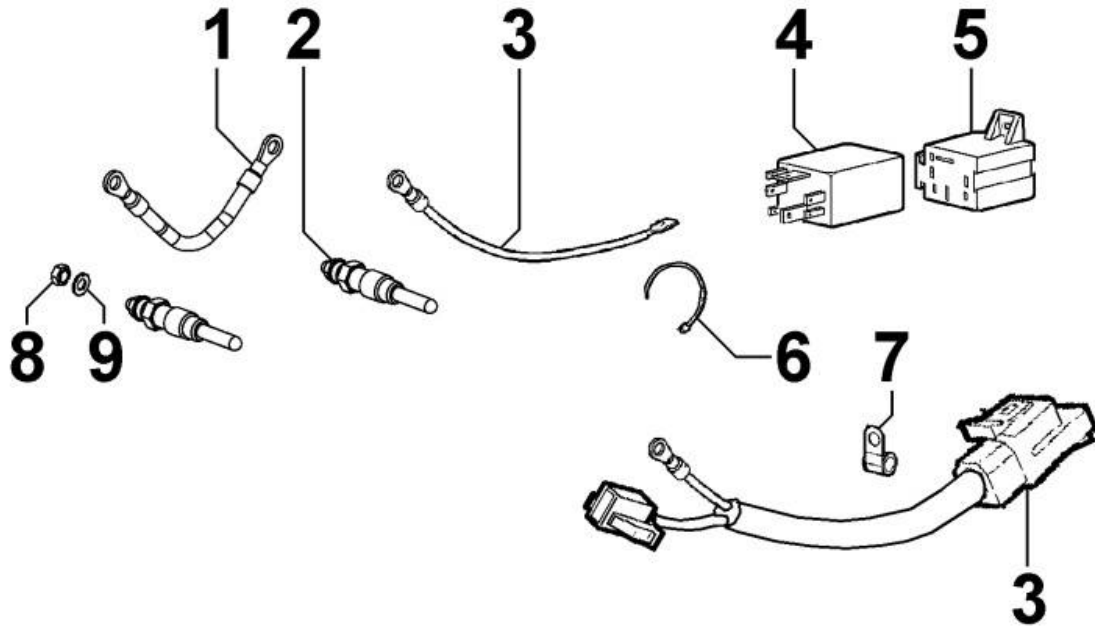

PAGURO - SPARE PARTS CATALOGUE
PAGURO 9000 - GLOW PLUGS / CONTROL UNIT

PAGURO - SPARE PARTS CATALOGUE
PAGURO 9000 - GLOW PLUGS / CONTROL UNIT

NO.	CODE:	DESCRIPTION	Q.TY
1	AD40LO2185548	CONNECTION CABLE	1
2	AD40LO2100089 (AD40LO2100098)	GLOW PLUG	2
6	AD40LO2471019	NYLON COLLAR PLT21- MO 3,6x203	1
8	AD40LO3240004 (AD40LO3240005)	NUT M5 UNI 5588 6s PG Zinc Pla	2/3/4
9	AD40LO7626066	WASHER	2/3/4