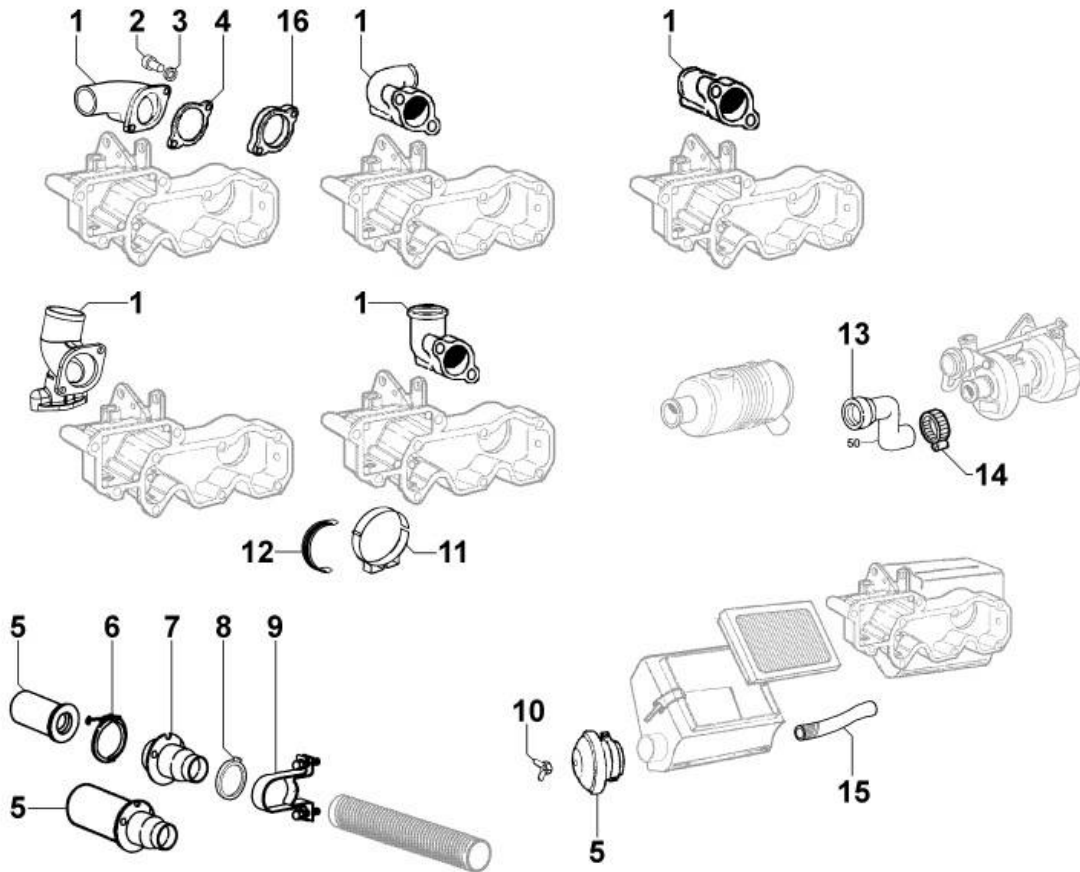

PAGURO - SPARE PARTS CATALOGUE
PAGURO 9000 - AIR INLET ACCESSORIES

PAGURO - SPARE PARTS CATALOGUE
PAGURO 9000 - AIR INLET ACCESSORIES

NO.	CODE:	DESCRIPTION	Q.TY
1	AD40LO3866153 (AD40LO3866083)	FLANGE GREY	1
2	AD40LO1770005	HEX HEAD BOLT	2
3	AD40LO7555029	BEL WASHER D15/8.4 0.8 T	2
4	AD40LO4501021	GASKET	1