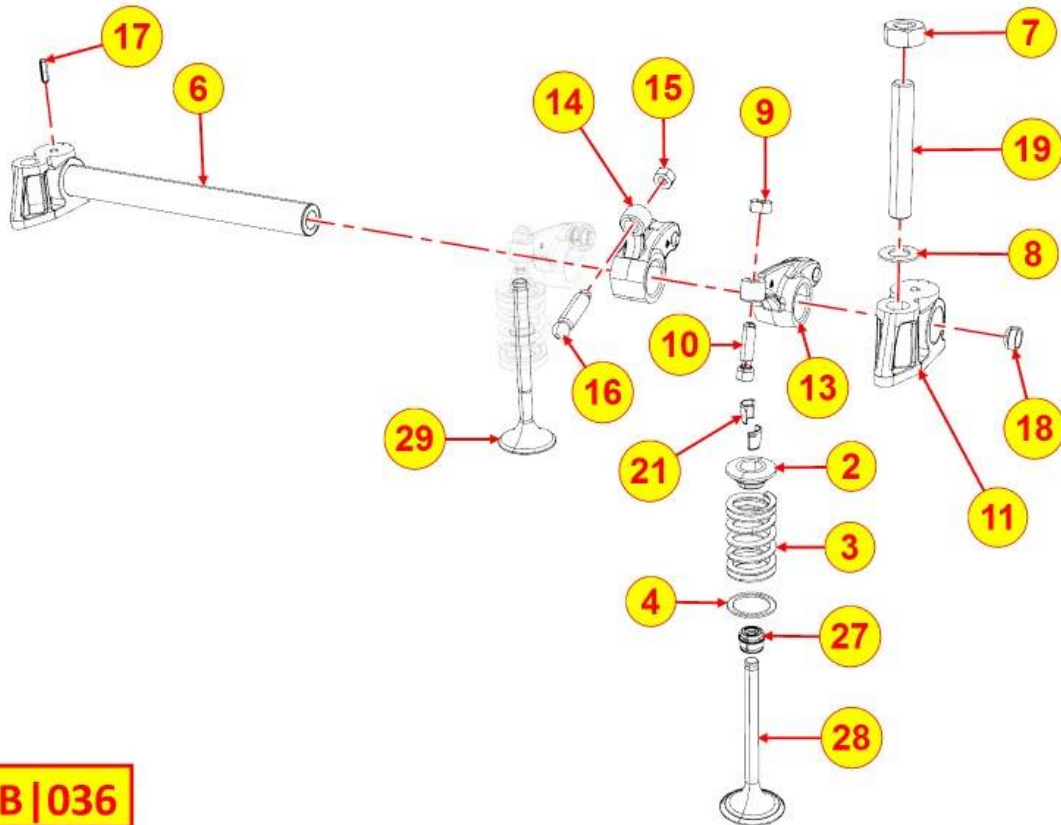

PAGURO - SPARE PARTS CATALOGUE  
PAGURO 9000 - CAMSHAFT

TAB | 035

**PAGURO - SPARE PARTS CATALOGUE**  
**PAGURO 9000 - CAMSHAFT**

<b>NO.</b>	<b>CODE:</b>	<b>DESCRIPTION</b>	<b>Q.TY</b>
1	AD40LO1011630	CAMSHAFT702 FULLY MACHINED	1
4	AD40LO3580035	ECCENTRIC	1
5	AD40LO1970460	FUEL PUMP SLEEVE ASSY	1
8	AD40LO1410112	PUSH ROD	2

PAGURO - SPARE PARTS CATALOGUE  
**PAGURO 9000 - ROCKER ARMS/VALVES**

**TAB | 036**

**PAGURO - SPARE PARTS CATALOGUE**  
**PAGURO 9000 - ROCKER ARMS/VALVES**

NO.	CODE:	DESCRIPTION	Q.TY
2	AD40LO6410017	RETAINER WITH HALF COLLETS	4/6/8
3	AD40LO5755137	VALVE SPRING	4
4	AD40LO7625185	WASHER D.19X25X1	4
6	AD40LO6045110	ROCKER ARM ASSY	1
6	AD40LO6045085	ROCKER ARM SHAFT	1
7	AD40LO3240033	NUT M10X1,5-UNI.5588-8S+ZN.B	3
8	AD40LO7625130	WASHER D19/10.2 1.0 THK	3
9	AD40LO3240008	NUT M6-CI.8 type 1-ISO	1
10	AD40LO9850088	ADJUSTER CREW	1
11	AD40LO8615105	SUPPORT	3
13	AD40LO1541193	ROCKERARM	4
14	AD40LO1541220	ROCKERARM	2
15	AD40LO3240151	NUT M8X1 UNI 5588-8G	1
16	AD40LO9850110	ADJUSTER CREW	1
17	AD40LO8430061	TAPPER PIN D 10	1
18	AD40LO9000148	PLUG D.11	2
19	AD40LO6800088	STUD 10X45 UNI5914-66	3
21	AD40LO8057003	HALF COLLET TRW 083.006.007.00.1	8
27	AD40LO4535015	VALVE STEAM SEAL	4
28	AD40LO9652157	INTAKE VALVE	2
29	AD40LO9685150	EXHAUST VALVE	2