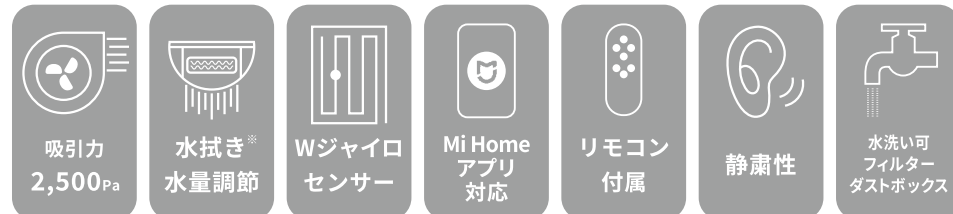

※1 Q7 Max+に標準装備 ※2 アプリで30段階の調節可能

高精度レーザーセンサーと4,200Paのパワフルな吸引力を備え、効率良くキレイに。30段階の水量調整による繊細な水拭きで快適な床をキープします。

排気もキレイな紙パック式の「自動ゴミ収集ドック」(Q7 Max+に標準装備)

ダストボックスに溜まったゴミを自動で吸い上げます。60日分*のゴミを収集し、ゴミを捨てる手間を減らします。

※ 部屋の環境などにより、収集できる日数は変わります。

0.3μmまでの微粒子(花粉)を99.7%吸引し排気を浄化します。

本体に溜まったゴミの収集をしない時間帯を設定することができます。勉強や仕事、就寝時など、大きな音を立てたくない時間帯を避け、ストレスなくゴミを収集することが可能です。

ミドルクラスで驚きの4,200Paのパワフルな吸引力。微細なハウスダストからペットのトイレ砂まで吸い込みます。

3次元に動くメインブラシにより、凹凸のある床面にもピッタリと密着。ホコリやゴミを逃しません。

大容量の水タンクを搭載し、一度に最大240㎡まで水拭きが可能。アプリで30段階の水量設定ができるため、床の状況に応じた繊細な水拭きを実現します。

LDSレーザーセンサーが、部屋を掃除しながら360°スキャン。室内を素早くマッピングし、障害物を避けながら掃除します。

14種20個のセンサーが連携し、障害物を検知。部屋の隅々までスムーズに掃除します。

470mlの大容量ダストボックスと水タンクの一体型。一度にお手入れができ、便利です。

E5

キレイな毎日を、シンプルに。
使いやすくお求めやすいロボロック。

※手で2段階の調節可能

2,500Pa

2,500Paのパワフルな吸引力に加え、モップがけも同時に行い、微細なホコリやベタつきなどを除去します。

ダブルジャイロスコープ、モーショントラッキング、衝突回避センサーを駆使し、部屋の内部マップを作成。効率的なルートを導き出します。

掃除の開始や停止・移動・吸引力の変更などがリモコンで簡単に行えます。