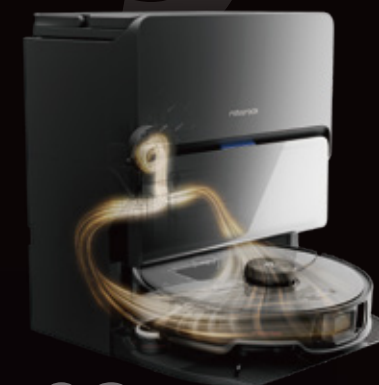

02

洗い終わったモップを自動乾燥。

洗浄を終えたモップとドックを熱風で自動乾燥。短時間でお手入れを完了します。湿気の多い時期や環境などを考慮して3つの時間設定(2時間・3時間・4時間)をご用意しました。