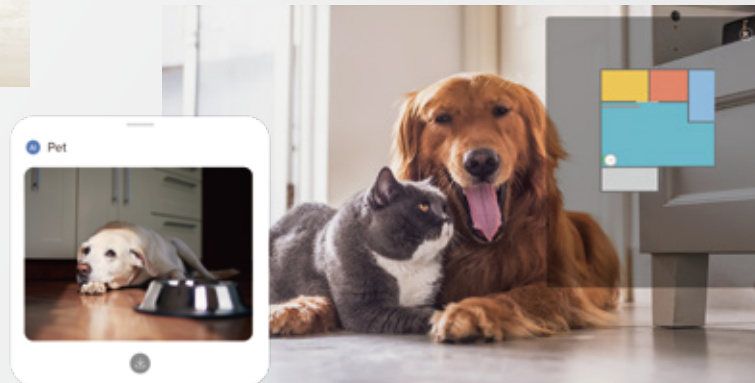

※部屋の環境などにより異なります。

ペットとの距離も縮める掃除機。

ペットとの毎日に、安心と快適を。

S8 MaxV Ultraは、部屋だけでなく大切なペットにも目を配っています。どこにいるかを認識して見守りや撮影までをこなす、頼りになる存在です。

ペットがいる環境に合わせて掃除。

掃除中にペットを認識して避ける際には、メインブラシを停止してペットに絡まないようにします。また、ペット用品の周囲だけ吸引力を高めることも可能です。

外出先からペットの様子を確認。

ビデオ通話や見守り機能を搭載。留守中のペットの様子をいつでも、どこからでも確認することができます。国際規格に基づく一般消費者向けのIoT製品におけるサイバーセキュリティ、第三者認証機関テュフラインランドの認証を取得しており、動画や画像データは即時削除しています。

ペットの居場所を探し、カメラマンにも。

ペットの様子を確認したいとき、居場所を自動で探してくれます。さらに、掃除をしながらカメラマンにも。愛らしいスナップショットを自動撮影。撮影した写真はアプリからダウンロードすることができます。

「Hello Rocky」と呼んでください。

「ロッキー」は、Roborockのニックネーム。

まるで友達やパートナーのように、あなたの呼びかけに応じて掃除をしてくれます。掃除をお願いするたび、S8 MaxV Ultraへの愛着がわいてくるでしょう。

インテリジェント音声アシスタント

Wi-Fi接続がない部屋でも、「ハローロッキー」と声をかけるだけで、掃除を開始したり、モードの変更などが行えます。

充電をもっとスピーディーに。