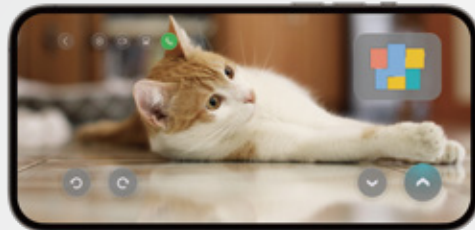

※部屋の環境などにより異なります。

ペットとの距離も縮める掃除機。

ペットとの毎日に、安心と快適を。

S8 MaxV Ultraは、部屋だけでなく大切なペットにも目を配っています。どこにいるかを認識して見守りや撮影までをこなす、頼りになる存在です。

ペットがいる環境に合わせて掃除。

掃除中にペットを認識して避ける際には、メインブラシを停止してペットに絡まないようにします。また、ペット用品の周囲だけ吸引力を高めることも可能です。

外出先からペットの様子を確認。

ビデオ通話や見守り機能を搭載。留守中のペットの様子をいつでも、どこからでも確認することができます。国際規格に基づく一般消費者向けのIoT製品におけるサイバーセキュリティ、第三者認証機関テュフラインランドの認証を取得しており、動画や画像データは即時削除しています。

ペットの居場所を探し、カメラマンにも。

ペットの様子を確認したいとき、居場所を自動で探してくれます。さらに、掃除をしながらカメラマンにも。愛らしいスナップショットを自動撮影。撮影した写真はアプリからダウンロードすることができます。

「Hello Rocky」と呼んでください。

「ロッキー」は、Roborockのニックネーム。

まるで友達やパートナーのように、あなたの呼びかけに応じて掃除をしてくれます。掃除をお願いするたび、S8 MaxV Ultraへの愛着がわいてくるでしょう。

インテリジェント音声アシスタント

Wi-Fi接続がない部屋でも、「ハローロッキー」と声をかけるだけで、掃除を開始したり、モードの変更などが行えます。

充電をもっとスピーディーに。