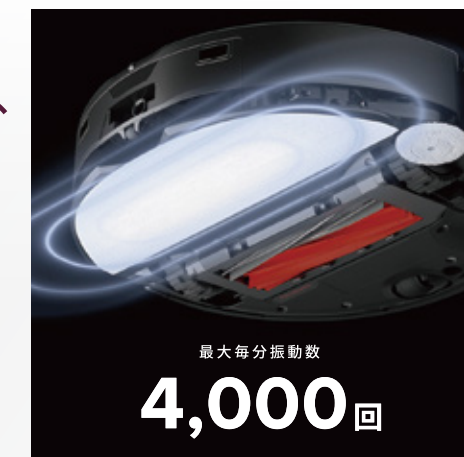

最大毎分4,000回の高速振動モップで、汚れをパワフルに除去。「水拭き超強力モード」も搭載。

パワフルになった最大毎分4,000回高速振動するモップが、強力な水拭き掃除を実現。床にこびりついたしつこい汚れをしっかりと拭き取ります。さらに「水拭き超強力モード」は、吸引掃除を停止し、毎秒20cmの低速度で水拭きだけをきめ細かなルートで念入りに掃除します。

最大毎分振動数
4,000回