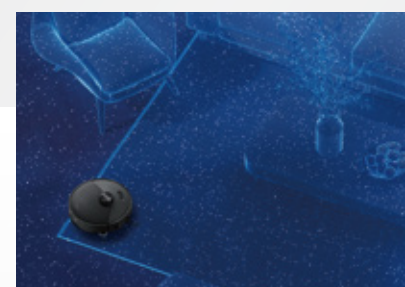

賢さが、キレイの差。

驚くほど緻密に、効率よく掃除する。その秘密は、認識能力の高さ。
S8 MaxV Ultraは、部屋の形状や状況を正確に把握。
頭を使って掃除します。

小さな物体を始め、最大73種類の障害物を認識・回避※。

物体の距離や形状を判断し、顔認証技術の原理を活用した3Dストラクチャードライト&カメラと、物体の特徴を捉えるRGBカメラ、2つのカメラを搭載。家具や小物など最大73種類の障害物をAIが瞬時に分析し、巧みに回避※しながら短時間で精緻な掃除を行います。暗い部屋でも認識・回避※が可能で、掃除を安心して任せることができます。

※100%の認識・回避を保証するものではありません。環境などによって認識精度が異なる場合があります。幅5cm、高さ3cm以上の物体を回避します。

高精度LDSレーザーセンサーでお部屋を素早くマッピング。

毎分300回転するLDSレーザーセンサーが、部屋を掃除しながら360°スキャン。暗い部屋でも室内を素早くマッピングします。独自のアルゴリズムによって部屋の環境を学習して、短時間で効率よく隅々までキレイに掃除します。