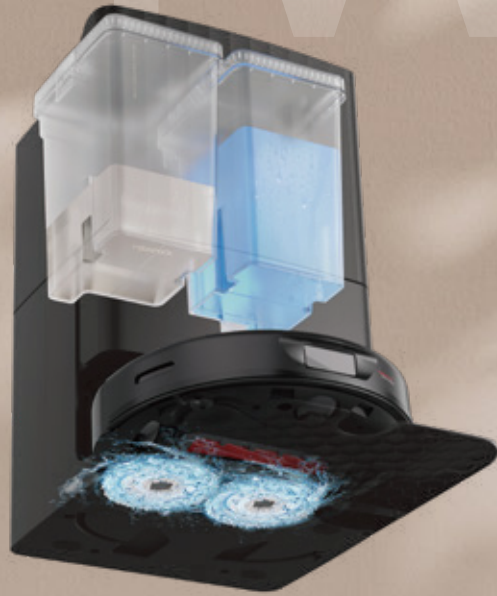

モップを自動でリフトアップ。

水拭き時にカーペットを検知すると、モップを自動で7mmリフトアップ。カーペットを濡らすことなく吸引掃除を行います。

※カーペットの毛足がモップリフトの高さより長い場合は、アプリでカーペット回避モードを選択してください。

小さな障害物もカメラで回避※。

掃除をするとき、床はスッキリと片付いているとは限りません。搭載した赤外線カメラにより、スリッパや電源タップなどの障害物を避けながら掃除を行います。

※100%の回避を保証するものではありません。環境などによって回避精度が異なる場合があります。幅5cm、高さ3.5cm以上の物体を回避します。

※画像は赤外線照射のイメージです。実際の見え方は異なります。 12

4way全自動ドックQ搭載。

モップ洗浄・乾燥・給水・ゴミ収集まで。4つの機能をコンパクトなドックに凝縮。

01

水拭きモップを自動洗浄。
いつでも清潔なモップで掃除。

水拭き中および終了時にモップを自動で洗浄。モップを回転させ、こすりながら汚れを落とします。モップ洗浄したい時間の間隔は、4段階(10～25分の5分間隔)で設定が可能。洗浄後の汚れた水はタンクに吸い上げられるため、次の洗浄もキレイな状態でいきます。