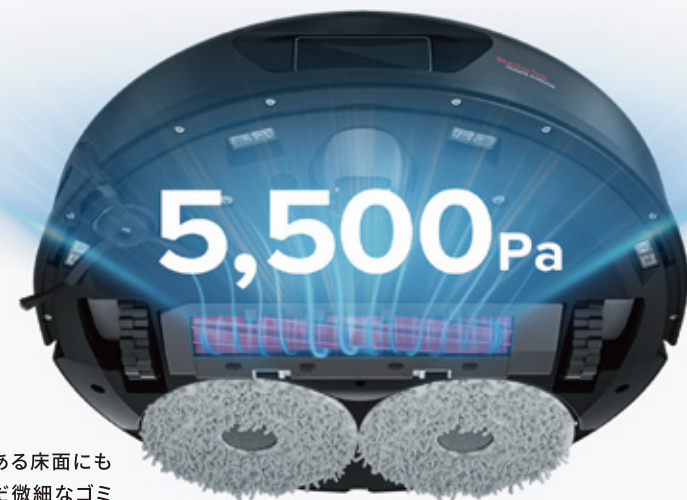

モップ洗浄・乾燥・給水・ゴミ収集まで、
あなたの代わりにメンテナンスを行う
4way全自動ドック搭載。

パワフルな吸引力と高速回転モップによる水拭きで、
毎日の掃除をグレードアップ。

さらに、優れた回避性能を備え、
いつでも安心して掃除を任せることができます。

「隠れダスト」も強力に除去。 クラスを超えた圧倒的な吸引性能。

5,500Paのパワフルな吸引力と、3次元に動く
ラバーブラシとのコンビネーションで、微細なゴミも逃しません。

床にやさしく ゴミに厳しい、 3Dラバーブラシ。

3次元で動くことにより凹凸のある床面にも密着。ラグやカーペットに潜んだ微細なゴミもしっかりかき出します。毛が絡みにくい柔らかかなラバー素材は、耐久性に優れ、床を傷つける心配もありません。

気になるカーペットを 徹底的にキレイ。

カーペットエリアを自動で検知。アプリからの簡単な設定でカーペットだけを2度掃除したり、カーペットの上で吸引力を上げたりなど掃除を徹底。さらに、吸引・水拭きの同時掃除でも優先的にカーペットエリアから掃除を始めるので、カーペットが濡れず安心です。

5,500Paの 強力な吸引力。

カーペットの奥に入り込んだ微細なハウスダストから、ペットのトイレ砂などの大きなゴミまでしっかりと吸い込みます。

回転力で汚れを落とす。 毎日に、水拭きの気持ちよさを。

高速回転で汚れを落とす丸形モップを搭載。
カーペットを濡らさないなど、かしこく水拭き掃除をこなします。

回転と加圧で、 しつこい汚れを除去。 丸形高速回転 モップ搭載。

最大200回転/分で高速回転する2つの丸形モップを搭載。加圧しながら、ベタつく汚れもしっかりと除去します。