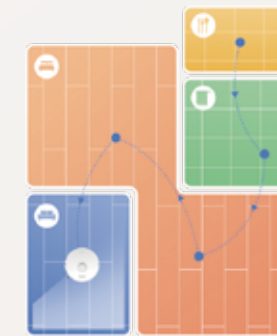

掃除機本体よりも横幅がスリムなコンパクトサイズ。どんな部屋にもスッキリと設置することができます。

充電を
スピーディーに。

バッテリー0%からフル充電まで約4時間。速やかに掃除が再開できます。オフピーク充電にも対応しています。

アプリからRoborockを思いのままに。

掃除する部屋の順番、エリアの設定、多彩な掃除モードなど、
アプリひとつで先進の掃除をもっとスマートに。

複数フロアのマップを保存。

複数フロアのマップを最大4枚まで保存。フロアごとに進入禁止エリア、バーチャルウォール、水拭き禁止エリアの設定が可能です。各フロアの掃除ごとに再度設定する必要がなく便利です。

進入禁止エリアを提案。

掃除中に走行が困難になりやすそうなエリアを自動で検出。Q Revoから進入禁止エリアを提案します。進入禁止エリアは、お好みでも設定可能です。

クイックマッピング

高精度のレーザーセンサーで、家中をすばやくスキャン。従来の方式と比較して最大6倍の速さで詳細なマップを作成。最適な掃除ルートを導き出します。

主なアプリ操作

- 吸引力・水拭き強度の設定
- 掃除エリアの指定 (部屋別、進入/水拭き禁止)
- カーペット念入りモード
- お急ぎ掃除モード
- 掃除予約
- モップの洗浄モード設定
- ゴミ収集をしない時間の設定
- チャイルドロック
- スマートスピーカー対応 (Google アシスタント、Amazon Alexa、Siri)