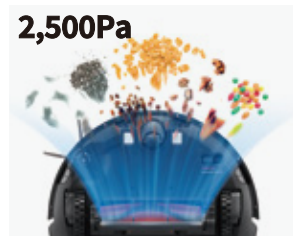

2,500Pa

2,500Paのパワフルな吸引力に加え、モップがけも同時に行い、微細なホコリやベタつきなどを除去します。