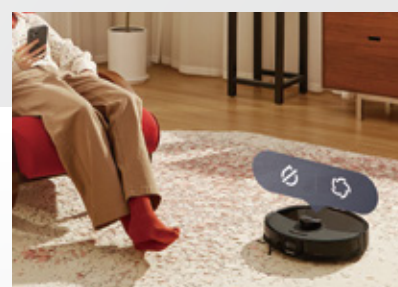

スマートモードで掃除方法もお任せ。

「スマートモード」を選択すると、部屋の状況に合わせて、吸引力や水拭きの強度などを自動で提案。最適な掃除方法で部屋をキレイにします。

あなたのために、ここまでやる。 5way全自動ドック搭載。

モップ洗浄・乾燥・給水・ゴミ収集に加え、洗剤の投入まで。
一台5役にまで進化した全自動ドックが、
あなたの自由な時間をさらに広げます。

01

NEW

温水でモップを自動洗浄。

水拭き中および終了時にモップを自動で洗浄。最高60°Cの温水で、99.99%*細菌を除去し、モップについた汚れもしっかりと落とします。モップの汚れ度合いで最適な自動洗浄を行うほか、ドックの洗浄も行います。

※60°Cの温水で、洗剤を使用して洗浄した場合の除去率。国際的な第三者認証機関テュフラインランドの認証を取得しています。