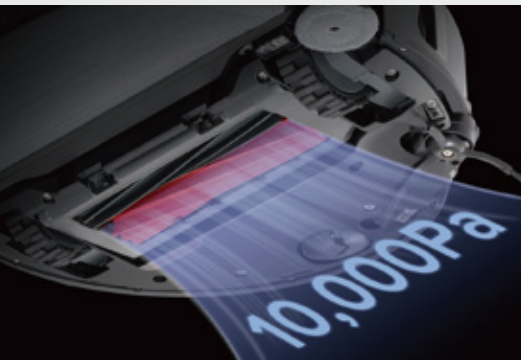

こだわる人が欲しいのは、
こだわり抜くための時間。
その時、Roborockもまた、
完璧を目指しています。
これまでのロボット掃除機には
できなかったことを。
人よりも繊細で、パワフルな掃除を。
革新的なテクノロジーは、
あなたの自由な時間と、
キレイな毎日のために。

限界を超えて、
理想に手を伸ばせ。

reddot winner 2024

四隅を100%*カバーするサイドブラシ搭載。
全方位で進化した、Roborockの最高峰。

S8 MaxV Ultra 誕生。

*サイドブラシの伸縮は環境などによって異なります。第三者認証機関テュフ ラインランドの認証取得。

10,000Paの圧倒的な吸引力を、隅から隅まで。

S8 MaxV Ultraは、これまでのロボット掃除機の限界へ挑みます。飛躍的に進化した吸引力に加え、四隅に届く※1サイドブラシを搭載。理想のキレイを、あなたの毎日へ。

Roborock 史上最大 10,000Paの吸引力。