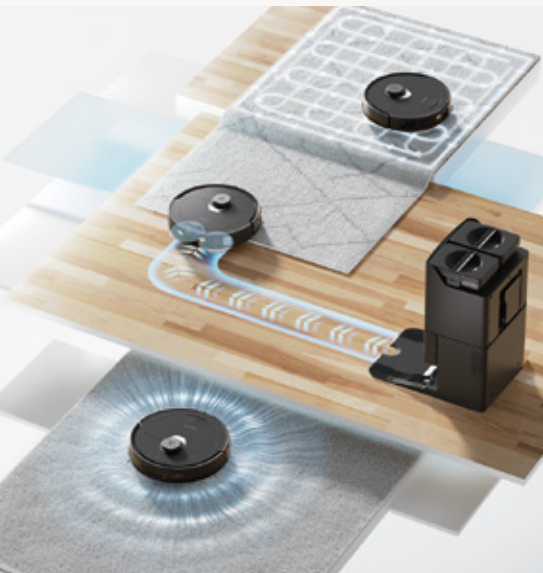

簡単お手入れ、いつでも清潔。

エアフィルターは簡単に取り外して、水洗いが可能。いつでも清潔な状態で繰り返し使用することができます。

チャイルドロックを搭載。

小さなお子様やペットによる誤操作を防ぎます。本体ボタンまたはアプリから、設定と解除ができます。

reddot winner 2023

充実を、極める。

4way全自動ドック+高次元の掃除力。
コンパクトなサイズに、欲しい機能を凝縮。

Q Revo

床にやさしく ゴミに厳しい、 3Dラバーブラシ。

3次元で動くことにより凹凸のある床面にも密着。ラグやカーペットに潜んだ微細なゴミもしっかりかき出します。毛が絡みにくい柔らかかなラバー素材は、耐久性に優れ、床を傷つける心配もありません。

気になるカーペットを 徹底的にキレイ。

カーペットエリアを自動で検知。アプリからの簡単な設定でカーペットだけを2度掃除したり、カーペットの上で吸引力を上げたりなど掃除を徹底。さらに、吸引・水拭きの同時掃除でも優先的にカーペットエリアから掃除を始めるので、カーペットが濡れず安心です。