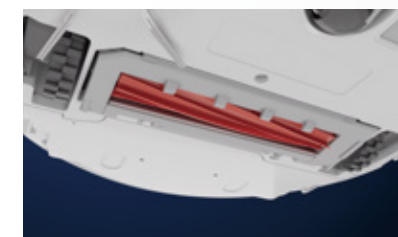

3次元に動くメインブラシにより、凹凸のある床面にもピッタリと密着。ホコリやゴミを逃しません。