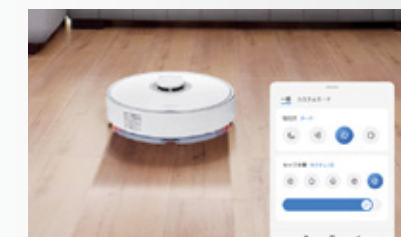

※1 Q7 Max+に標準装備 ※2 アプリで30段階の調節可能

高精度レーザーセンサーと4,200Paのパワフルな吸引力を備え、効率良くキレイに。30段階の水量調整による繊細な水拭きで快適な床をキープします。

排気もキレイな紙パック式の「自動ゴミ収集ドック」(Q7 Max+に標準装備)

ダストボックスに溜まったゴミを自動で吸い上げます。60日分*のゴミを収集し、ゴミを捨てる手間を減らします。

※ 部屋の環境などにより、収集できる日数は変わります。

0.3μmまでの微粒子(花粉)を99.7%吸引し排気を浄化します。

本体に溜まったゴミの収集をしない時間帯を設定することができます。勉強や仕事、就寝時など、大きな音を立てたくない時間帯を避け、ストレスなくゴミを収集することが可能です。

ミドルクラスで驚きの4,200Paのパワフルな吸引力。微細なハウスダストからペットのトイレ砂まで吸い込みます。

3次元に動くメインブラシにより、凹凸のある床面にもピッタリと密着。ホコリやゴミを逃しません。

大容量の水タンクを搭載し、一度に最大240㎡まで水拭きが可能。アプリで30段階の水量設定ができるため、床の状況に応じた繊細な水拭きを実現します。

LDSレーザーセンサーが、部屋を掃除しながら360°スキャン。室内を素早くマッピングし、障害物を避けながら掃除します。

14種20個のセンサーが連携し、障害物を検知。部屋の隅々までスムーズに掃除します。

470mlの大容量ダストボックスと水タンクの一体型。一度にお手入れができ、便利です。

E5

キレイな毎日を、シンプルに。
使いやすくお求めやすいロボロック。

※手で2段階の調節可能

2,500Pa

2,500Paのパワフルな吸引力に加え、モップがけも同時に行い、微細なホコリやベタつきなどを除去します。

ダブルジャイロスコープ、モーショントラッキング、衝突回避センサーを駆使し、部屋の内部マップを作成。効率的なルートを導き出します。

掃除の開始や停止・移動・吸引力の変更などがリモコンで簡単に行えます。