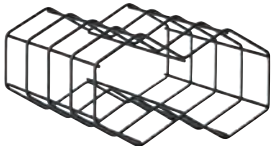

11986
Warm Grey

Corkscrew - Rocks Feather

ABS/Steel
L 12,8 W 1,8 H 2,1 cm
6 Pcs. 30125000
Design: Mencke & Vagnby

12237
Polished Steel

Champagne stopper - Rocks Wings

SS304
D 4 H 6,4 cm
6 Pcs. 30124800
Design: Mencke & Vagnby