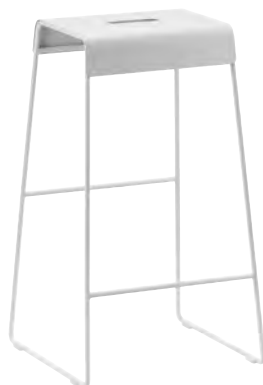

24498
Soft Grey