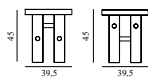

## Fyr Stool

Colli: 1  
 Size & Weight: H: 45 x W: 39,5 x Ø: 40 cm - 9,2 kg  
 Packing: Brown Box - H: 48 x L: 41 x D: 41 cm - 9,7 kg  
 Material: Lacquered and Stained Pine

 608220  
 Pine

 608221  
 Dark Brown