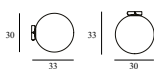

Pix Lamp Ceiling/Wall Ø30 cm AU