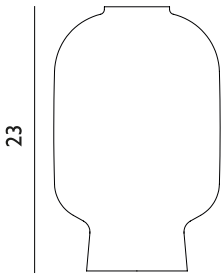

Amp Lamp Small Brass

Colli: 1
 Size & Weight: H: 17 x Ø: 14 cm - 0,9 kg
 Packing: Gift Box - H: 33,7 x L: 19,4 x D: 19,2 cm - 1 kg
 Material: Glass; Brass

Amp Lamp Large Brass

Colli: 1
 Size & Weight: H: 26 x Ø: 11,2 cm
 Packing: Gift Box - H: 51 x L: 17,5 x D: 18 cm - 1,5 kg
 Colli Box: H: 42,6 x L: 17,5 x D: 16,5 cm
 M3: 0,0123
 Material: Glass, Brass

Amp Lamp Large Matt

Colli: 1
 Size & Weight: H: 26 x Ø: 11,2 cm - 1,1 kg
 Packing: Gift Box - H: 51 x L: 17,5 x D: 18 cm - 1,5 kg
 Material: Frosted glass; Zinc alloy
 Color: Matt/White
 Light Source: EU E14 2W bulbs (LED). All Bulbs can be purchased separately.

Amp Lamp Glass Small

Colli: 1
Size & Weight: H: 13 x Ø: 14 cm - 0,3 kg
Material: Glass

 502070 White	 502131 Smoke	 502132 Gold	 607805 Matt / White
---	---	--	---

Amp Lamp Glass Large

Colli: 1
Size & Weight: H: 22 x Ø: 12 cm - 0,4 kg
Packing: Brown Box - H: 35,5 x L: 18,5 x D: 19 cm - 0,8 kg
M3: 0,0102
Material: Glass

 502071 White	 502133 Smoke	 502134 Gold	 607806 Matt / White
---	---	--	---

Amp Table Lamp Glass

Colli: 1
Size & Weight: H: 23 x Ø: 14 cm - 0,6 kg
Packing: Brown Box - H: 31 x L: 21,5 x D: 21,5 cm - 1,2 kg
M3: 0,013
Material: Glass