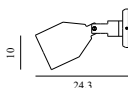

605884
White

605885
Warm Grey

605886
Green

605887
Black

Klip Wall Lamp

Colli: 1
 Size & Weight: H: 15,8 x W: 24,3 cm - 0,84 kg
 Packing: Gift Box - H: 24,6 x L: 11,2 x D: 11,2 cm - 1,5 kg
 Colli Box: H: 26 x L: 57,5 x D: 23,5 cm - 10,3 kg
 M3: 0,0351
 Material: Powder-coated steel
 Color: White, Warm Grey, Green, Black
 Light Source: EU E14 (small socket). 0,5W bulbs (LED) are recommended