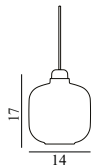

Amp Lamp Large

Colli: 1
 Size & Weight: H: 26 x Ø: 11,2 cm - 0,6 kg
 Packing: Gift Box - H: 51 x L: 17,5 x D: 18 cm - 1,5 kg
 Colli Box: H: 42,6 x L: 17,5 x D: 16,5 cm
 M3: 0,0123
 Material: Glass, Marble

Amp Lamp Small Brass

Colli: 1
 Size & Weight: H: 17 x Ø: 14 cm - 0,9 kg
 Packing: Gift Box - H: 33,7 x L: 19,4 x D: 19,2 cm - 1 kg
 Material: Glass; Brass

Amp Lamp Large Brass

Colli: 1
 Size & Weight: H: 26 x Ø: 11,2 cm
 Packing: Gift Box - H: 51 x L: 17,5 x D: 18 cm - 1,5 kg
 Colli Box: H: 42,6 x L: 17,5 x D: 16,5 cm
 M3: 0,0123
 Material: Glass, Brass