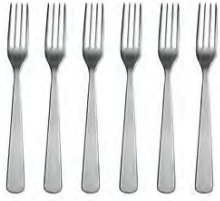

Normann Forks - 6 pack

Colli: 1
 Size & Weight: L: 20,4 cm - 0,408 kg
 Packing: Gift Box - H: 28 x L: 15 x D: 4,5 cm - 0,53 kg
 Material: Stainless Steel

330520
Steel

Normann Knives - 6 pack

Colli: 1
 Size & Weight: L: 22,7 cm - 0,516 kg
 Packing: Gift Box - H: 28 x L: 15 x D: 4,5 cm - 0,67 kg
 Material: Stainless Steel