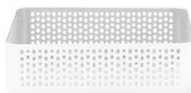

Nic Nac Organizer 22,5 x 22,5 x h6

Colli: 4
Size & Weight: H: 6 x L: 22,5 x D: 22,5 cm - 0,7 kg
Packing: Gift Box - H: 7 x L: 25 x D: 23 cm - 0,86 kg
Colli Box: H: 29 x L: 25,5 x D: 25 cm - 3,7 kg
M3: 0,0185
Material: Powder Coated Steel

373031
White

373032
Black