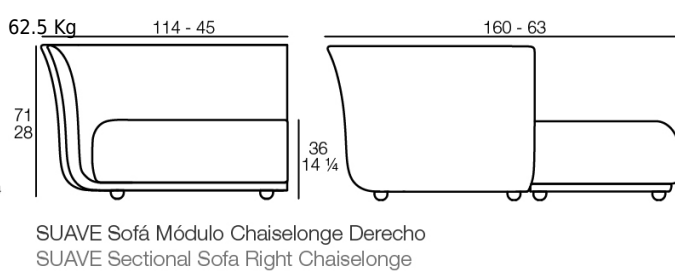

# SECTIONS

6.25 Kg

SUAVE Sofá Módulo Chaiselonge Izquierdo  
SUAVE Sectional Sofa Left Chaiselonge