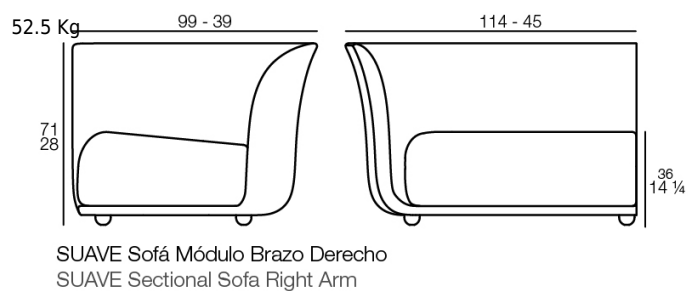

# SECTIONS

6.25 Kg

SUAVE Sofá Módulo Chaiselonge Izquierdo  
SUAVE Sectional Sofa Left Chaiselonge