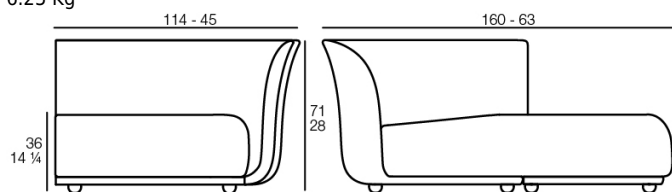

# SECTIONS

6.25 Kg

SUAVE Sofá Módulo Chaiselonge Izquierdo  
SUAVE Sectional Sofa Left Chaiselonge