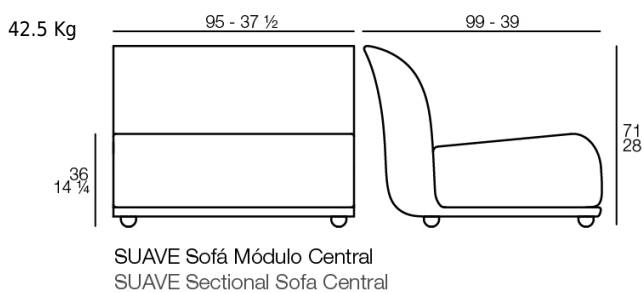

# SECTIONS

6.25 Kg

SUAVE Sofá Módulo Chaiselonge Izquierdo  
SUAVE Sectional Sofa Left Chaiselonge