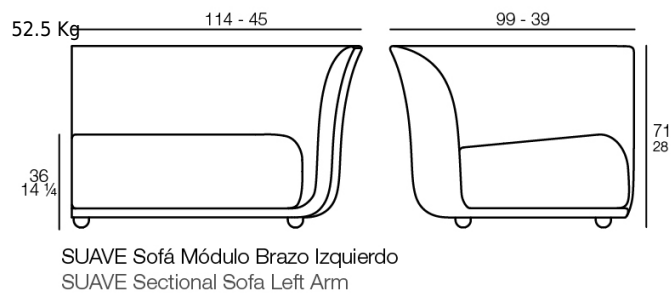

# SECTIONS

6.25 Kg

SUAVE Sofá Módulo Chaiselonge Izquierdo  
SUAVE Sectional Sofa Left Chaiselonge