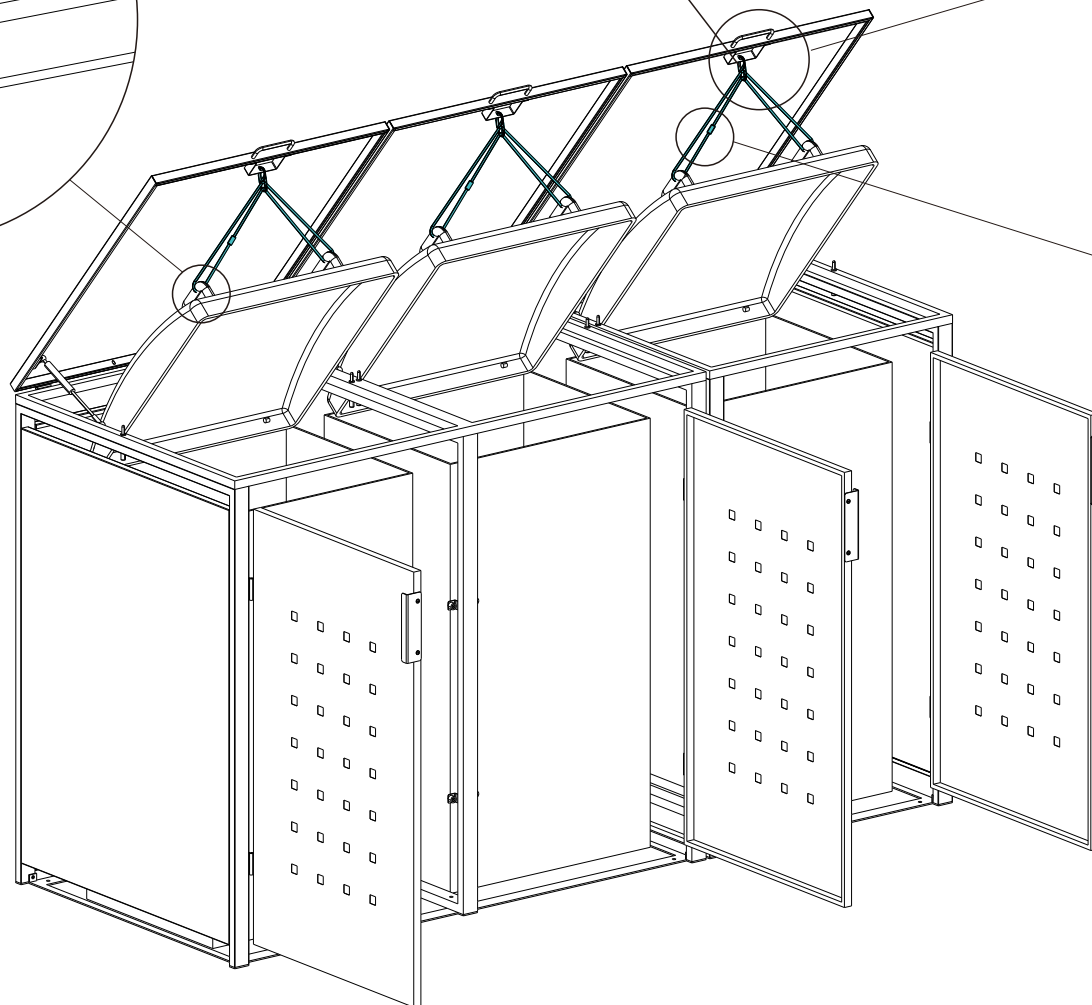

TIPP:

1. Idealer Aufbau mit 2 Personen; ebener Untergrund notwendig
2. Ziehen Sie die Schutzfolie an den Ecken und Winkeln ab (bei Edelstahl), bevor Sie die Teile montieren.
3. Bei Aufbau mit Akkuschauber auf niedrige Umdrehungen achten. Am besten mit den beigegefügten Montagmaterial arbeiten.

STEP 9

STEP 10

STEP11

STEP12

Sx3

Zur Befestigung des Mülltonnendeckel können Sie zwischen einem Nylonseil oder einer Metallkette wählen. Beides ist im Lieferumfang enthalten.