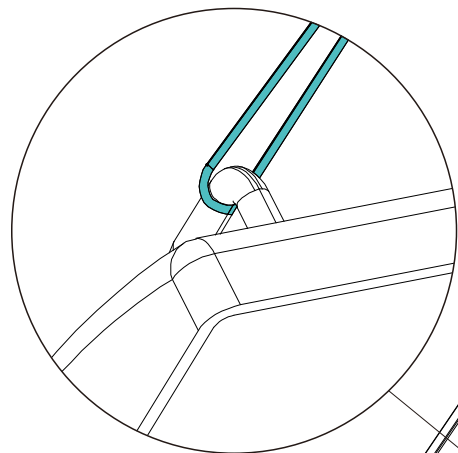

TIPP:

1. Idealer Aufbau mit 2 Personen; ebener Untergrund notwendig
2. Ziehen Sie die Schutzfolie an den Ecken und Winkeln ab (bei Edelstahl), bevor Sie die Teile montieren.
3. Bei Aufbau mit Akkuschauber auf niedrige Umdrehungen achten. Am besten mit den beigegefügten Montagmaterial arbeiten.

STEP 9

STEP 10

STEP11

STEP12

Sx3

Zur Befestigung des Mülltonnendeckel können Sie zwischen einem Nylonseil oder einer Metallkette wählen. Beides ist im Lieferumfang enthalten.