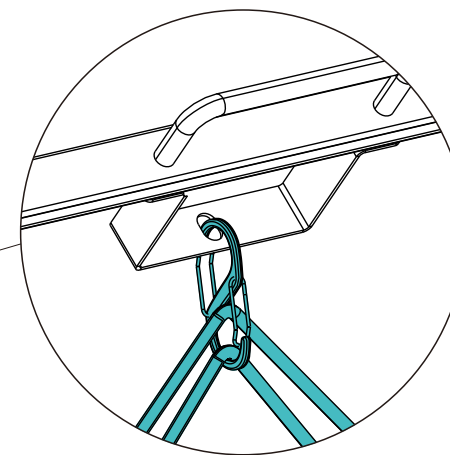

TIPP:

1. Idealer Aufbau mit 2 Personen; ebener Untergrund notwendig
2. Ziehen Sie die Schutzfolie an den Ecken und Winkeln ab (bei Edelstahl), bevor Sie die Teile montieren.
3. Bei Aufbau mit Akkuschauber auf niedrige Umdrehungen achten. Am besten mit den beigegefügten Montagmaterial arbeiten.

STEP 9

STEP 10

STEP11

STEP12

Sx3

Zur Befestigung des Mülltonnendeckel können Sie zwischen einem Nylonseil oder einer Metallkette wählen. Beides ist im Lieferumfang enthalten.