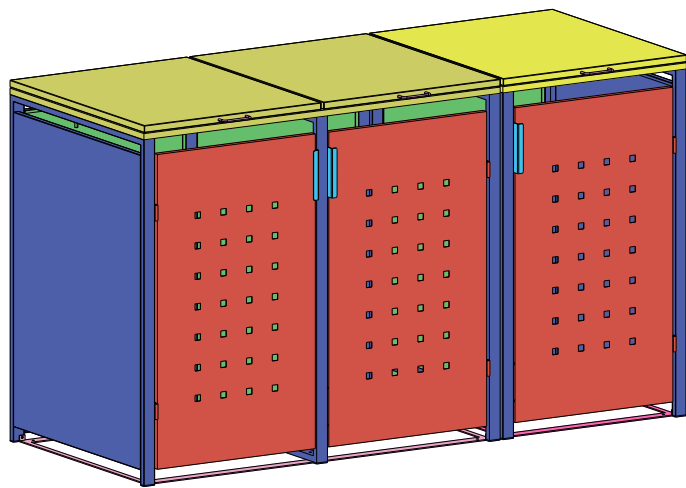

MY-MÜLLTONNE

We love trash

DIY

| | | | | | | | |
|---|--|---|--|--|--|--|--|
| Ax1  | A1x1  | Bx1  | B2x1  | B3x1  | Cx1  | | |
| Dx1  | Ex3  | Fx1  | F1x1  | Gx1  | Hx2  | | |
| Ix2  | I1x2  | Jx3  | Kx3  | Lx3  | Mx6  | Nx10  | |
| Ox15  | Px6  | Qx44  | Rx10  | Sx3  | Tx1  | Ux4  | Vx4  |
| M4x30mm | M4x20mm | M4x8mm | M4x14mm | | | M4x60mm | |

TIPP:

1. Idealer Aufbau mit 2 Personen; ebener Untergrund notwendig
2. Ziehen Sie die Schutzfolie an den Ecken und Winkeln ab (bei Edelstahl), bevor Sie die Teile montieren.
3. Bei Aufbau mit Akkuschauber auf niedrige Umdrehungen achten. Am besten mit den beigegefügten Montagmaterial arbeiten.

STEP 9

STEP 10

STEP11

STEP12

Sx3

Zur Befestigung des Mülltonnendeckel können Sie zwischen einem Nylonseil oder einer Metallkette wählen. Beides ist im Lieferumfang enthalten.