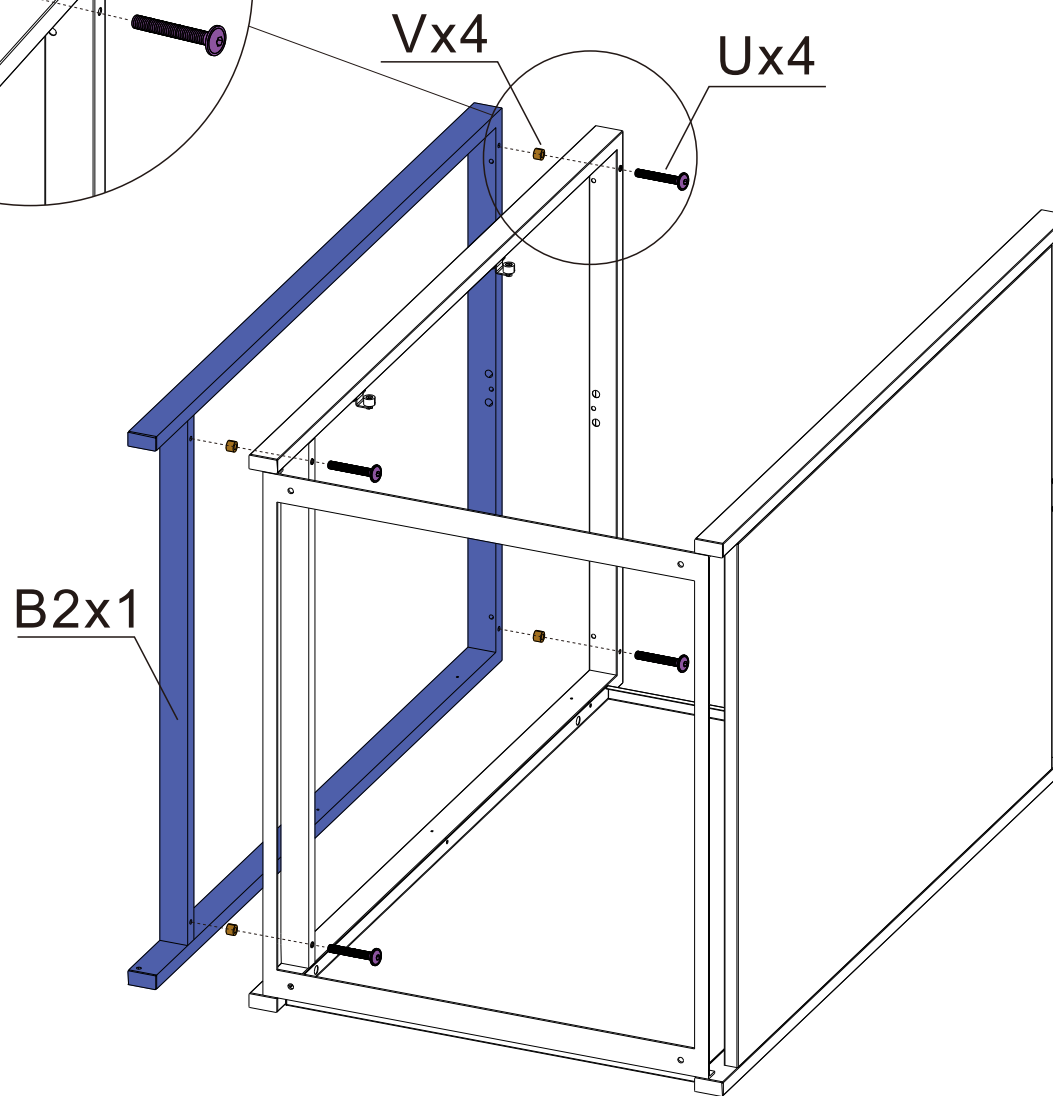

TIPP:

1. Idealer Aufbau mit 2 Personen; ebener Untergrund notwendig
2. Ziehen Sie die Schutzfolie an den Ecken und Winkeln ab (bei Edelstahl), bevor Sie die Teile montieren.
3. Bei Aufbau mit Akkuschauber auf niedrige Umdrehungen achten. Am besten mit den beigegefügten Montagmaterial arbeiten.

STEP 1

STEP 2

STEP 3

STEP 4

STEP 5

STEP 6

STEP 7

STEP 8

STEP 9

STEP 10

STEP11

STEP12

Sx3

Zur Befestigung des Mülltonnendeckel können Sie zwischen einem Nylonseil oder einer Metallkette wählen. Beides ist im Lieferumfang enthalten.