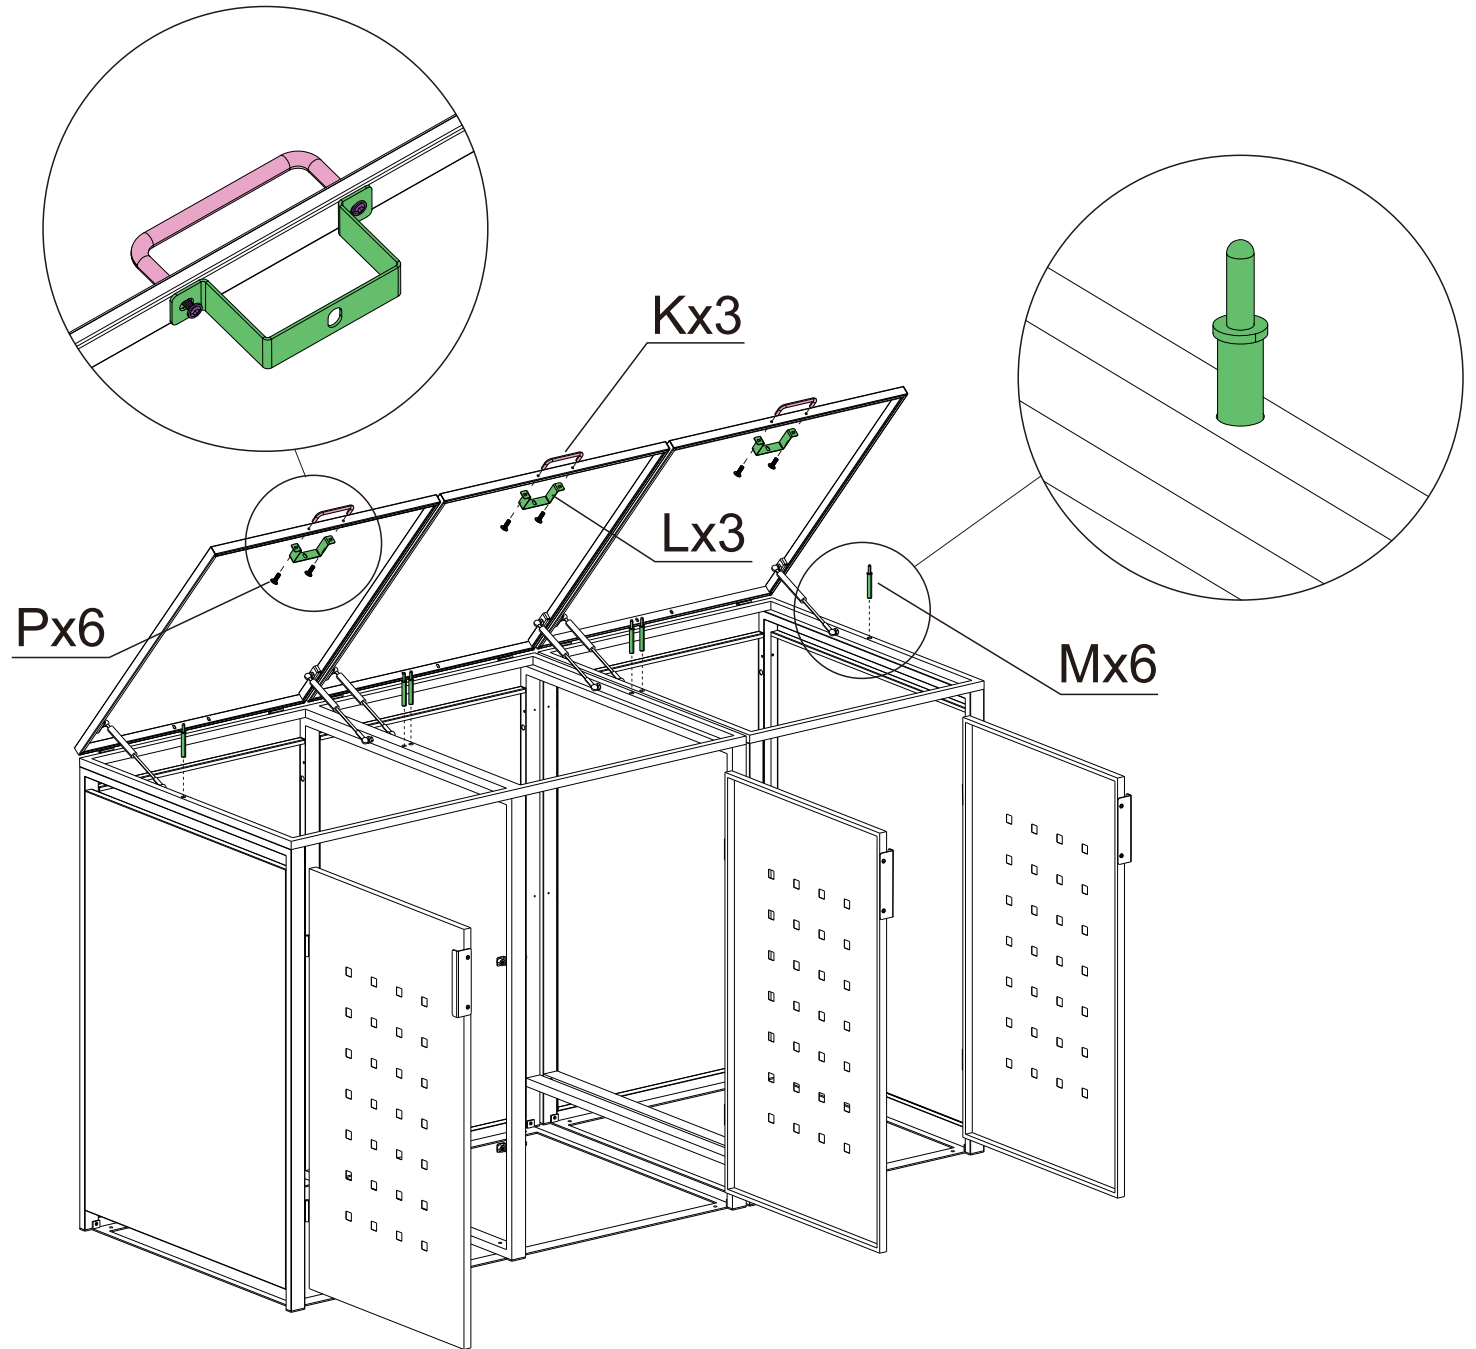

TIPP:

1. Idealer Aufbau mit 2 Personen; ebener Untergrund notwendig
2. Ziehen Sie die Schutzfolie an den Ecken und Winkeln ab (bei Edelstahl), bevor Sie die Teile montieren.
3. Bei Aufbau mit Akkuschauber auf niedrige Umdrehungen achten. Am besten mit den beigegefügten Montagmaterial arbeiten.

STEP 1

STEP 2

STEP 3

STEP 4

STEP 5

STEP 6

STEP 7

STEP 8

STEP 9

STEP 10

STEP11

STEP12

Sx3

Zur Befestigung des Mülltonnendeckel können Sie zwischen einem Nylonseil oder einer Metallkette wählen. Beides ist im Lieferumfang enthalten.