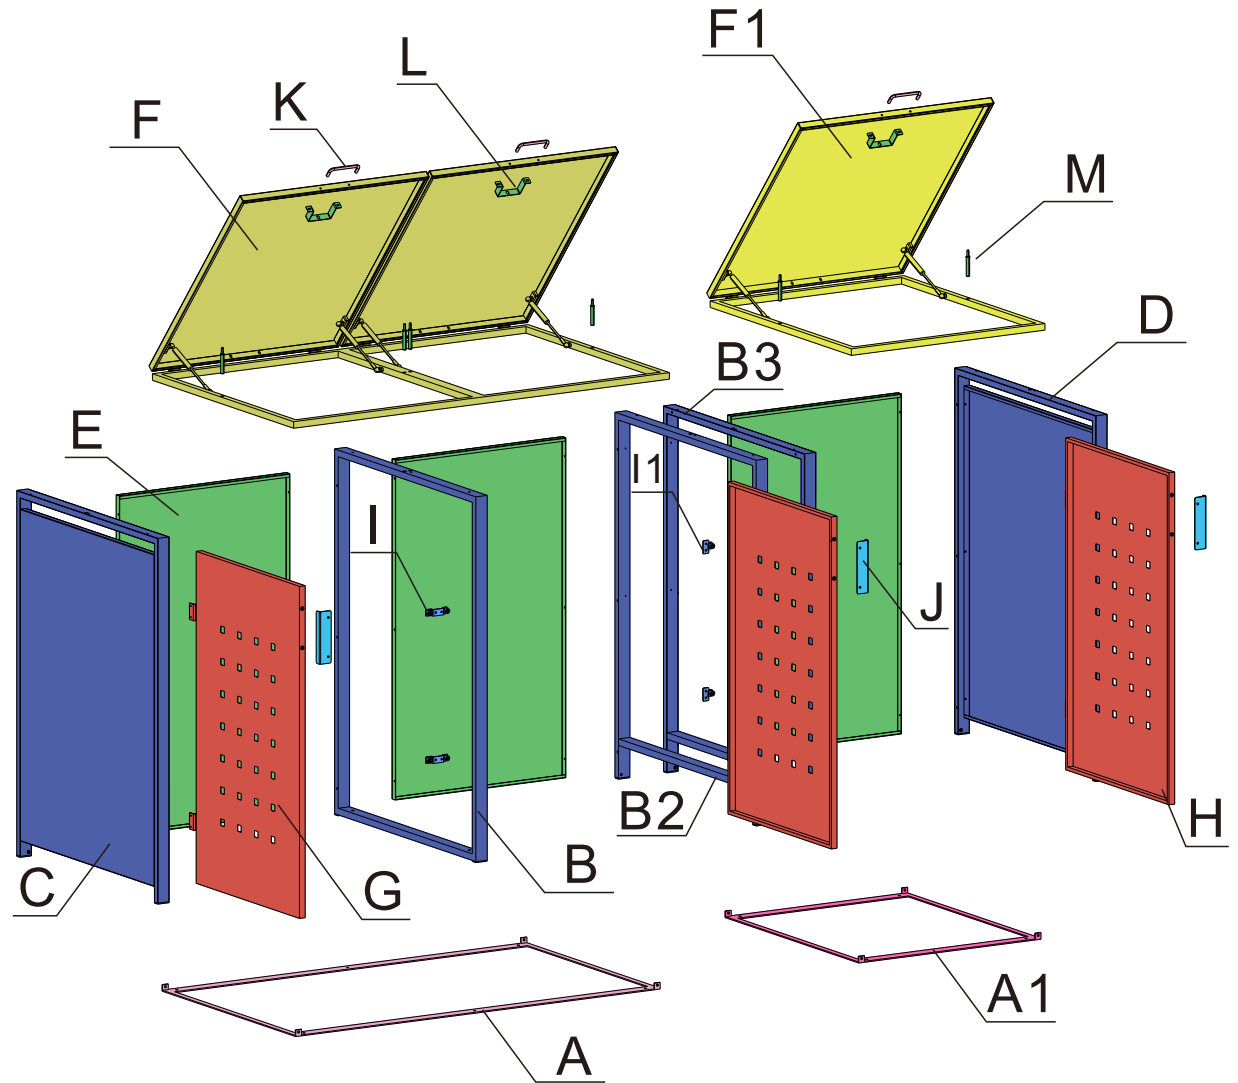

MY-MÜLLTONNE

We love trash

DIY

| | | | | | | | |
|---|--|---|--|--|--|--|--|
| Ax1  | A1x1  | Bx1  | B2x1  | B3x1  | Cx1  | | |
| Dx1  | Ex3  | Fx1  | F1x1  | Gx1  | Hx2  | | |
| Ix2  | I1x2  | Jx3  | Kx3  | Lx3  | Mx6  | Nx10  | |
| Ox15  | Px6  | Qx44  | Rx10  | Sx3  | Tx1  | Ux4  | Vx4  |
| M4x30mm | M4x20mm | M4x8mm | M4x14mm | | | M4x60mm | |

TIPP:

1. Idealer Aufbau mit 2 Personen; ebener Untergrund notwendig
2. Ziehen Sie die Schutzfolie an den Ecken und Winkeln ab (bei Edelstahl), bevor Sie die Teile montieren.
3. Bei Aufbau mit Akkuschauber auf niedrige Umdrehungen achten. Am besten mit den beigegefügten Montagmaterial arbeiten.

STEP 9

STEP 10

STEP11

STEP12

Sx3

Zur Befestigung des Mülltonnendeckel können Sie zwischen einem Nylonseil oder einer Metallkette wählen. Beides ist im Lieferumfang enthalten.