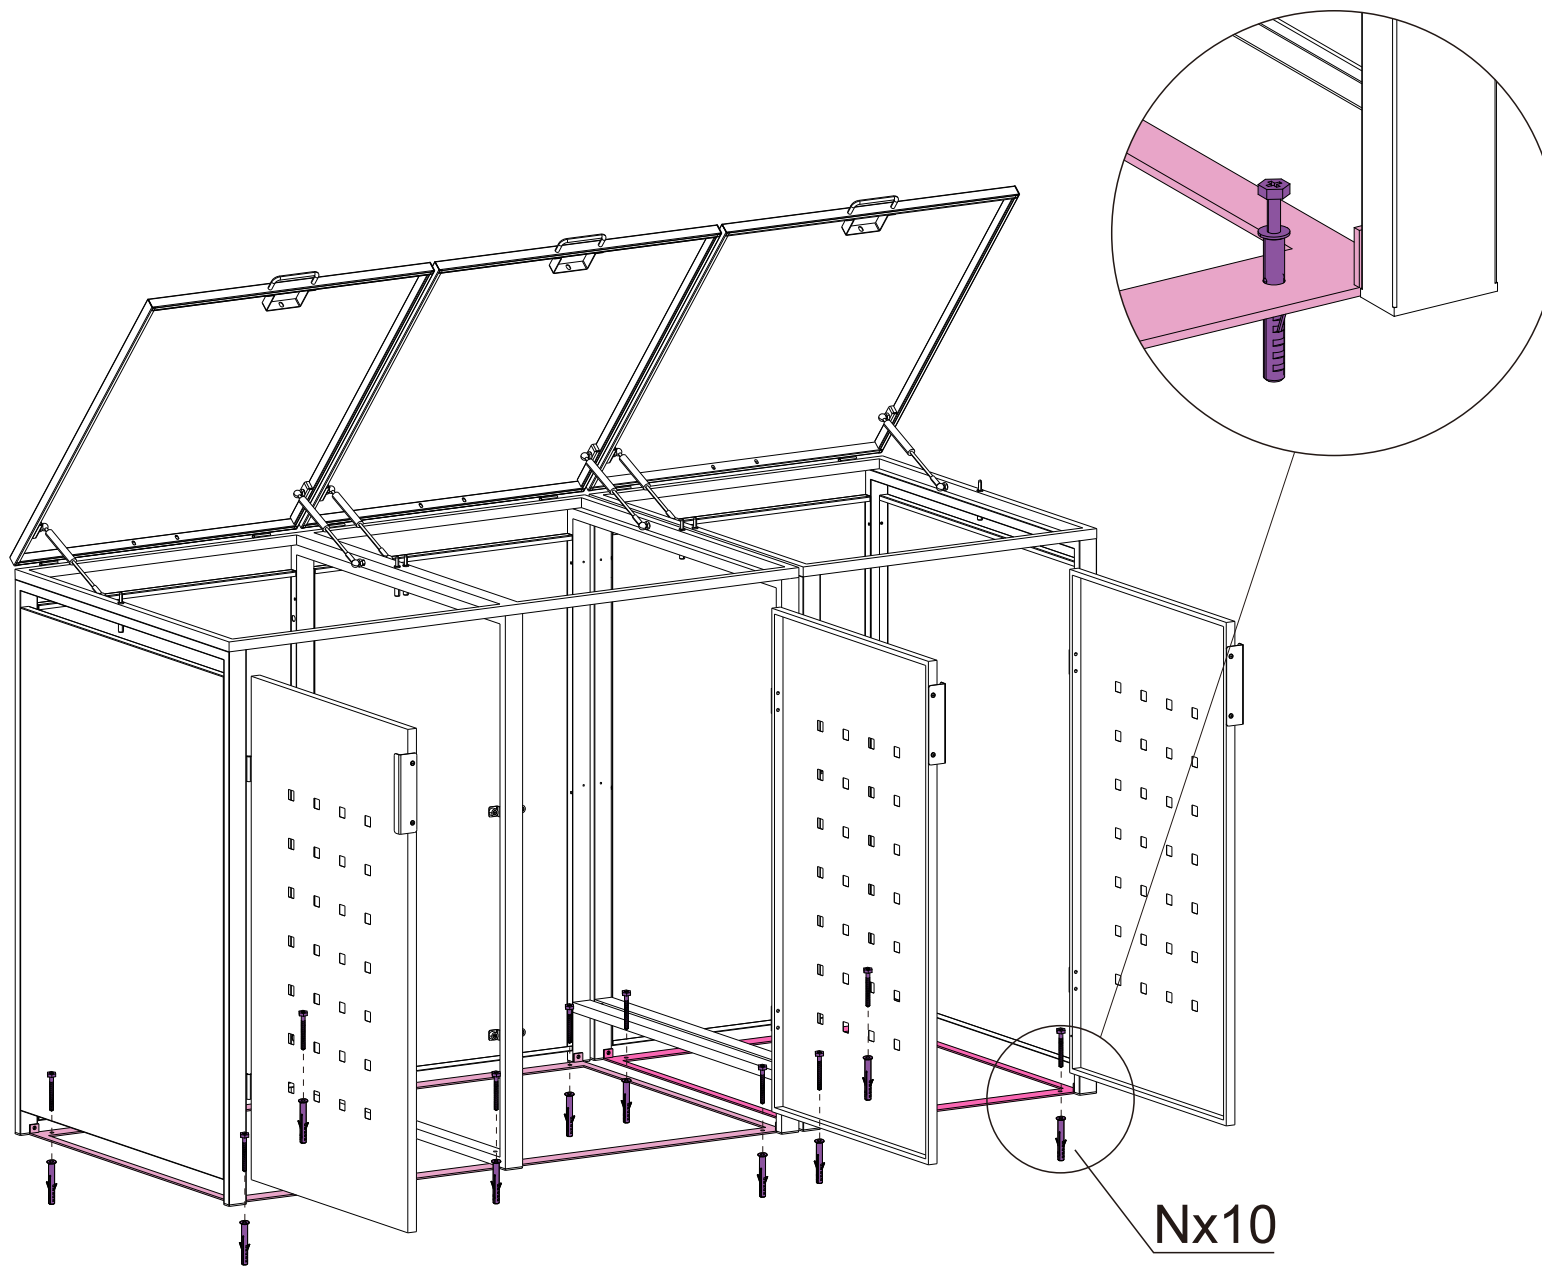

TIPP:

1. Idealer Aufbau mit 2 Personen; ebener Untergrund notwendig
2. Ziehen Sie die Schutzfolie an den Ecken und Winkeln ab (bei Edelstahl), bevor Sie die Teile montieren.
3. Bei Aufbau mit Akkuschauber auf niedrige Umdrehungen achten. Am besten mit den beigegefügten Montagmaterial arbeiten.

STEP 1

STEP 2

STEP 3

STEP 4

STEP 5

STEP 6

STEP 7

STEP 8

STEP 9

STEP 10

STEP11

STEP12

Sx3

Zur Befestigung des Mülltonnendeckel können Sie zwischen einem Nylonseil oder einer Metallkette wählen. Beides ist im Lieferumfang enthalten.