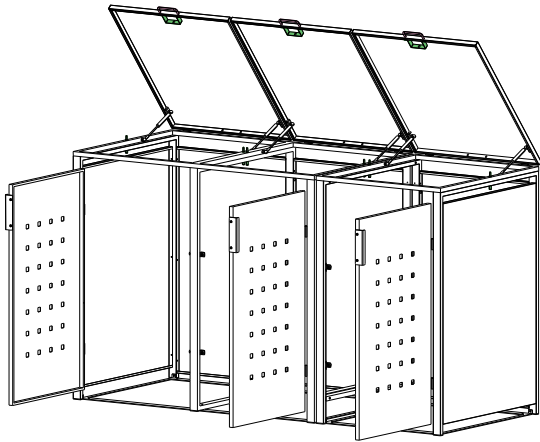

TIPP:

1. Idealer Aufbau mit 2 Personen; ebener Untergrund notwendig
2. Ziehen Sie die Schutzfolie an den Ecken und Winkeln ab (bei Edelstahl), bevor Sie die Teile montieren.
3. Bei Aufbau mit Akkuschauber auf niedrige Umdrehungen achten. Am besten mit den beigegefügten Montagmaterial arbeiten.

STEP 1

STEP 2

STEP 3

STEP 4

STEP 5

STEP 6

STEP 7

STEP 8

STEP 9

STEP 10

STEP11

STEP12

Sx3

Zur Befestigung des Mülltonnendeckel können Sie zwischen einem Nylonseil oder einer Metallkette wählen. Beides ist im Lieferumfang enthalten.