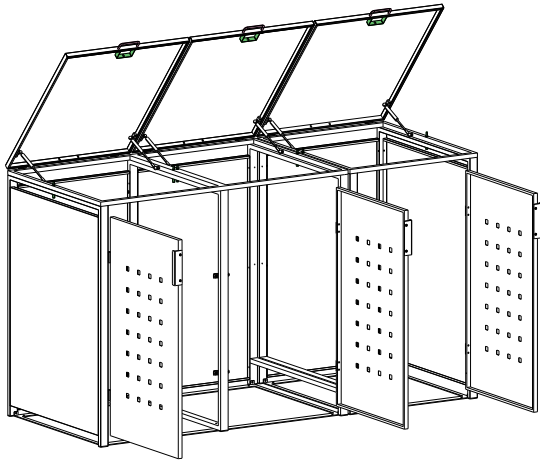

TIPP:

1. Idealer Aufbau mit 2 Personen; ebener Untergrund notwendig
2. Ziehen Sie die Schutzfolie an den Ecken und Winkeln ab (bei Edelstahl), bevor Sie die Teile montieren.
3. Bei Aufbau mit Akkuschauber auf niedrige Umdrehungen achten. Am besten mit den beigegefügten Montagmaterial arbeiten.

STEP 1

STEP 2

STEP 3

STEP 4

STEP 5

STEP 6

STEP 7

STEP 8

STEP 9

STEP 10

STEP11

STEP12

Sx3

Zur Befestigung des Mülltonnendeckel können Sie zwischen einem Nylonseil oder einer Metallkette wählen. Beides ist im Lieferumfang enthalten.