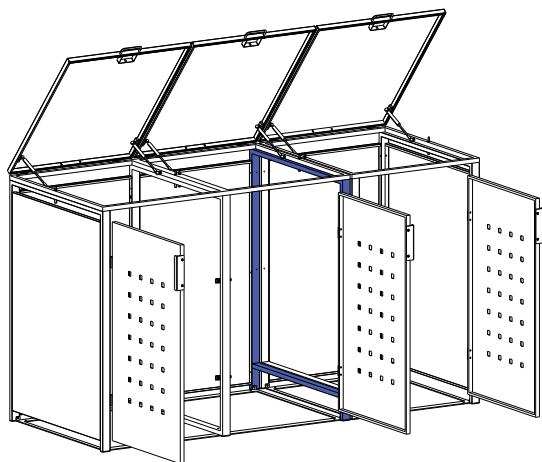

TIPP:

1. Idealer Aufbau mit 2 Personen; ebener Untergrund notwendig
2. Ziehen Sie die Schutzfolie an den Ecken und Winkeln ab (bei Edelstahl), bevor Sie die Teile montieren.
3. Bei Aufbau mit Akkuschauber auf niedrige Umdrehungen achten. Am besten mit den beigegefügten Montagmaterial arbeiten.

STEP 1

STEP 2

STEP 3

STEP 4

STEP 5

STEP 6

STEP 7

STEP 8

STEP 9

STEP 10

STEP11

STEP12

Sx3

Zur Befestigung des Mülltonnendeckel können Sie zwischen einem Nylonseil oder einer Metallkette wählen. Beides ist im Lieferumfang enthalten.