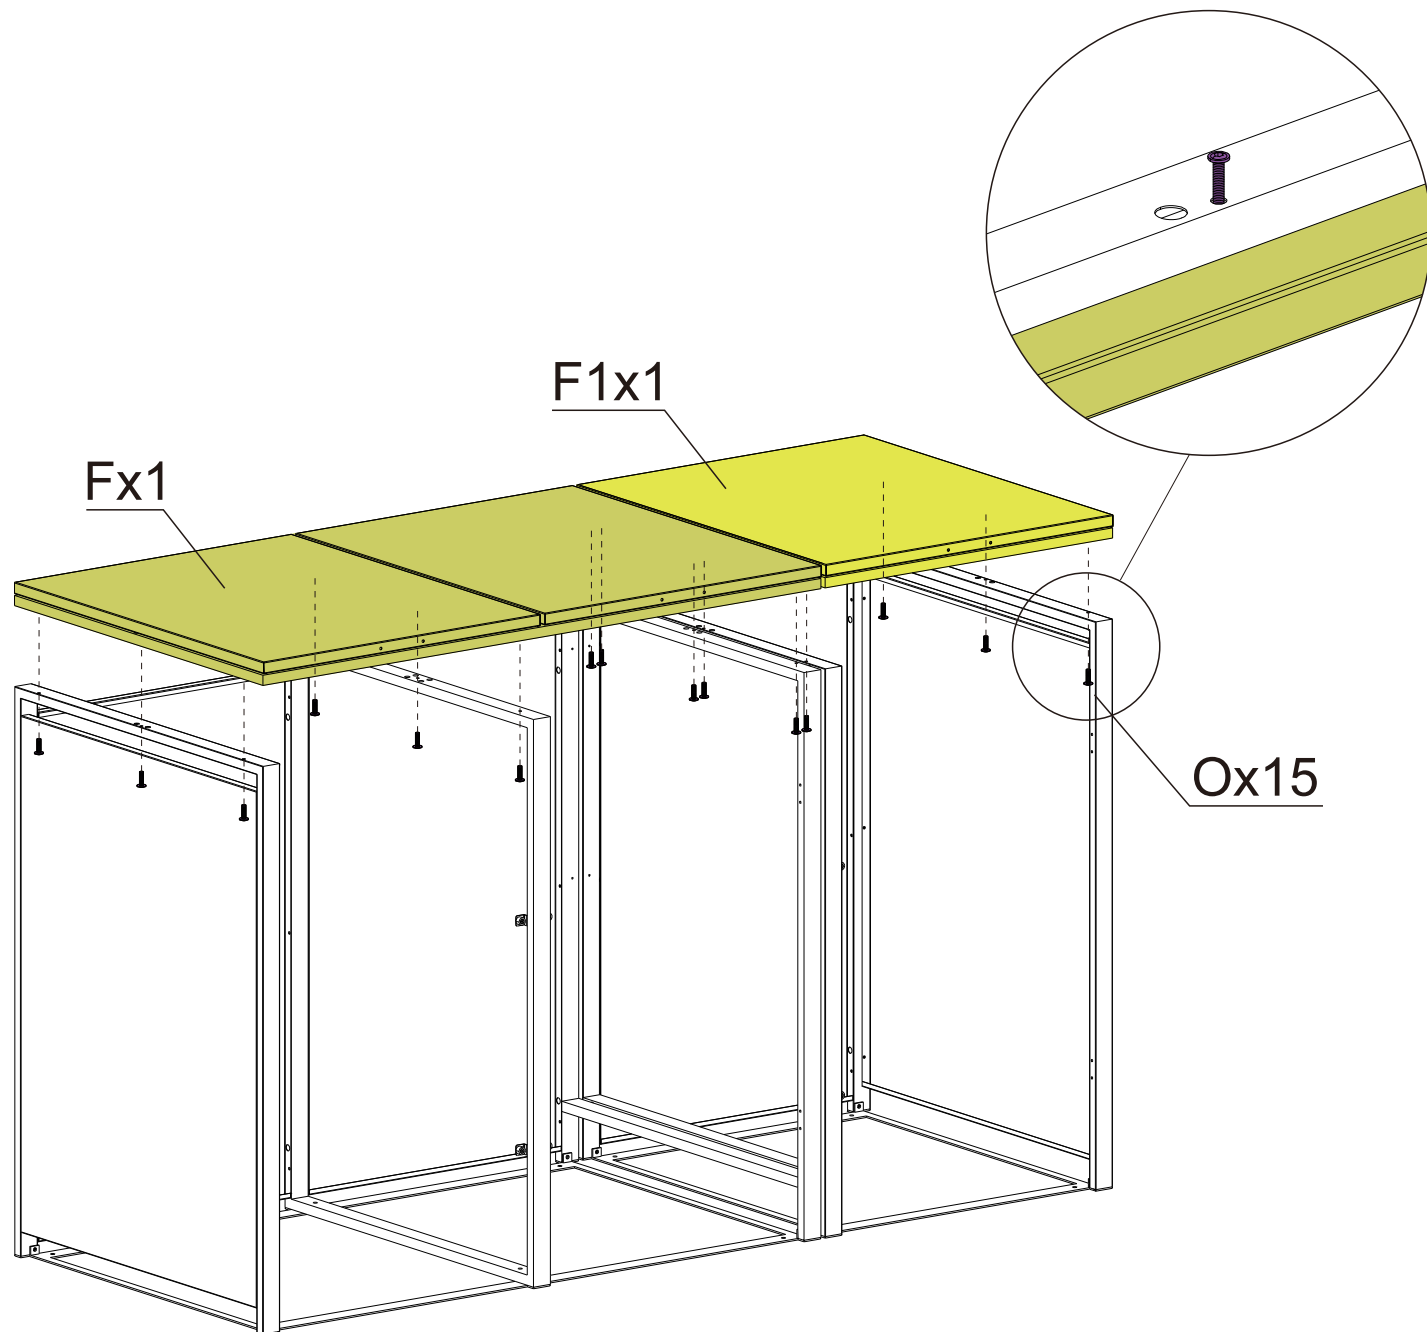

TIPP:

1. Idealer Aufbau mit 2 Personen; ebener Untergrund notwendig
2. Ziehen Sie die Schutzfolie an den Ecken und Winkeln ab (bei Edelstahl), bevor Sie die Teile montieren.
3. Bei Aufbau mit Akkuschauber auf niedrige Umdrehungen achten. Am besten mit den beigegefügten Montagmaterial arbeiten.

STEP 9

STEP 10

STEP11

STEP12

Sx3

Zur Befestigung des Mülltonnendeckel können Sie zwischen einem Nylonseil oder einer Metallkette wählen. Beides ist im Lieferumfang enthalten.