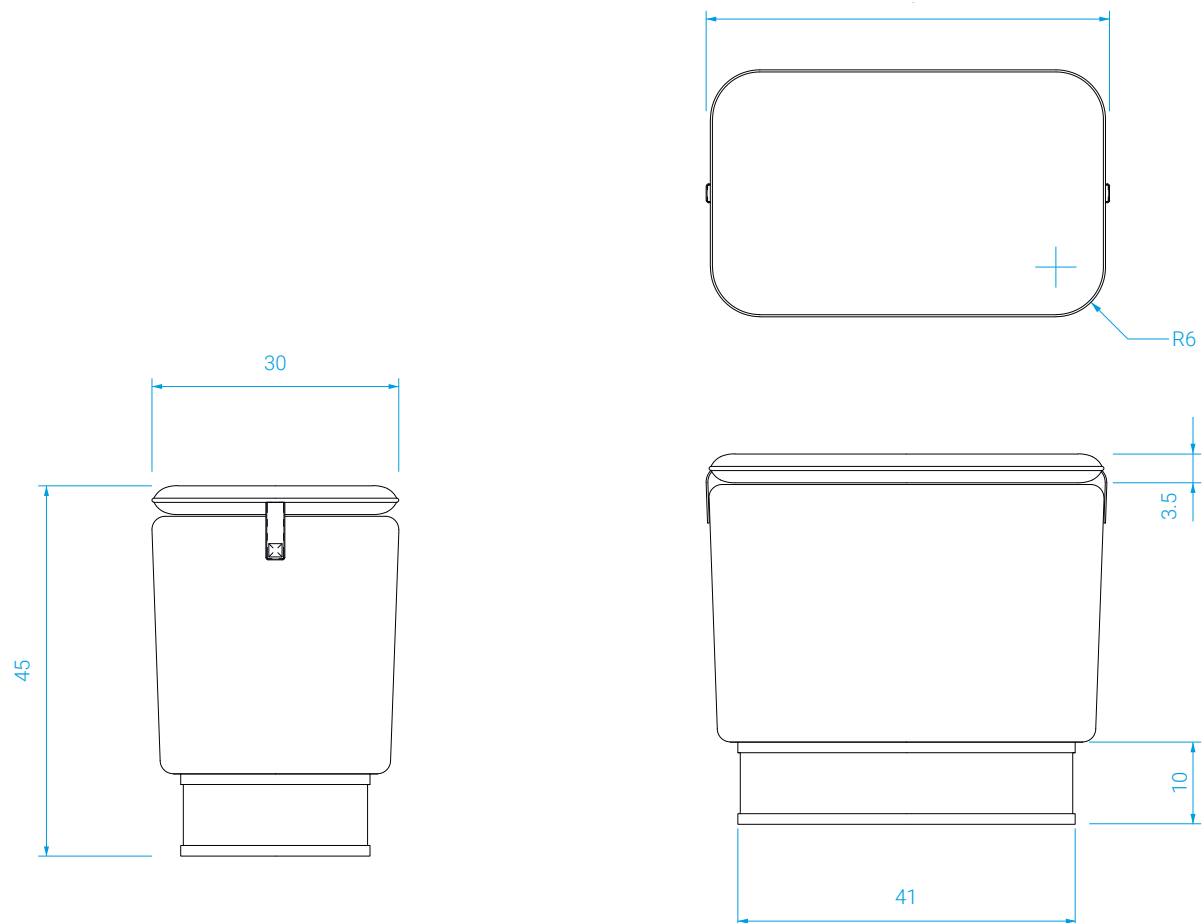

FICHE TECHNIQUE / TECHNICAL SHEET

Pouf Montpensier square
Montpensier round square

red
EDITION

Pouf Montpensier square

Montpensier round square

Structure en bois massif. Cerclage en laiton.
Assise en mousse HR bi-densité.
Coussin tapissé de cuir ou de tissu.
Tissus Lelièvre.

DIMENSIONS

Long.: 48 cm . Prof. : 30 cm . Haut. : 45 cm

POIDS : 18 kg

Solid wood structure. Brass strapping.
Seat in dual density HR foam.
Cushion upholstered in leather or fabric
Lelièvre Fabric.

MEASURES

Length: 48 cm . Depth: 30 cm . Height: 45 cm

WEIGHT: 30 kg

TISSUS / FABRICS

Pouf Montpensier square

Montpensier round square

Cuir Tabac T53 et tissu Écaille de Chine Vermeil TL06
Cuir Tabac T53 et tissu Katmandou TL04