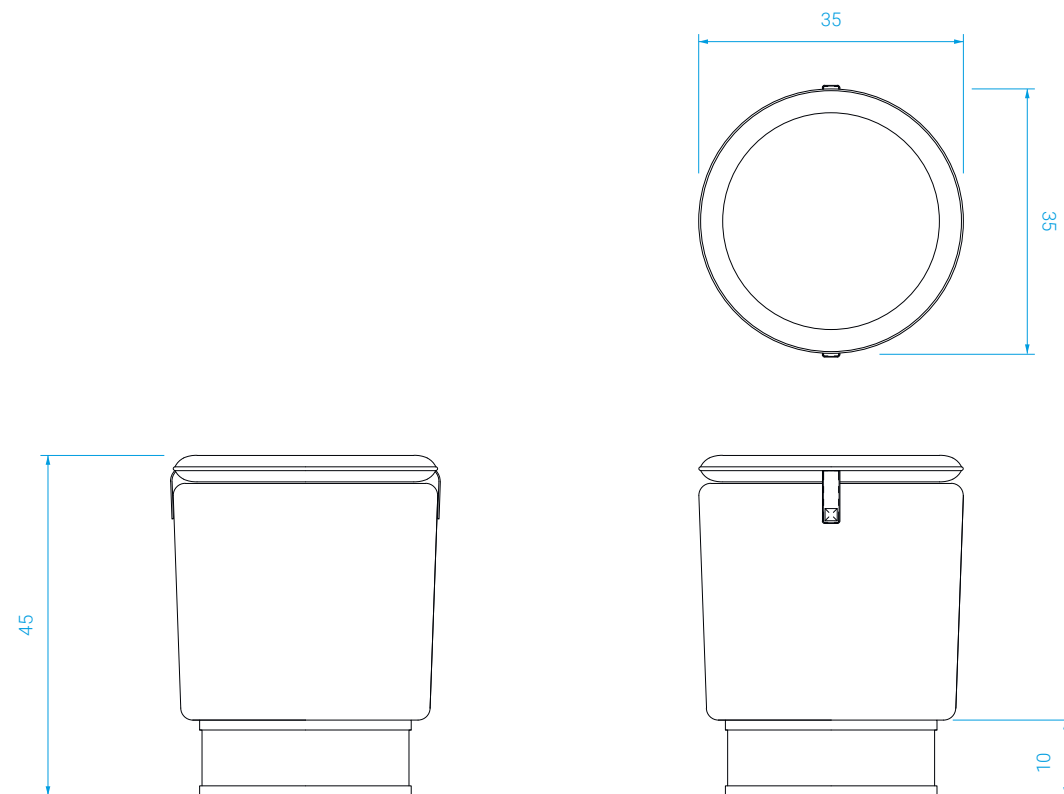

FICHE TECHNIQUE / TECHNICAL SHEET

Pouf Montpensier rond

Montpensier round stool

red
EDITION

Pouf Montpensier rond

Montpensier round stool

Structure en bois massif. Cerclage en laiton.
Assise en mousse HR bi-densité.
Coussin tapissé de cuir ou de tissu.
Tissus Lelièvre.

Solid wood structure. Brass strapping.
Seat in dual density HR foam.
Cushion upholstered in leather or fabric.
Lelièvre Fabric.

DIMENSIONS

Long. : 35 cm . Prof. : 35 cm . Haut. : 45 cm

POIDS: 18 kg

MEASURES

Length: 35 cm . Depth: 35 cm . Height: 45 cm

WEIGHT: 18 kg

Pouf Montpensier rond

Montpensier round stool

Cuir Tabac T53 et tissu Écaille de Chine Pépite TL05
Cuir Tabac T53 et tissu Katmandou TL04

Tabac leather T53 & Nugget Chinese tortoiseshell fabric TL06
Tabac leather T53 & Katmandou fabric TL04