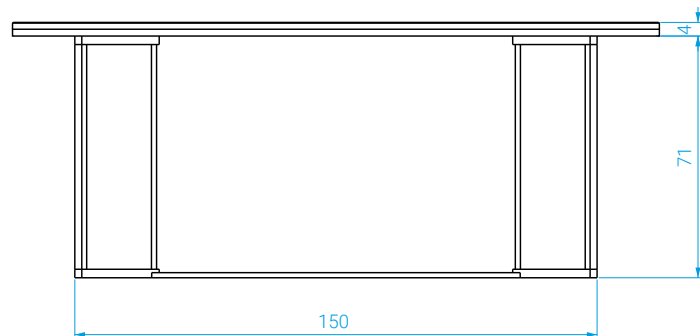

DIMENSIONS

Long.: 190 cm . Larg.: 90 cm . Haut.: 75 cm

POIDS

Plateau Terrazzo : 111 kg . Plateau Céramique : **XX** kg
Piètement : 2 x 10 kg

La livraison de cette table nécessite une logistique particulière.

*Bianco or Grigio terrazzo slab atop a wooden base encircled by a brass band.
Steel base lacquered black matte.
The two pieces are separable.*

MEASURES

Length: 190 cm . Width: 90 cm . Height: 75 cm

WEIGHT

*Terrazzo tabletop: 111 kg . Ceramic tabletop: **XX** kg
Base: 2 x 10 kg*

Delivery requires a special logistics solution.

COULEURS / COLORS

Table de repas Horizon

Horizon dining table

Terrazzo Bianco

C ramique Statuario