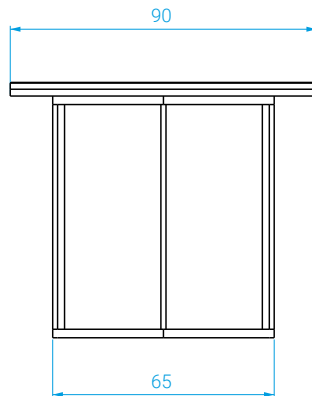

Table de repas Horizon

Horizon dining table

Plateau en terrazzo Bianco ou Grigio sur bois contreplaqué cerclé de laiton.
Piètement en acier laqué de couleur.
Piètement démontable.

DIMENSIONS

Long.: 190 cm . Larg.: 90 cm . Haut.: 75 cm

POIDS

Plateau Terrazzo : 111 kg . Plateau Céramique : **XX** kg
Piètement : 2 x 10 kg

La livraison de cette table nécessite une logistique particulière.

*Bianco or Grigio terrazzo slab atop a wooden base encircled by a brass band.
Steel base lacquered black matte.
The two pieces are separable.*

MEASURES

Length: 190 cm . Width: 90 cm . Height: 75 cm

WEIGHT

*Terrazzo tabletop: 111 kg . Ceramic tabletop: **XX** kg
Base: 2 x 10 kg*

Delivery requires a special logistics solution.