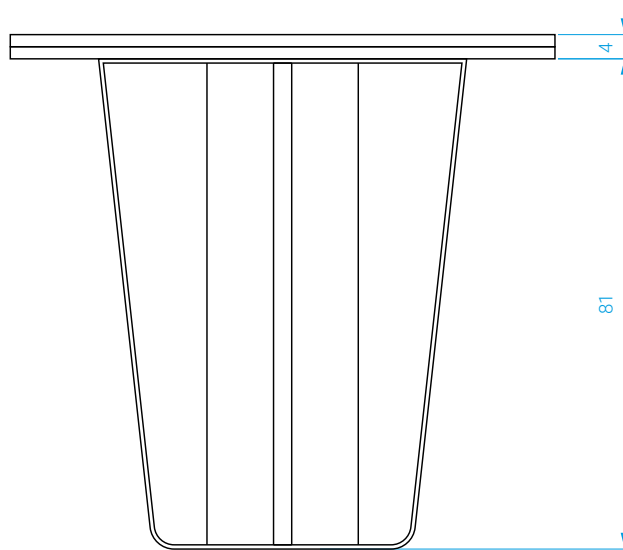

FICHE TECHNIQUE / TECHNICAL SHEET

Console Horizon

Horizon console

red
EDITION

Console Horizon small

Small Horizon console

Plateau en terrazzo ou céramique collé sur contreplaqué.
Cadre laiton brossé. Piètement en acier.

DIMENSIONS

Long.: 90 cm . Prof. : 30 cm . Haut. : 85 cm

POIDS : 36 kg

*Terrazzo or ceramic tabletop glued on plywood.
Brushed brass frame. Steel base.*

DIMENSIONS

Length: 90 cm . Depth: 30 cm . Height: 85 cm

WEIGHT: 36 kg

Console Horizon large

Large Horizon console

Plateau en terrazzo ou céramique collé sur contreplaqué.
Cadre laiton brossé. Piètement en acier.

*Terrazzo or ceramic tabletop glued on plywood.
Brushed brass frame. Steel base.*

DIMENSIONS

Long.: 130 cm . Prof.: 38 cm . Haut.: 90 cm

DIMENSIONS

Length: 130 cm . Depth: 38 cm . Height: 90 cm

POIDS: 55 kg

WEIGHT: 55 kg

COULEURS / COLORS

Console Horizon