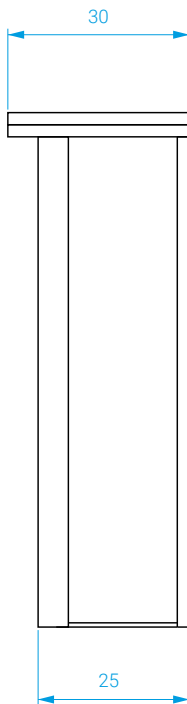

FICHE TECHNIQUE / TECHNICAL SHEET

Console Horizon

Horizon console

red
EDITION

Console Horizon small

Small Horizon console

Plateau en terrazzo ou céramique collé sur contreplaqué.
Cadre laiton brossé. Piètement en acier.

DIMENSIONS

Long.: 90 cm . Prof. : 30 cm . Haut. : 85 cm

POIDS : 36 kg

*Terrazzo or ceramic tabletop glued on plywood.
Brushed brass frame. Steel base.*

DIMENSIONS

Length: 90 cm . Depth: 30 cm . Height: 85 cm

WEIGHT: 36 kg

Console Horizon large

Large Horizon console

Plateau en terrazzo ou céramique collé sur contreplaqué.
Cadre laiton brossé. Piètement en acier.

*Terrazzo or ceramic tabletop glued on plywood.
Brushed brass frame. Steel base.*

DIMENSIONS

Long.: 130 cm . Prof.: 38 cm . Haut.: 90 cm

DIMENSIONS

Length: 130 cm . Depth: 38 cm . Height: 90 cm

POIDS: 55 kg

WEIGHT: 55 kg

COULEURS / COLORS

Console Horizon